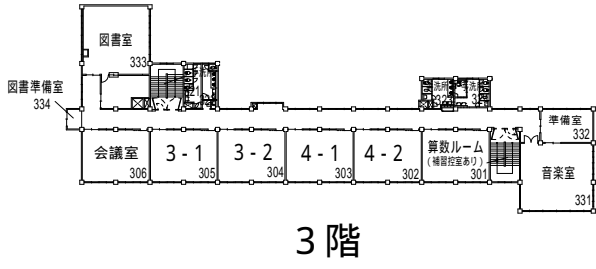

江戸川区立 平井西小学校 平面図 (令和5年度)

別添1

所在地：平井7-22-24 電話：3612-9498

江戸川区立 鹿本小学校 平面図 (令和5年度)

所在地：3653-7414 電話：松本2-35-7

江戸川区立 東小岩小学校 平面図 (令和5年度)

所在地：東小岩4-12-1 電話：3657-0974