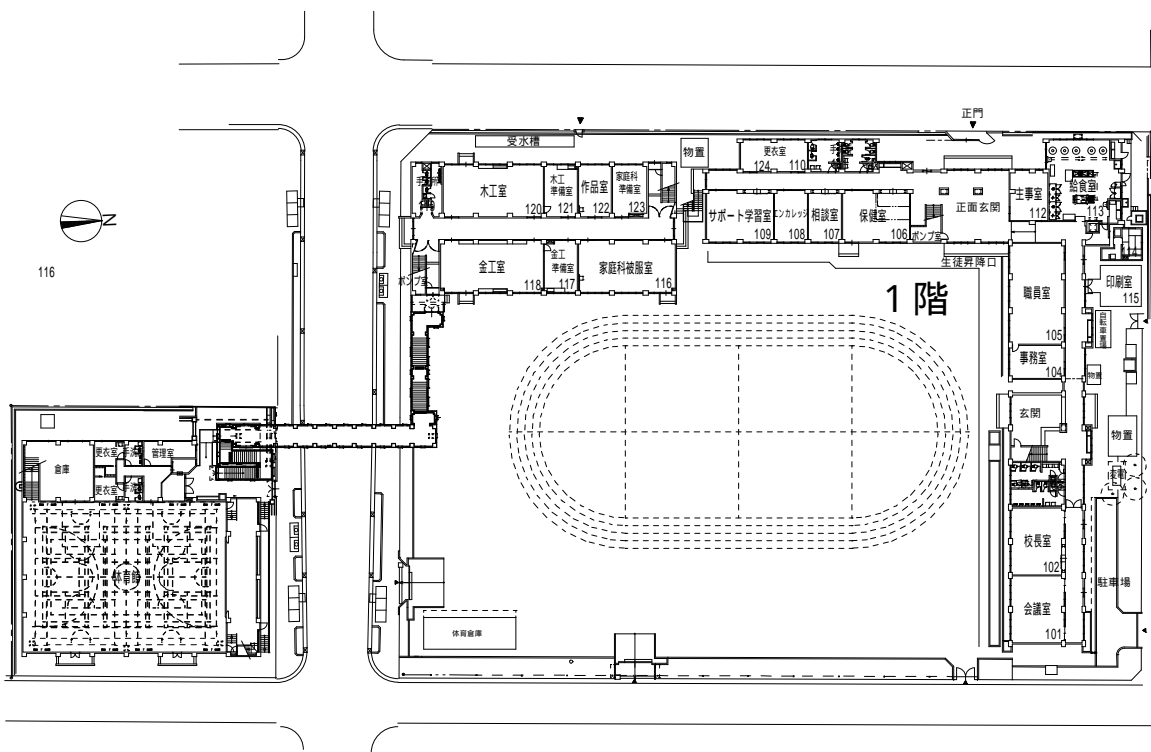

江戸川区立 松江第三中学校 1・2階平面図 (令和6年度)

所在地：中央1-20-1 電話：3651-0043