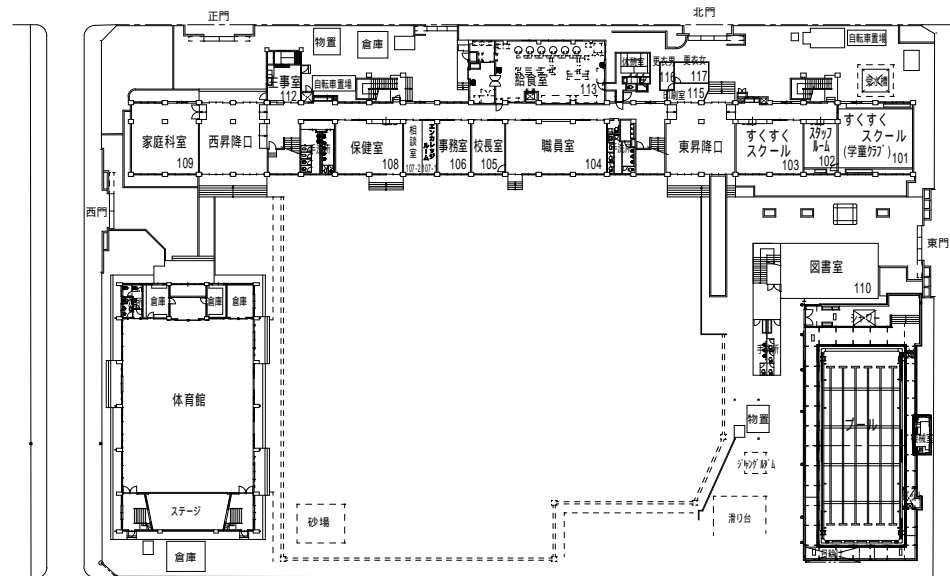

# 江戸川区立 小松川第二小学校 平面図 (令和 6 年度)

所在地：小松川3-6-4 電話：3681-4319

1階

2階

3階

4階

屋根伏図

# 江戸川区立 西一之江小学校 平面図 (令和 6 年度)

所在地: 松江7-17-1 電話: 3651-4845

1階

2階

3階

4階

R階