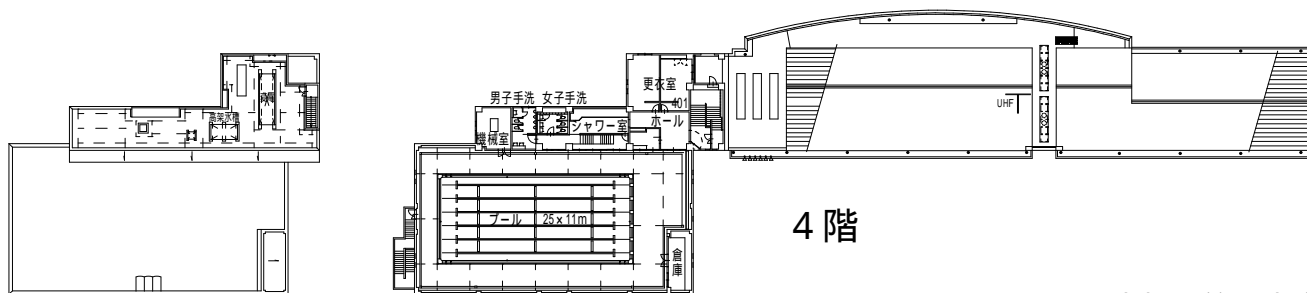

江戸川区立 小松川第二小学校 平面図 (令和 6 年度)

所在地：小松川3-6-4 電話：3681-4319

4階

屋根伏図