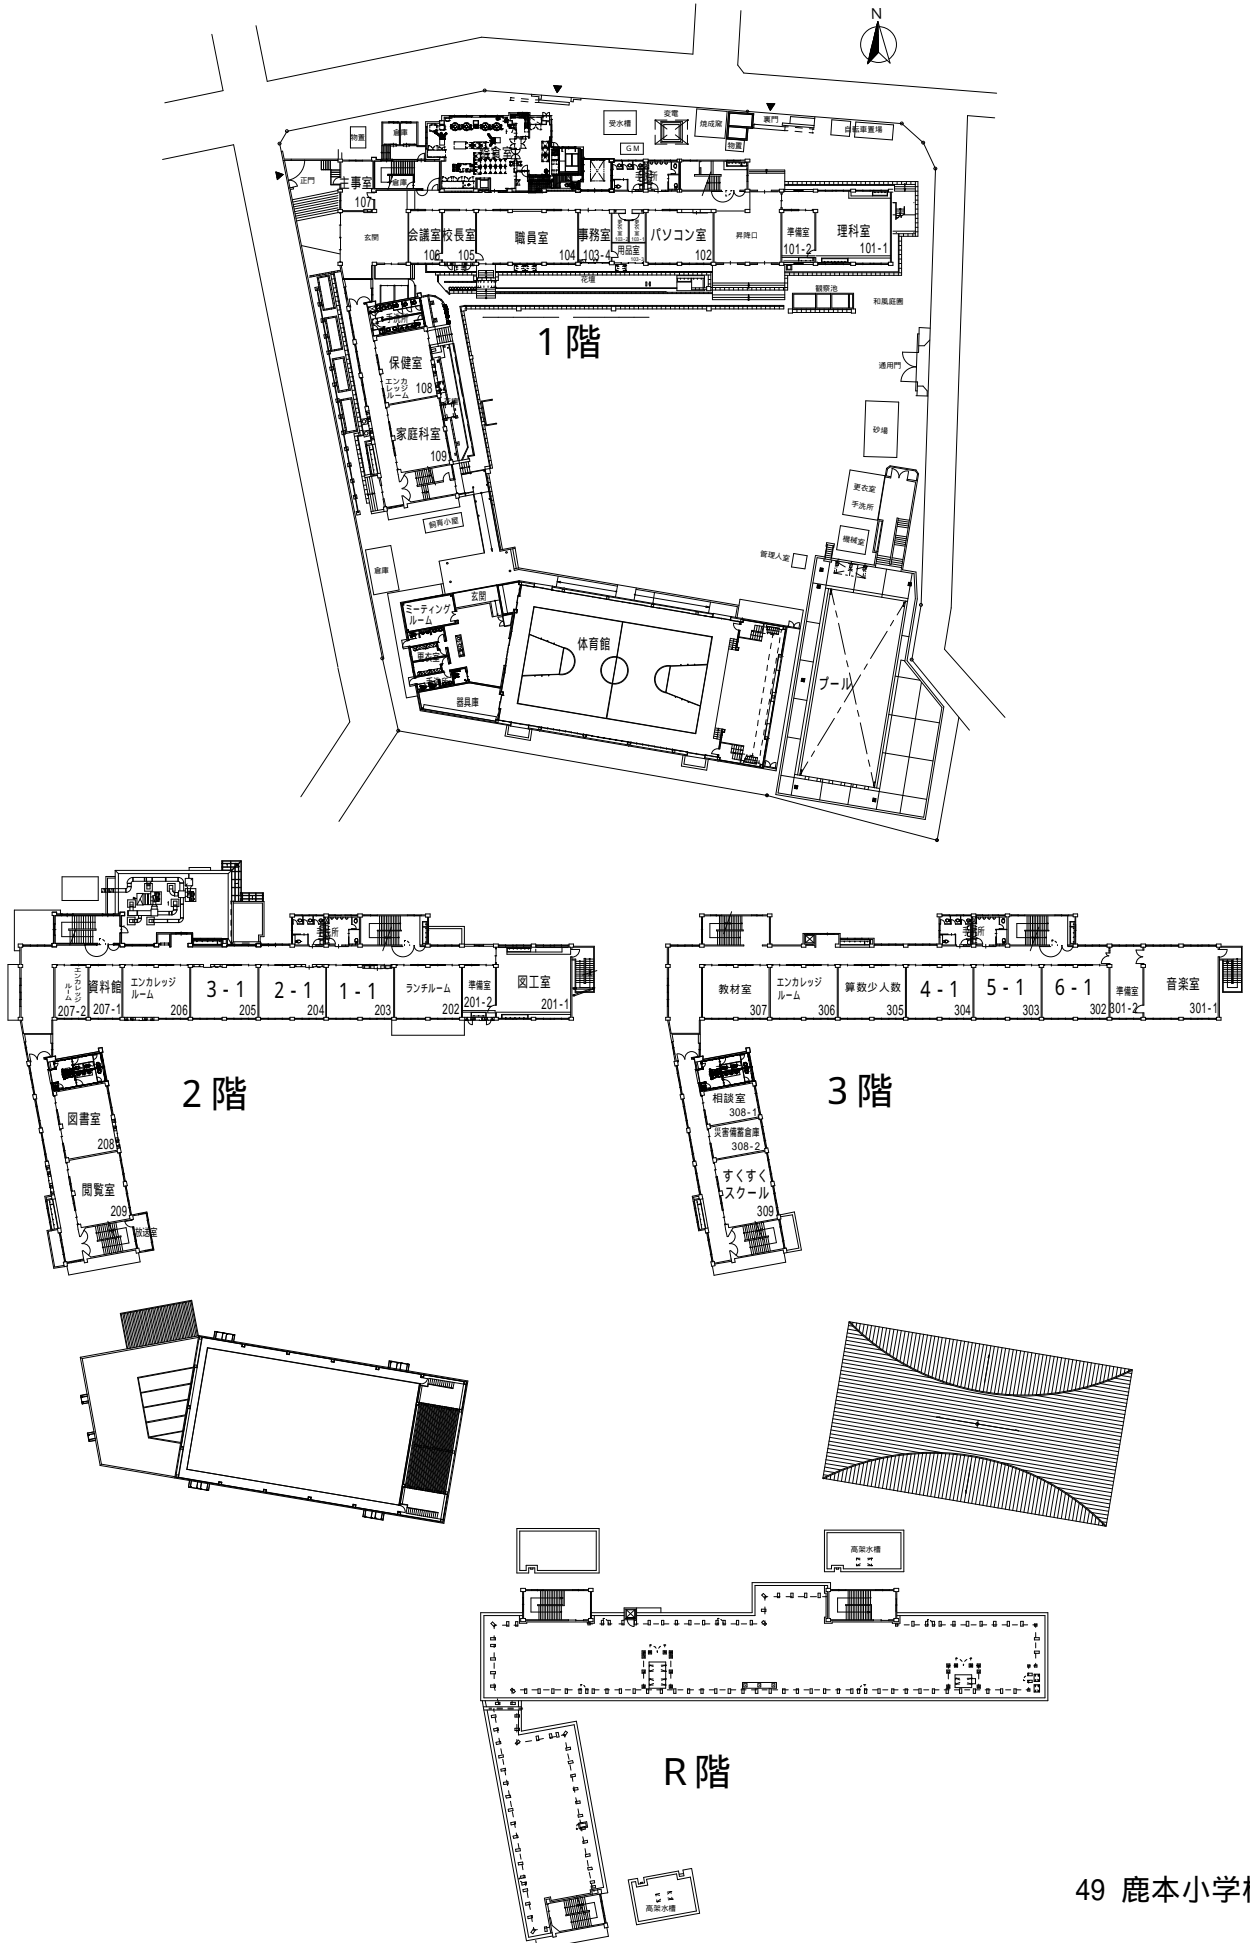

江戸川区立 平井西小学校 平面図 (令和5年度)

別添1

所在地：平井7-22-24 電話：3612-9498

江戸川区立 鹿本小学校 平面図 (令和5年度)

所在地：3653-7414 電話：松本2-35-7

江戸川区立 東小岩小学校 平面図 (令和5年度)

所在地：東小岩4-12-1 電話：3657-0974