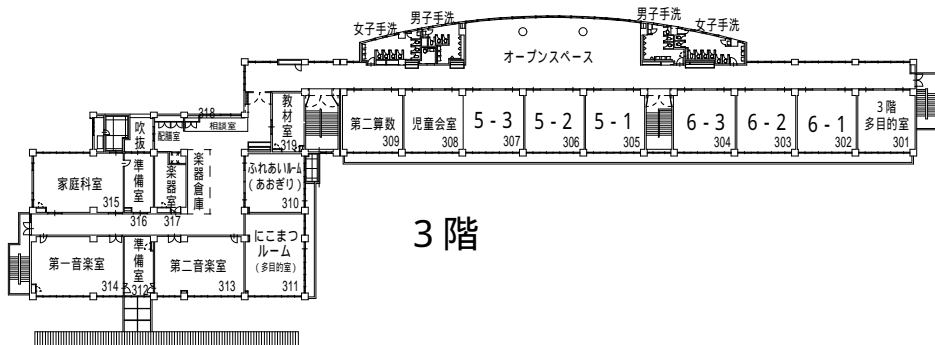

# 江戸川区立 小松川第二小学校 平面図 (令和 6 年度)

所在地：小松川3-6-4 電話：3681-4319

1階

2階

3階

4階

屋根伏図

# 江戸川区立 西一之江小学校 平面図 (令和 6 年度)

所在地: 松江7-17-1 電話: 3651-4845

1階

2階

3階

4階

R階