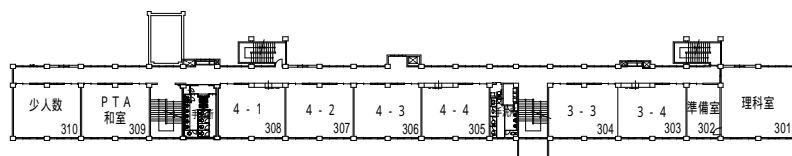

# 江戸川区立 西一之江小学校 平面図 (令和 6 年度)

所在地: 松江7-17-1 電話: 3651-4845

1階

2階

3階

4階

R階