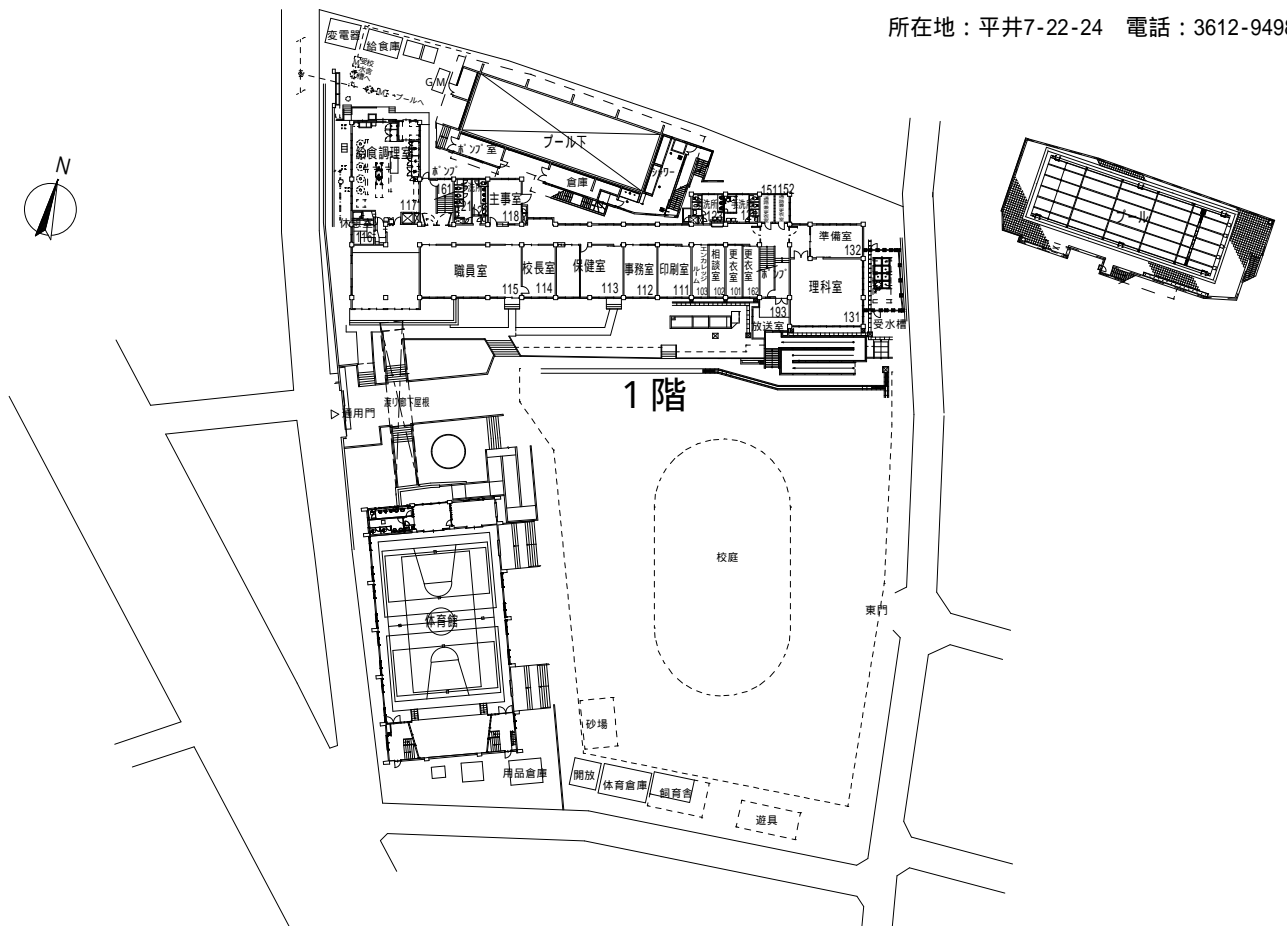

江戸川区立 平井西小学校 平面図 (令和5年度)

別添1

所在地：平井7-22-24 電話：3612-9498

江戸川区立 鹿本小学校 平面図 (令和5年度)

所在地：3653-7414 電話：松本2-35-7

江戸川区立 東小岩小学校 平面図 (令和5年度)

所在地：東小岩4-12-1 電話：3657-0974