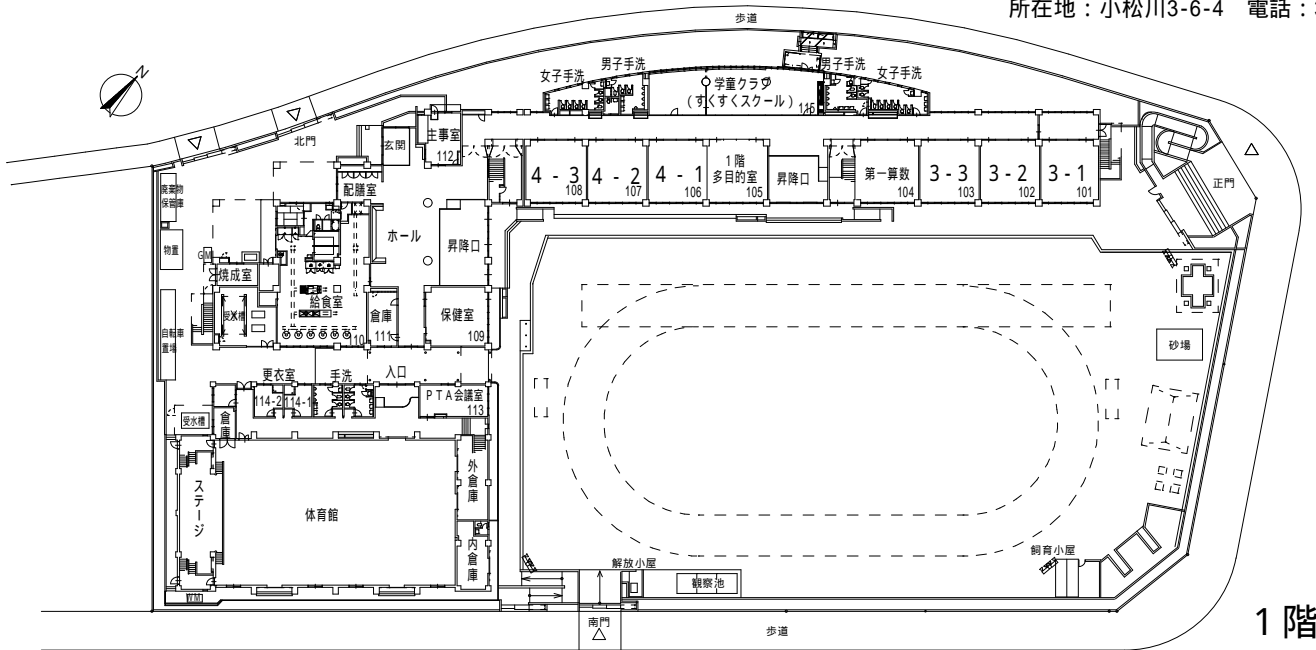

# 江戸川区立 小松川第二小学校 平面図 (令和 6 年度)

所在地：小松川3-6-4 電話：3681-4319

1階

2階

3階

4階

屋根伏図

# 江戸川区立 西一之江小学校 平面図 (令和 6 年度)

所在地: 松江7-17-1 電話: 3651-4845

1階

2階

3階

4階

R階