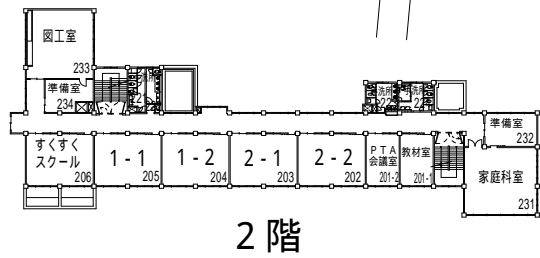

江戸川区立 平井西小学校 平面図 (令和5年度)

別添1

所在地：平井7-22-24 電話：3612-9498

江戸川区立 鹿本小学校 平面図 (令和5年度)

所在地：3653-7414 電話：松本2-35-7

江戸川区立 東小岩小学校 平面図 (令和5年度)

所在地：東小岩4-12-1 電話：3657-0974