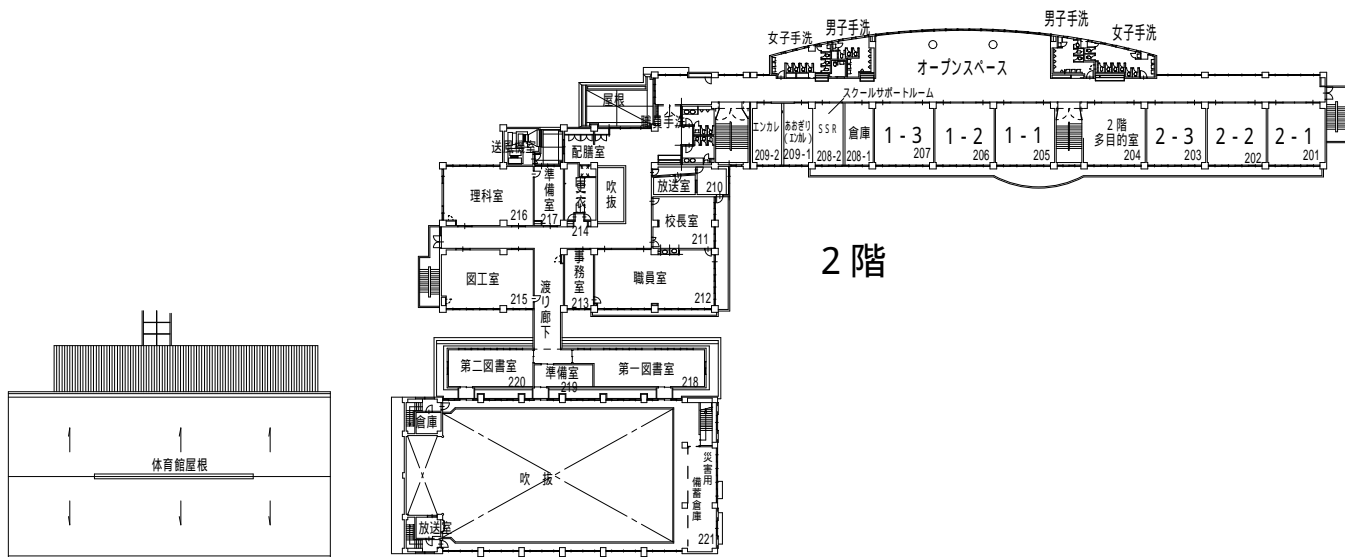

# 江戸川区立 小松川第二小学校 平面図 (令和 6 年度)

所在地：小松川3-6-4 電話：3681-4319

1階

2階

3階

4階

屋根伏図

# 江戸川区立 西一之江小学校 平面図 (令和 6 年度)

所在地: 松江7-17-1 電話: 3651-4845

1階

2階

3階

4階

R階