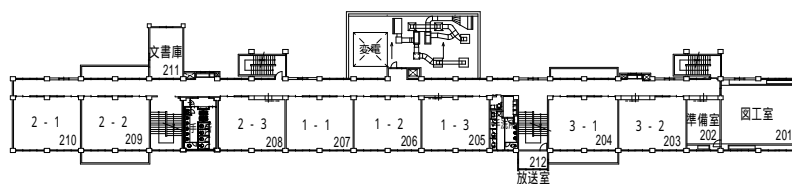

# 江戸川区立 小松川第二小学校 平面図 (令和 6 年度)

所在地：小松川3-6-4 電話：3681-4319

1階

2階

3階

4階

屋根伏図

# 江戸川区立 西一之江小学校 平面図 (令和 6 年度)

所在地: 松江7-17-1 電話: 3651-4845

1階

2階

3階

4階

R階