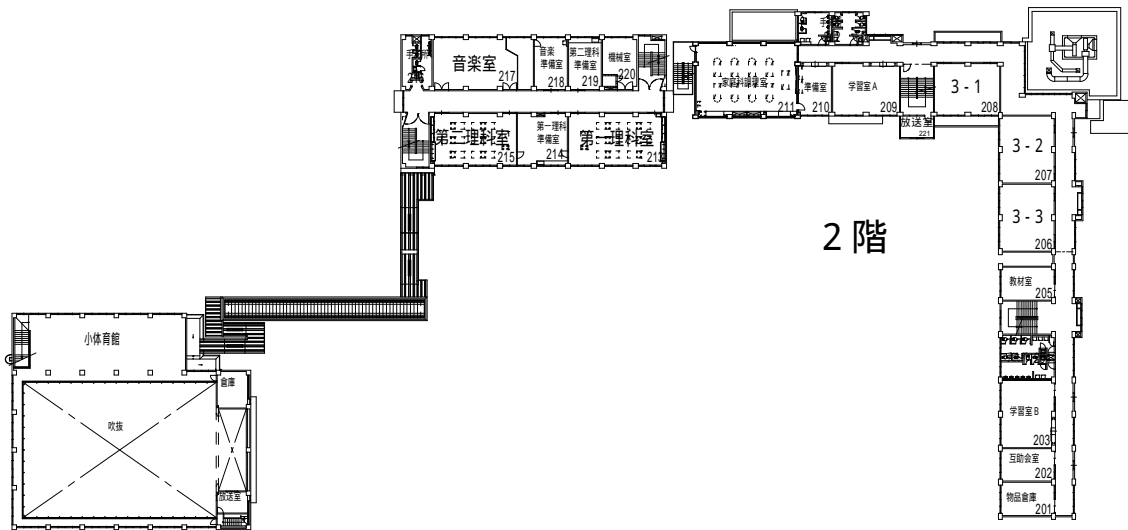

江戸川区立 松江第三中学校 1・2階平面図 (令和6年度)

所在地：中央1-20-1 電話：3651-0043