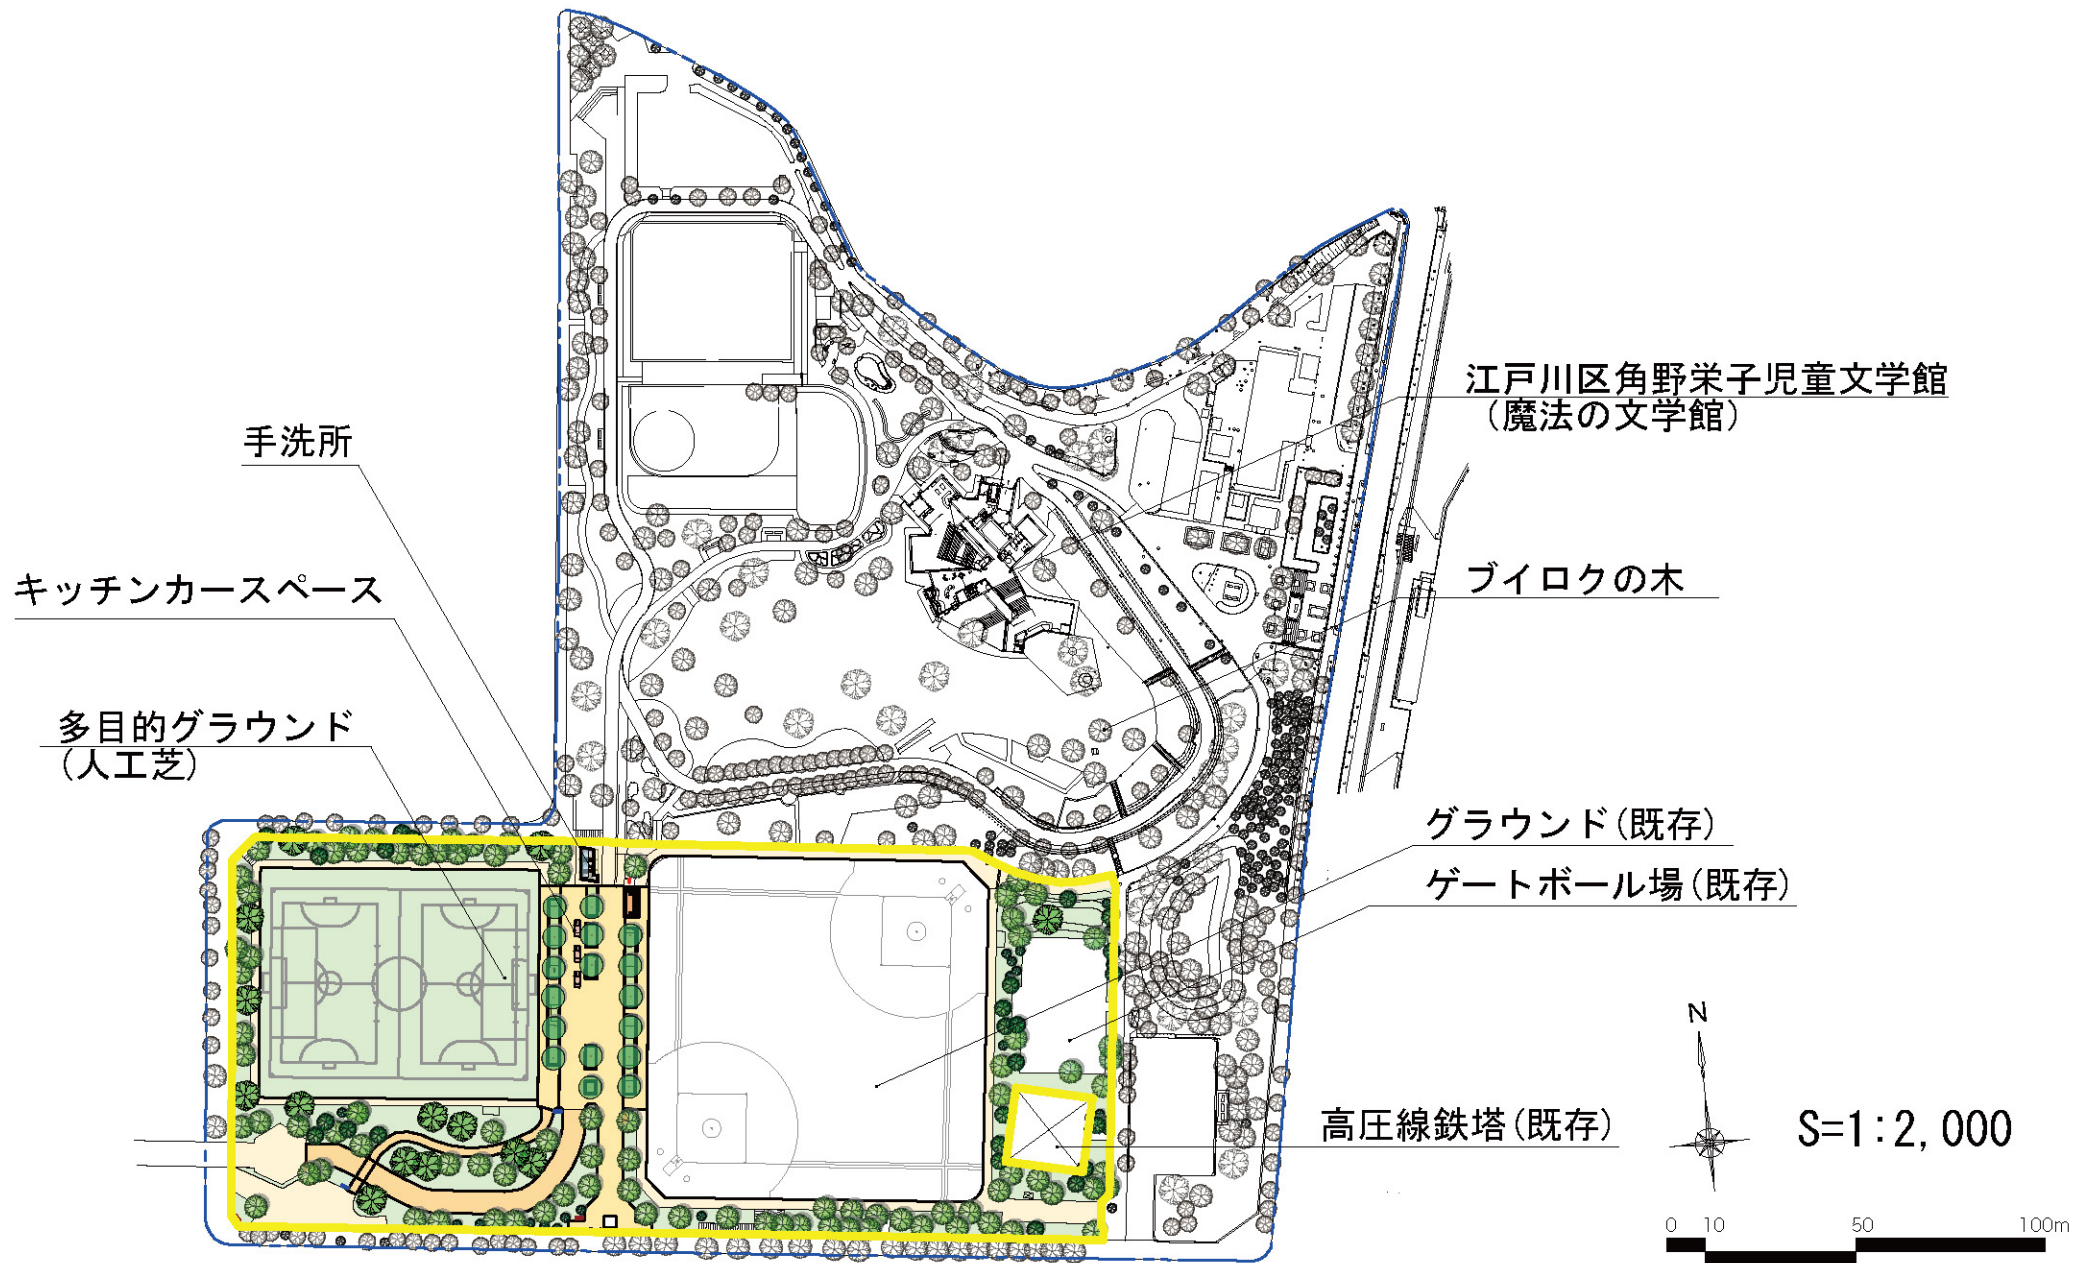

江戸川区総合レクリエーション公園等におけるリニューアル事業 基本計画図(案) なぎさ公園