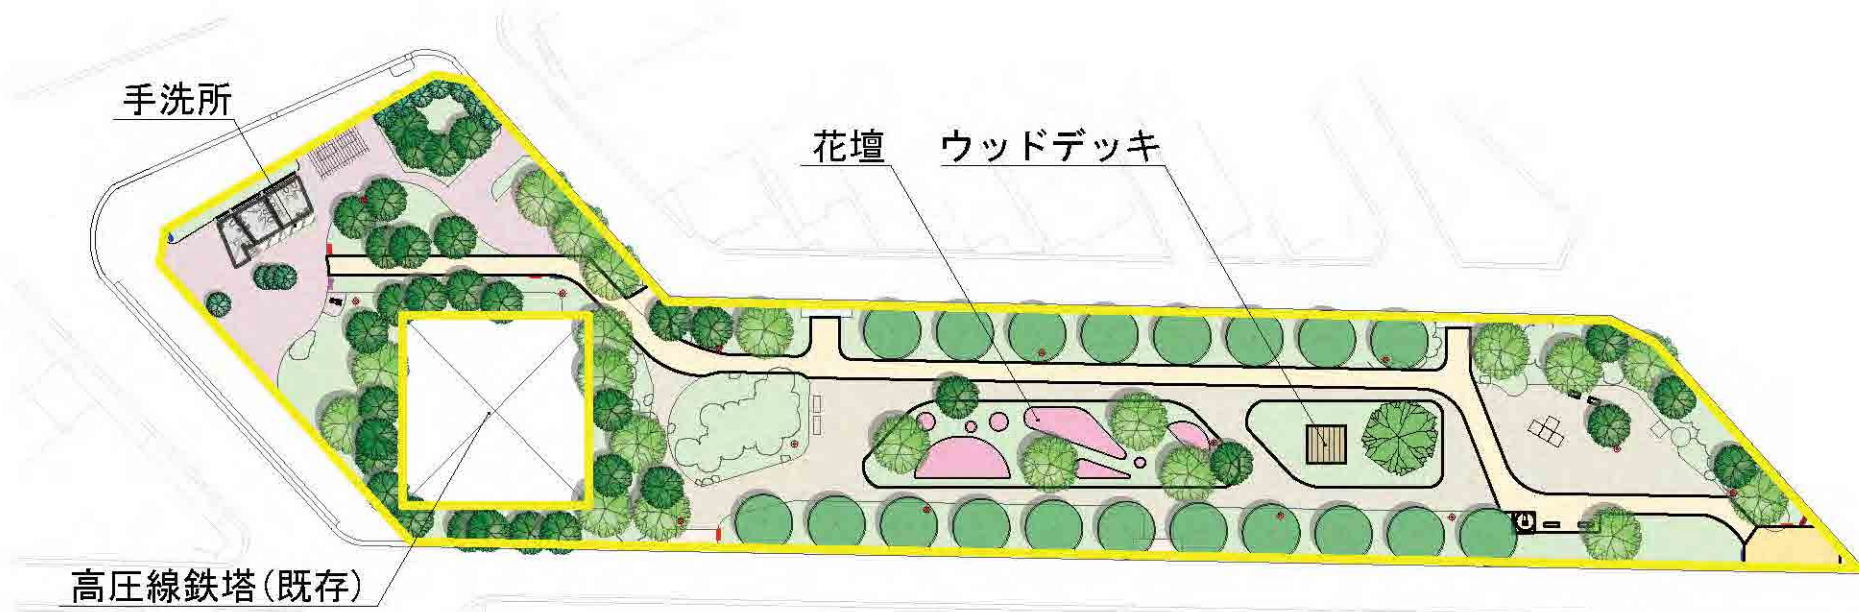

江戸川区総合レクリエーション公園等におけるリニューアル事業 基本計画図(案) 子供の広場

江戸川区総合レクリエーション公園等におけるリニューアル事業 基本計画図(案) 虹の広場

江戸川区総合レクリエーション公園等におけるリニューアル事業 基本計画図(案) 西葛西少年野球広場

江戸川区総合レクリエーション公園等におけるリニューアル事業 基本計画図(案) 自由広場

江戸川区総合レクリエーション公園等におけるリニューアル事業 基本計画図(案) 新田の森公園

S=1 : 800

50m

江戸川区総合レクリエーション公園等におけるリニューアル事業
基本計画図(案) よい子の広場

江戸川区総合レクリエーション公園等におけるリニューアル事業
基本計画図(案) 南葛西少年野球広場

江戸川区総合レクリエーション公園等におけるリニューアル事業 基本計画図(案) ファミリースポーツ広場

江戸川区総合レクリエーション公園等におけるリニューアル事業 基本計画図(案) フラワーガーデン