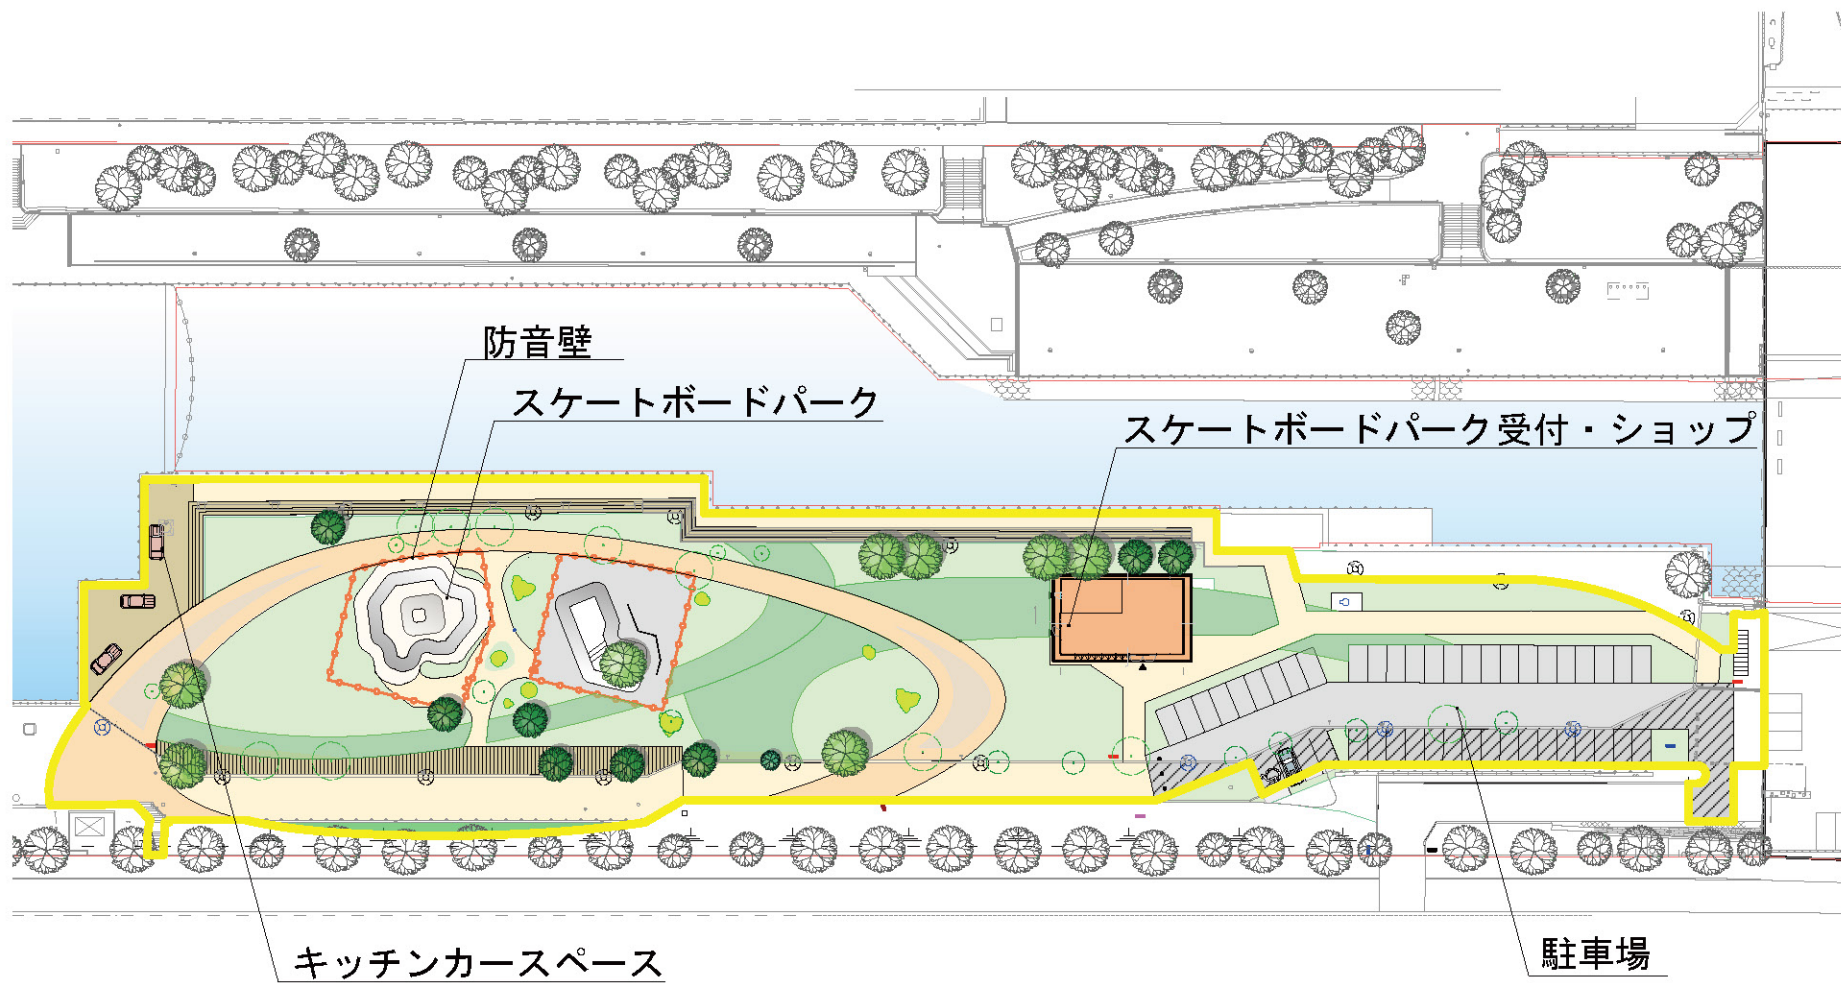

江戸川区総合レクリエーション公園等におけるリニューアル事業 基本計画図(案) 新左近川親水公園

S=1:1000