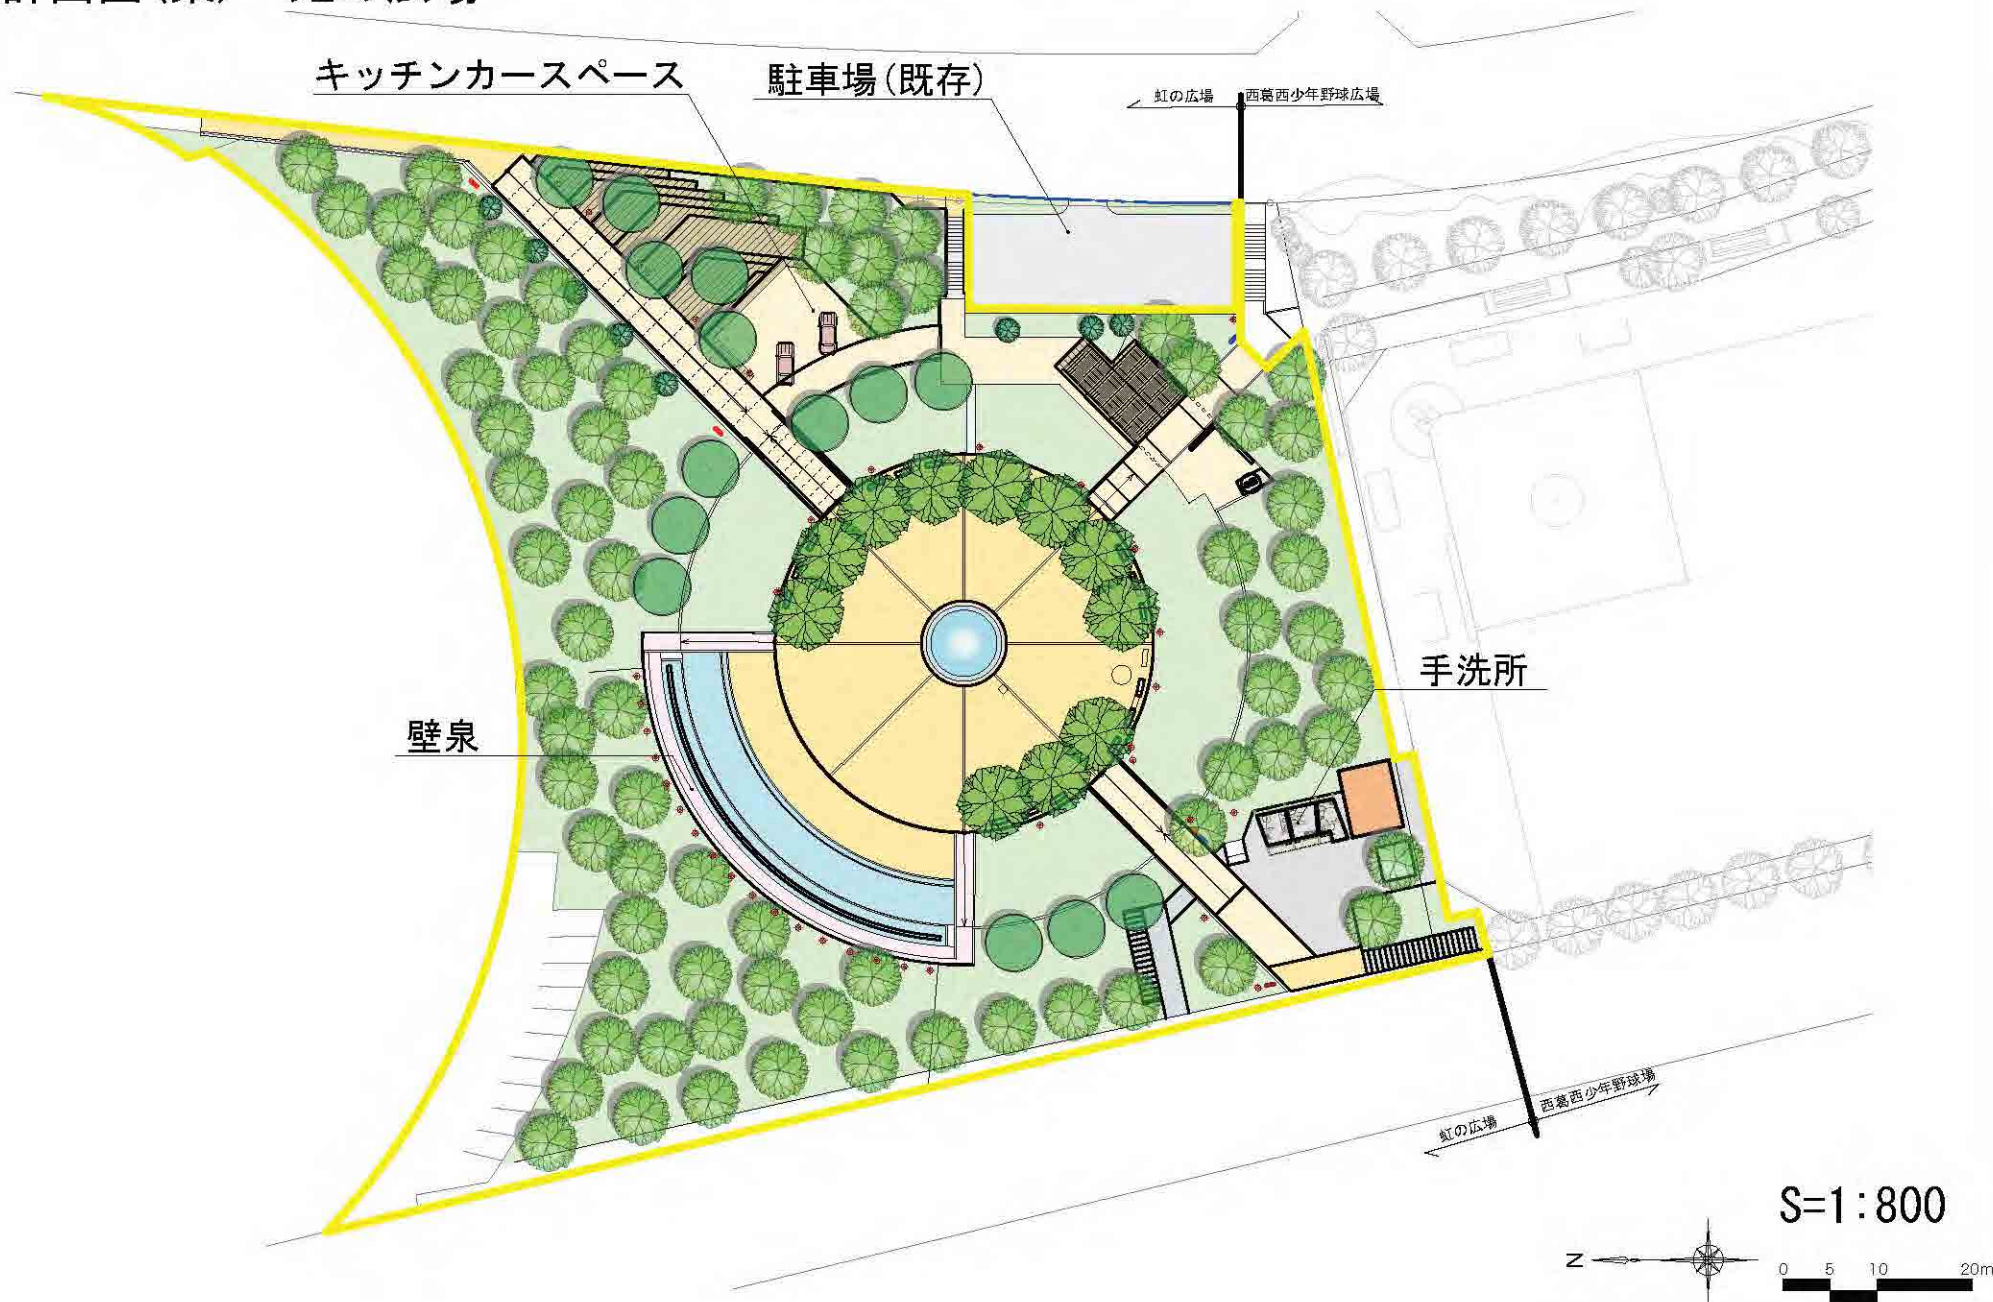

江戸川区総合レクリエーション公園等におけるリニューアル事業 基本計画図(案) 子供の広場

江戸川区総合レクリエーション公園等におけるリニューアル事業 基本計画図(案) 虹の広場

江戸川区総合レクリエーション公園等におけるリニューアル事業 基本計画図(案) 西葛西少年野球広場

江戸川区総合レクリエーション公園等におけるリニューアル事業 基本計画図(案) 自由広場

江戸川区総合レクリエーション公園等におけるリニューアル事業 基本計画図(案) 新田の森公園

S=1 : 800

50m

江戸川区総合レクリエーション公園等におけるリニューアル事業
基本計画図(案) よい子の広場

江戸川区総合レクリエーション公園等におけるリニューアル事業
基本計画図(案) 南葛西少年野球広場

江戸川区総合レクリエーション公園等におけるリニューアル事業 基本計画図(案) ファミリースポーツ広場

江戸川区総合レクリエーション公園等におけるリニューアル事業 基本計画図(案) フラワーガーデン