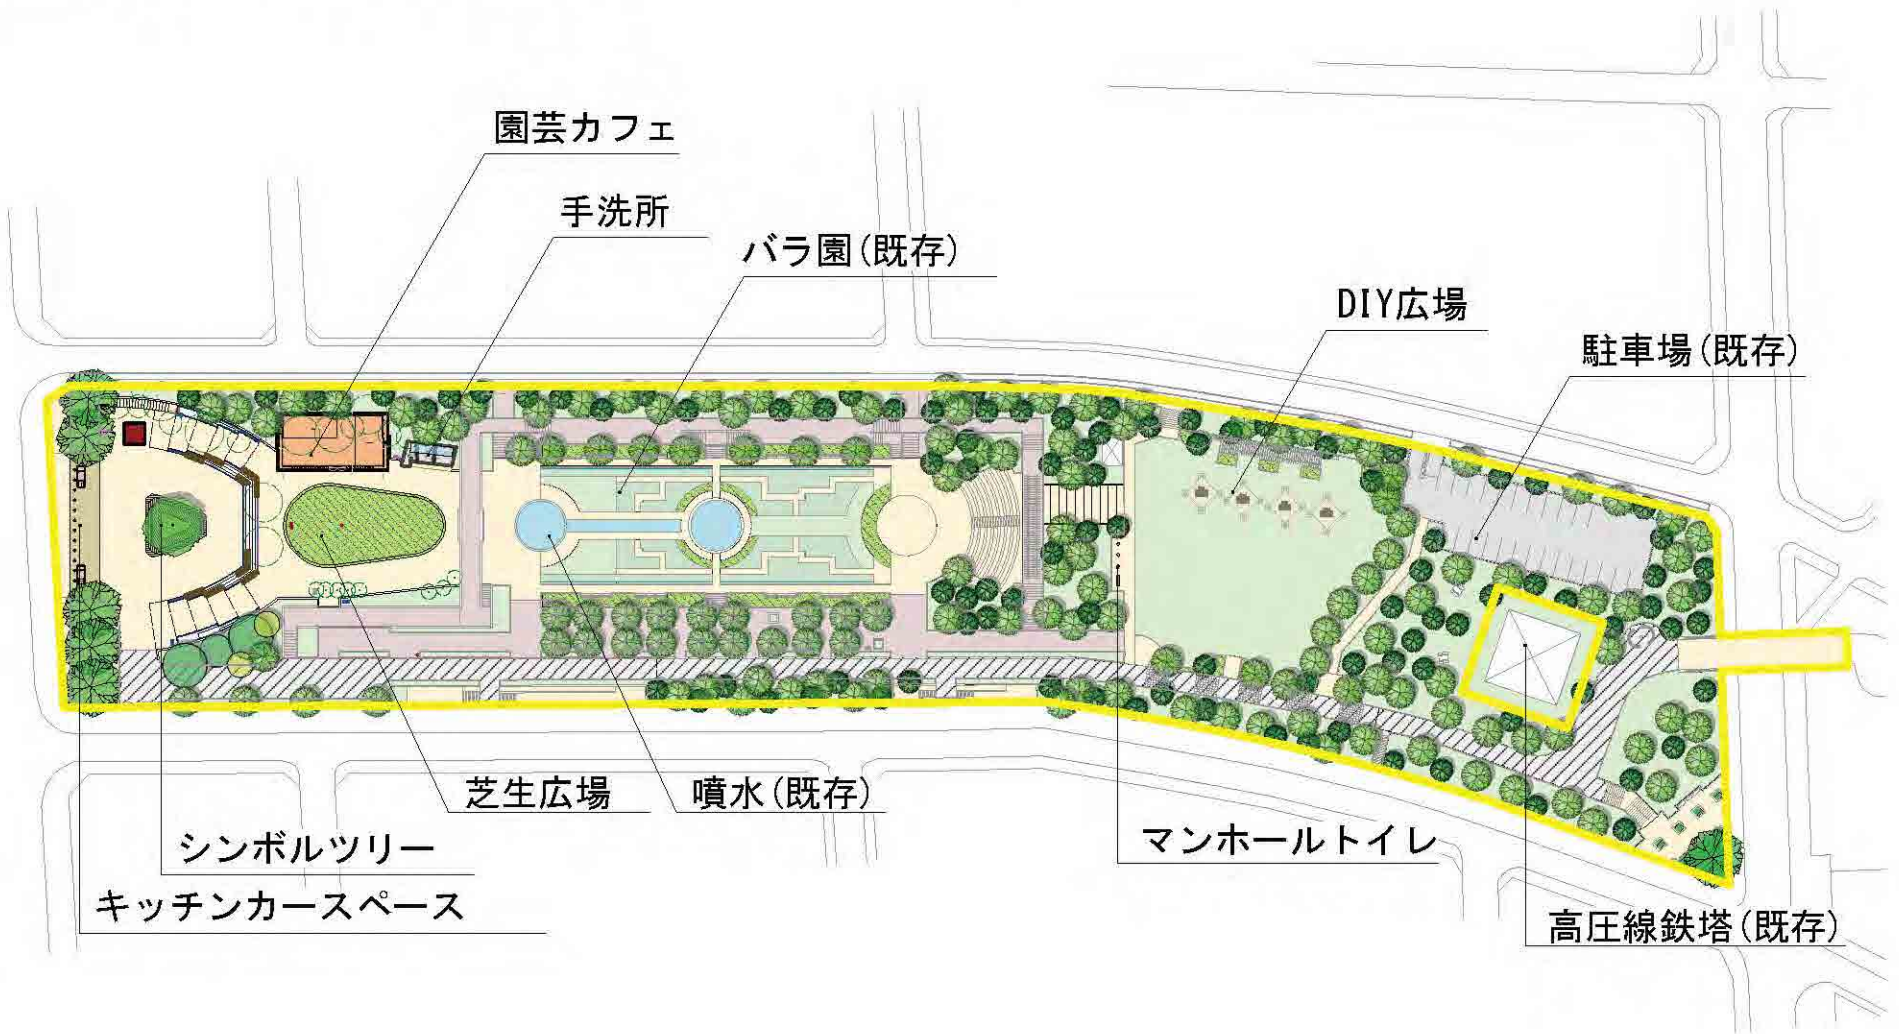

江戸川区総合レクリエーション公園等におけるリニューアル事業 基本計画図(案) 子供の広場

江戸川区総合レクリエーション公園等におけるリニューアル事業 基本計画図(案) 虹の広場

江戸川区総合レクリエーション公園等におけるリニューアル事業 基本計画図(案) 西葛西少年野球広場

江戸川区総合レクリエーション公園等におけるリニューアル事業 基本計画図(案) 自由広場

江戸川区総合レクリエーション公園等におけるリニューアル事業 基本計画図(案) 新田の森公園

S=1 : 800

50m

江戸川区総合レクリエーション公園等におけるリニューアル事業
基本計画図(案) よい子の広場

江戸川区総合レクリエーション公園等におけるリニューアル事業
基本計画図(案) 南葛西少年野球広場

江戸川区総合レクリエーション公園等におけるリニューアル事業 基本計画図(案) ファミリースポーツ広場

江戸川区総合レクリエーション公園等におけるリニューアル事業 基本計画図(案) フラワーガーデン