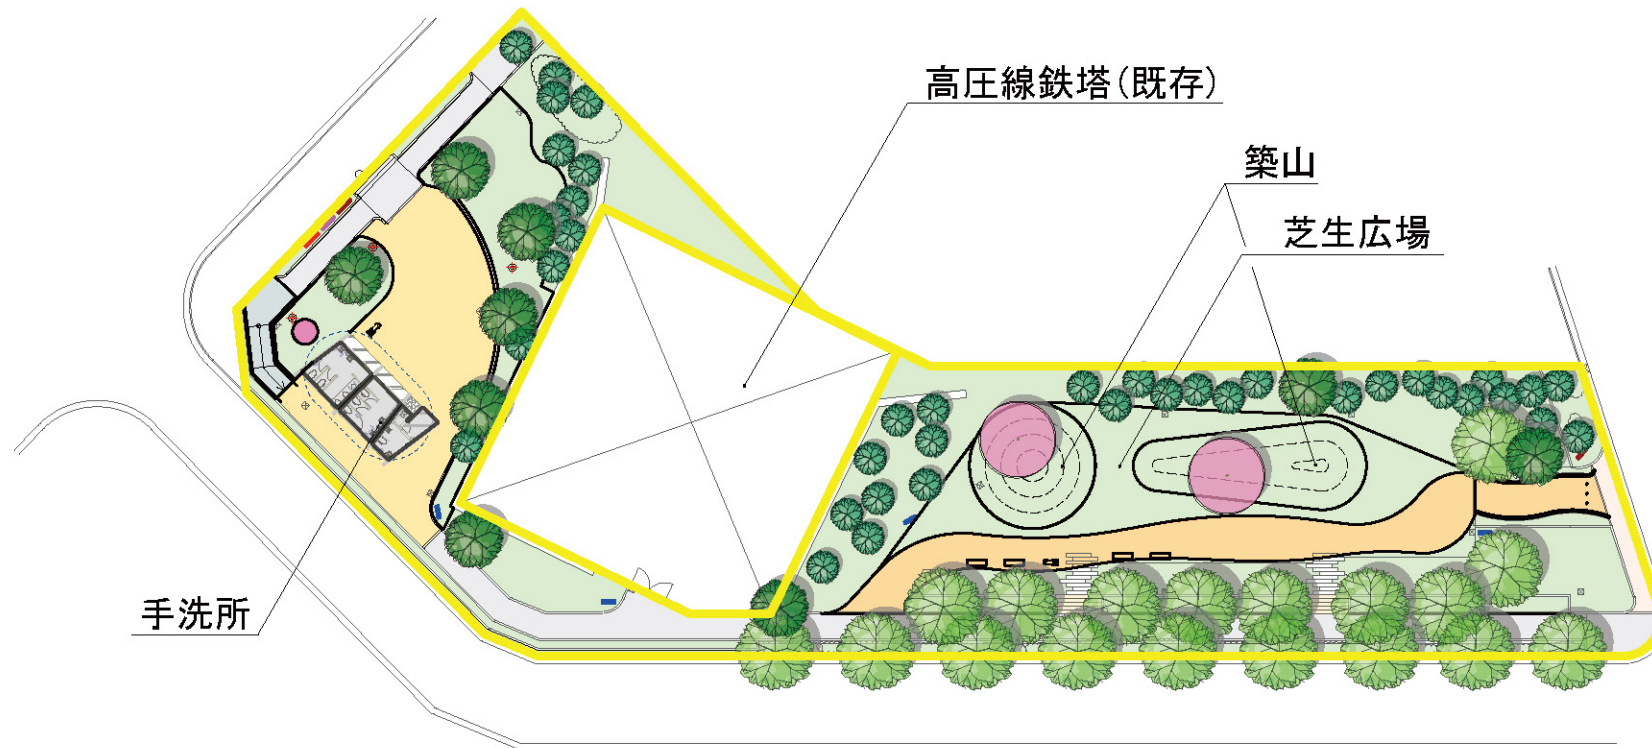

江戸川区総合レクリエーション公園等におけるリニューアル事業 基本計画図(案) 子供の広場

江戸川区総合レクリエーション公園等におけるリニューアル事業 基本計画図(案) 虹の広場

江戸川区総合レクリエーション公園等におけるリニューアル事業 基本計画図(案) 西葛西少年野球広場

江戸川区総合レクリエーション公園等におけるリニューアル事業 基本計画図(案) 自由広場

江戸川区総合レクリエーション公園等におけるリニューアル事業 基本計画図(案) 新田の森公園

S=1 : 800

50m

江戸川区総合レクリエーション公園等におけるリニューアル事業
基本計画図(案) よい子の広場

江戸川区総合レクリエーション公園等におけるリニューアル事業
基本計画図(案) 南葛西少年野球広場

江戸川区総合レクリエーション公園等におけるリニューアル事業 基本計画図(案) ファミリースポーツ広場

江戸川区総合レクリエーション公園等におけるリニューアル事業 基本計画図(案) フラワーガーデン