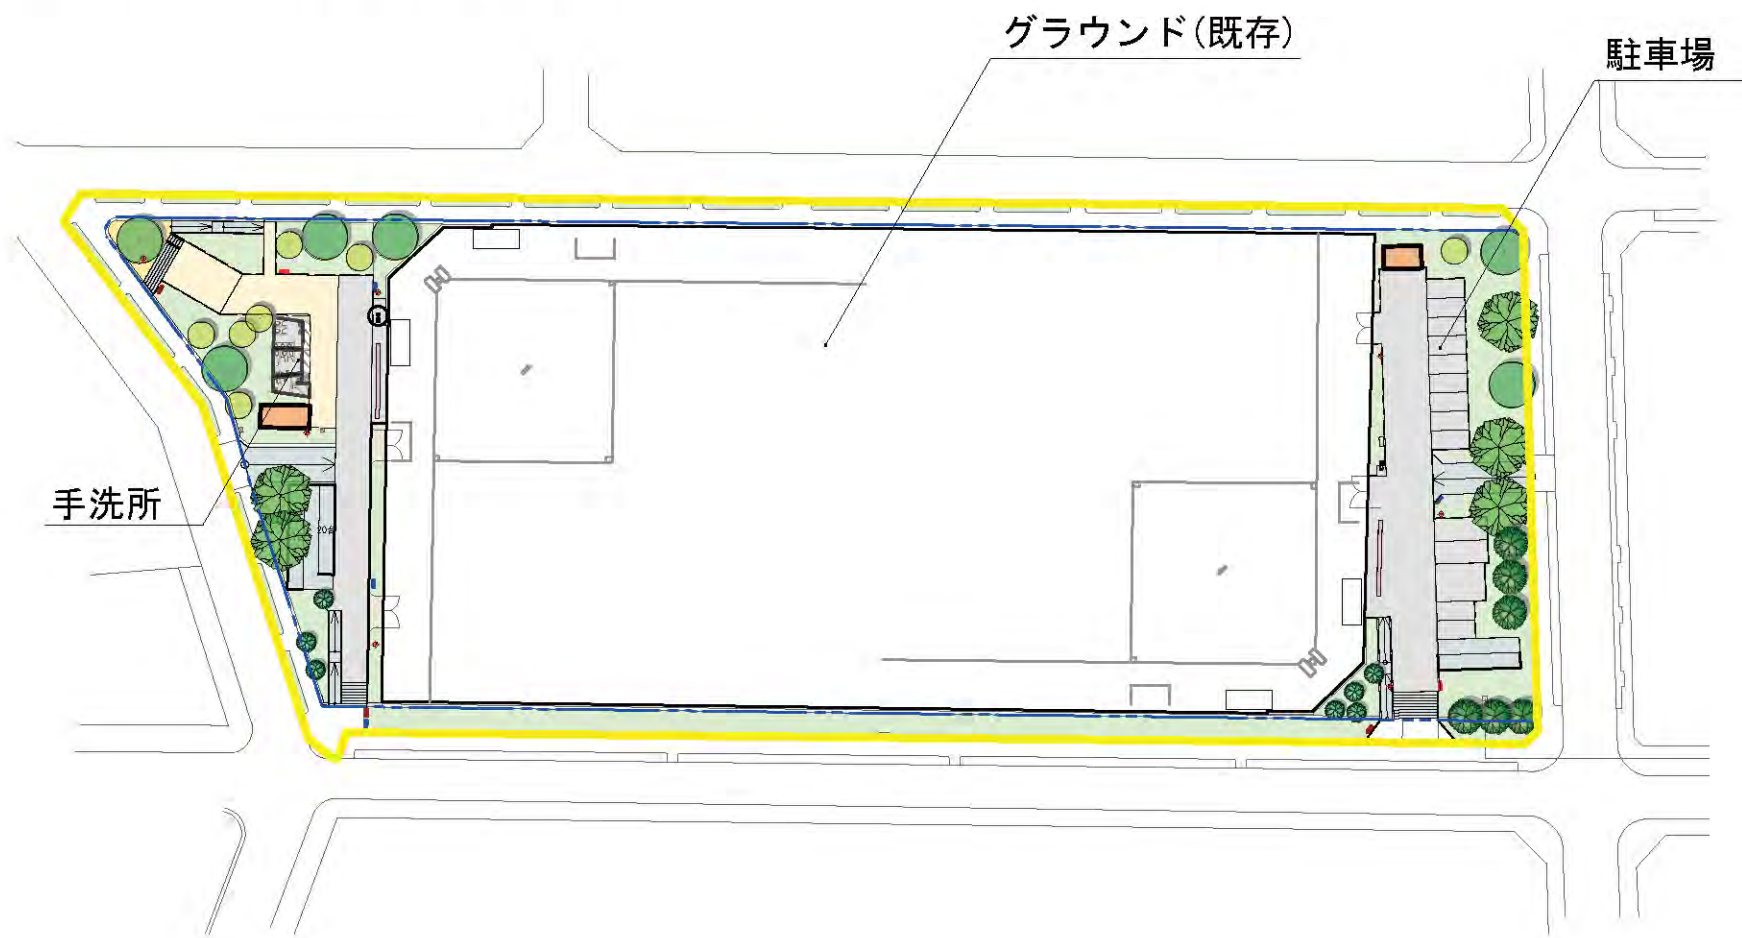

S=1 : 800

50m

江戸川区総合レクリエーション公園等におけるリニューアル事業
基本計画図(案) よい子の広場

江戸川区総合レクリエーション公園等におけるリニューアル事業
基本計画図(案) 南葛西少年野球広場

江戸川区総合レクリエーション公園等におけるリニューアル事業 基本計画図(案) ファミリースポーツ広場

江戸川区総合レクリエーション公園等におけるリニューアル事業 基本計画図(案) フラワーガーデン