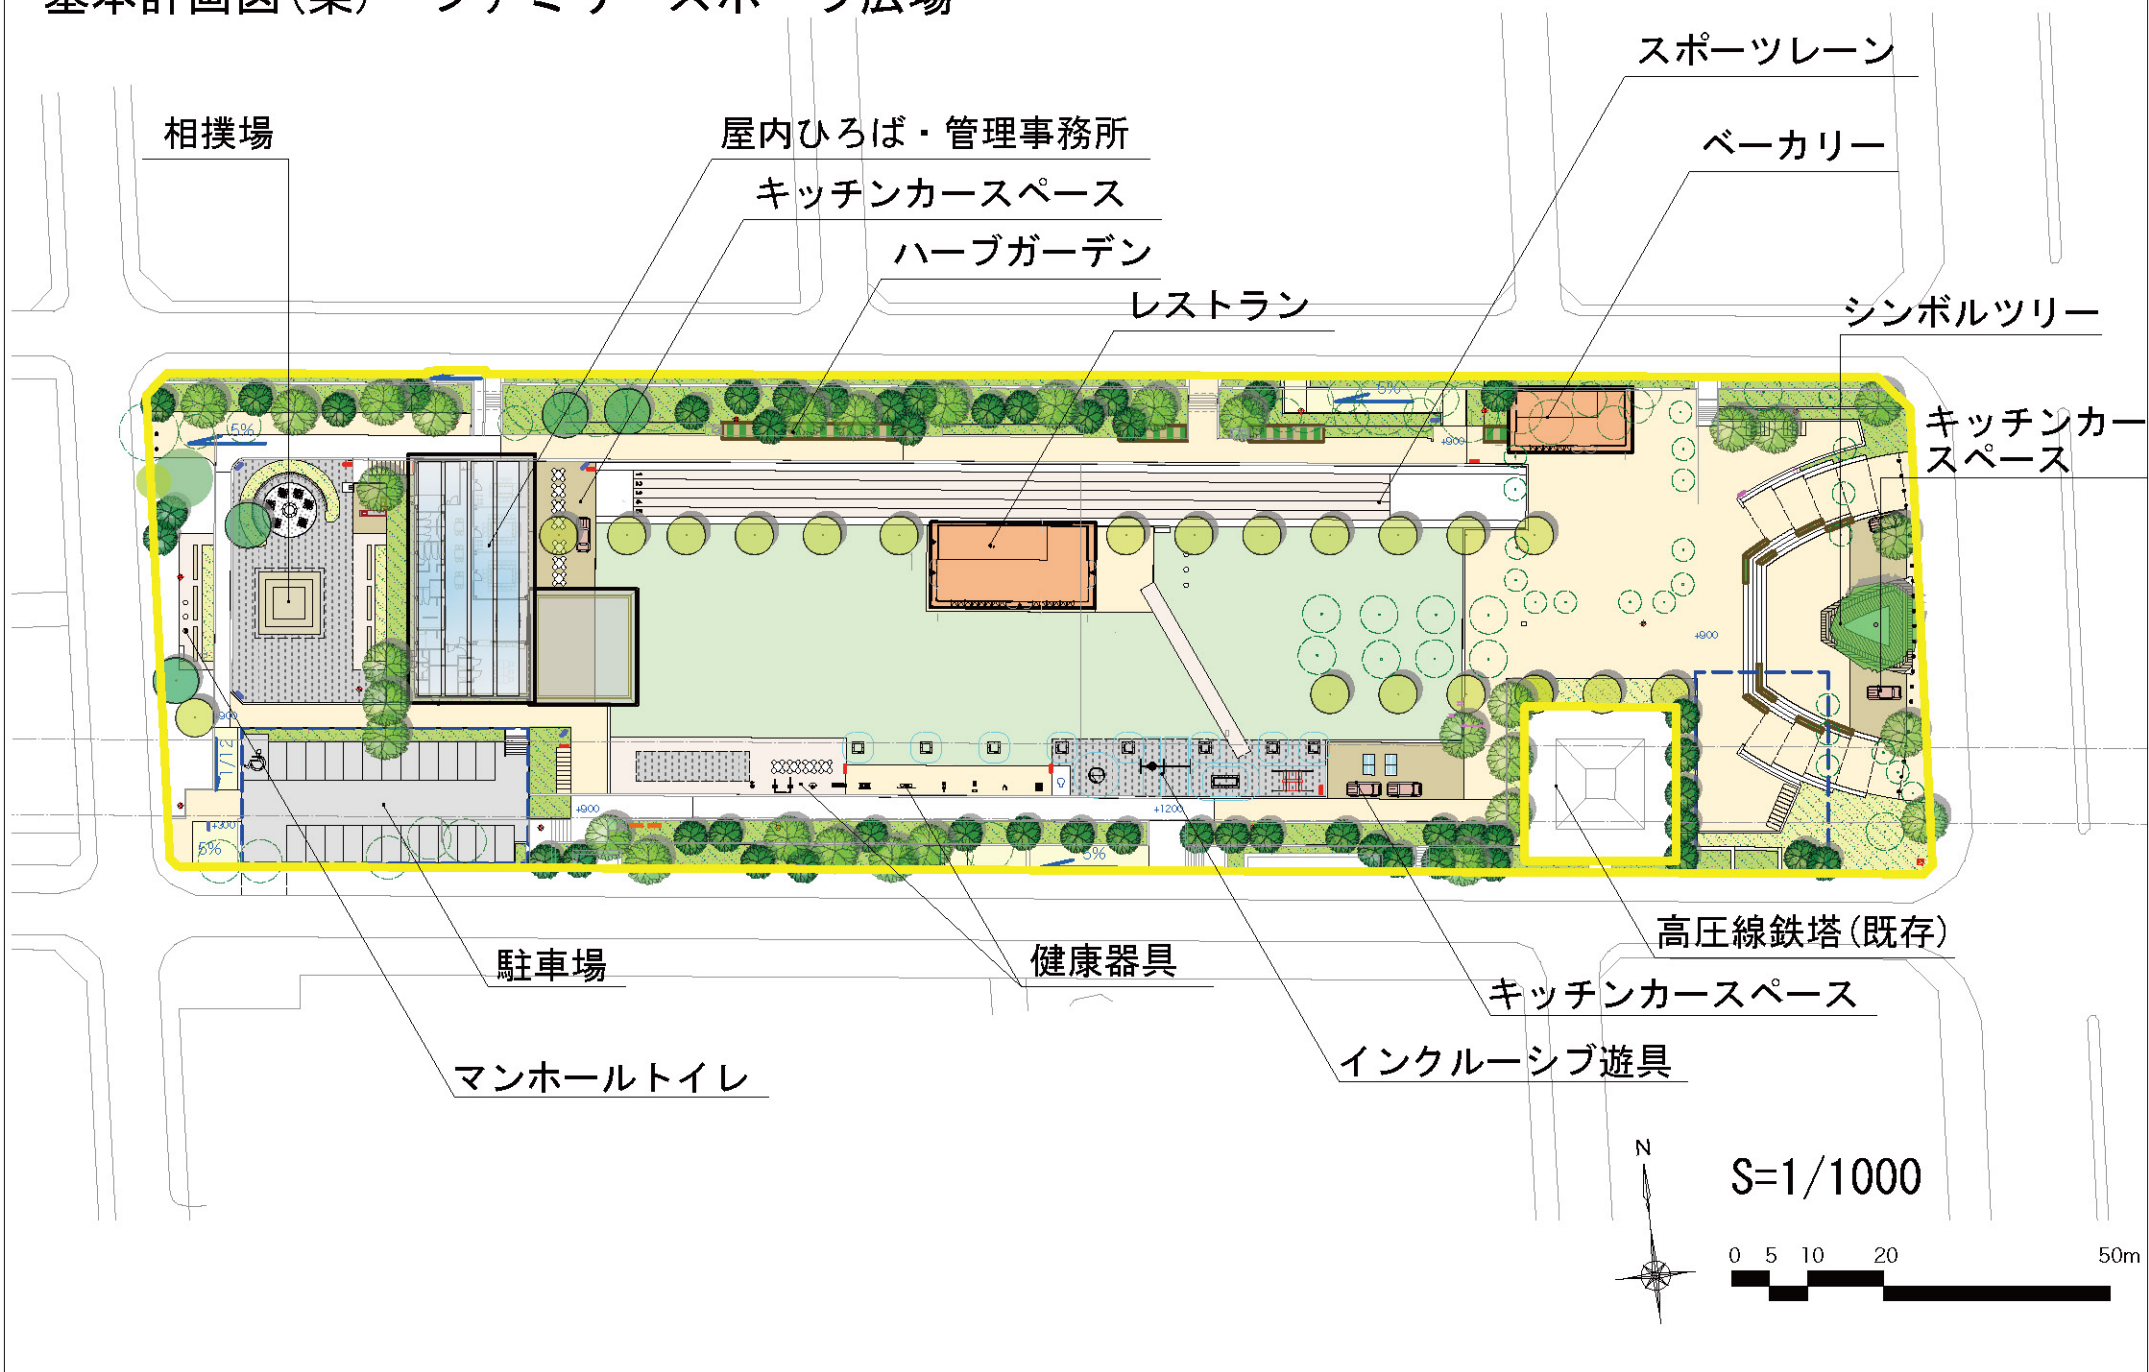

江戸川区総合レクリエーション公園等におけるリニューアル事業 基本計画図(案) 子供の広場

江戸川区総合レクリエーション公園等におけるリニューアル事業 基本計画図(案) 虹の広場

江戸川区総合レクリエーション公園等におけるリニューアル事業 基本計画図(案) 西葛西少年野球広場

江戸川区総合レクリエーション公園等におけるリニューアル事業 基本計画図(案) 自由広場

江戸川区総合レクリエーション公園等におけるリニューアル事業 基本計画図(案) 新田の森公園

S=1 : 800

50m

江戸川区総合レクリエーション公園等におけるリニューアル事業
基本計画図(案) よい子の広場

江戸川区総合レクリエーション公園等におけるリニューアル事業
基本計画図(案) 南葛西少年野球広場

江戸川区総合レクリエーション公園等におけるリニューアル事業 基本計画図(案) ファミリースポーツ広場

江戸川区総合レクリエーション公園等におけるリニューアル事業 基本計画図(案) フラワーガーデン