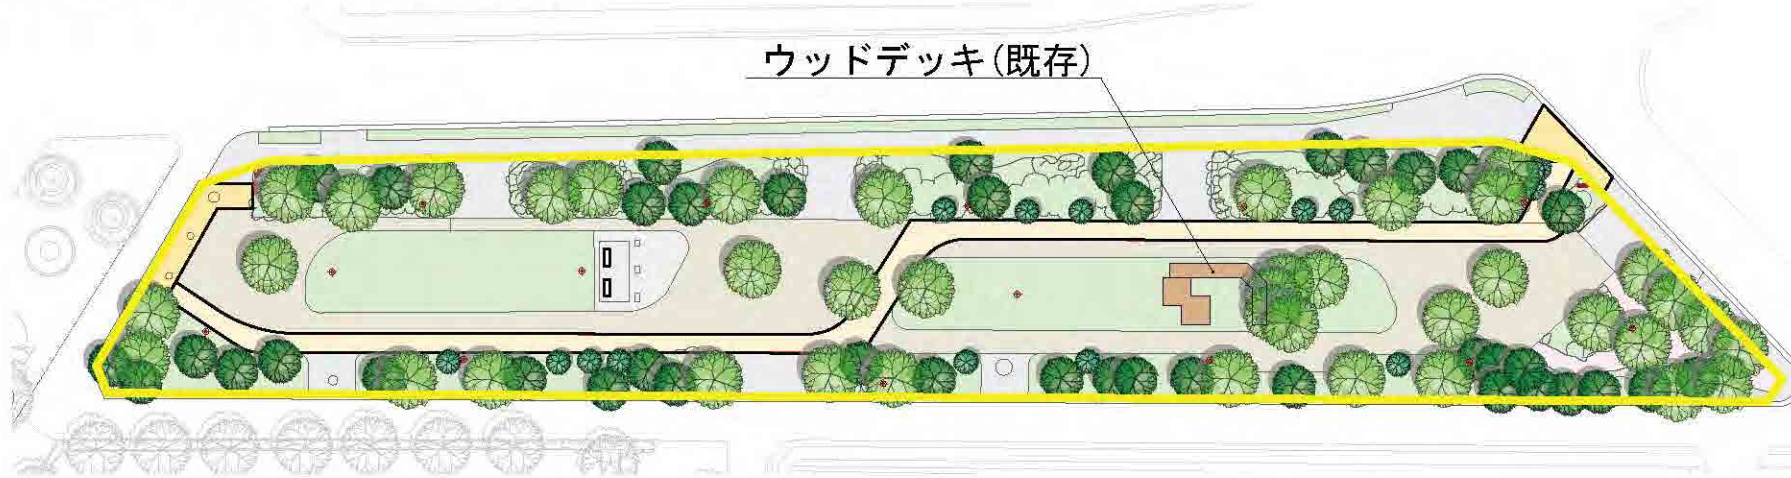

江戸川区総合レクリエーション公園等におけるリニューアル事業 基本計画図(案) 子供の広場

江戸川区総合レクリエーション公園等におけるリニューアル事業 基本計画図(案) 虹の広場

江戸川区総合レクリエーション公園等におけるリニューアル事業 基本計画図(案) 西葛西少年野球広場

江戸川区総合レクリエーション公園等におけるリニューアル事業 基本計画図(案) 自由広場

江戸川区総合レクリエーション公園等におけるリニューアル事業 基本計画図(案) 新田の森公園

S=1 : 800

50m

江戸川区総合レクリエーション公園等におけるリニューアル事業
基本計画図(案) よい子の広場

江戸川区総合レクリエーション公園等におけるリニューアル事業
基本計画図(案) 南葛西少年野球広場

江戸川区総合レクリエーション公園等におけるリニューアル事業 基本計画図(案) ファミリースポーツ広場

江戸川区総合レクリエーション公園等におけるリニューアル事業 基本計画図(案) フラワーガーデン