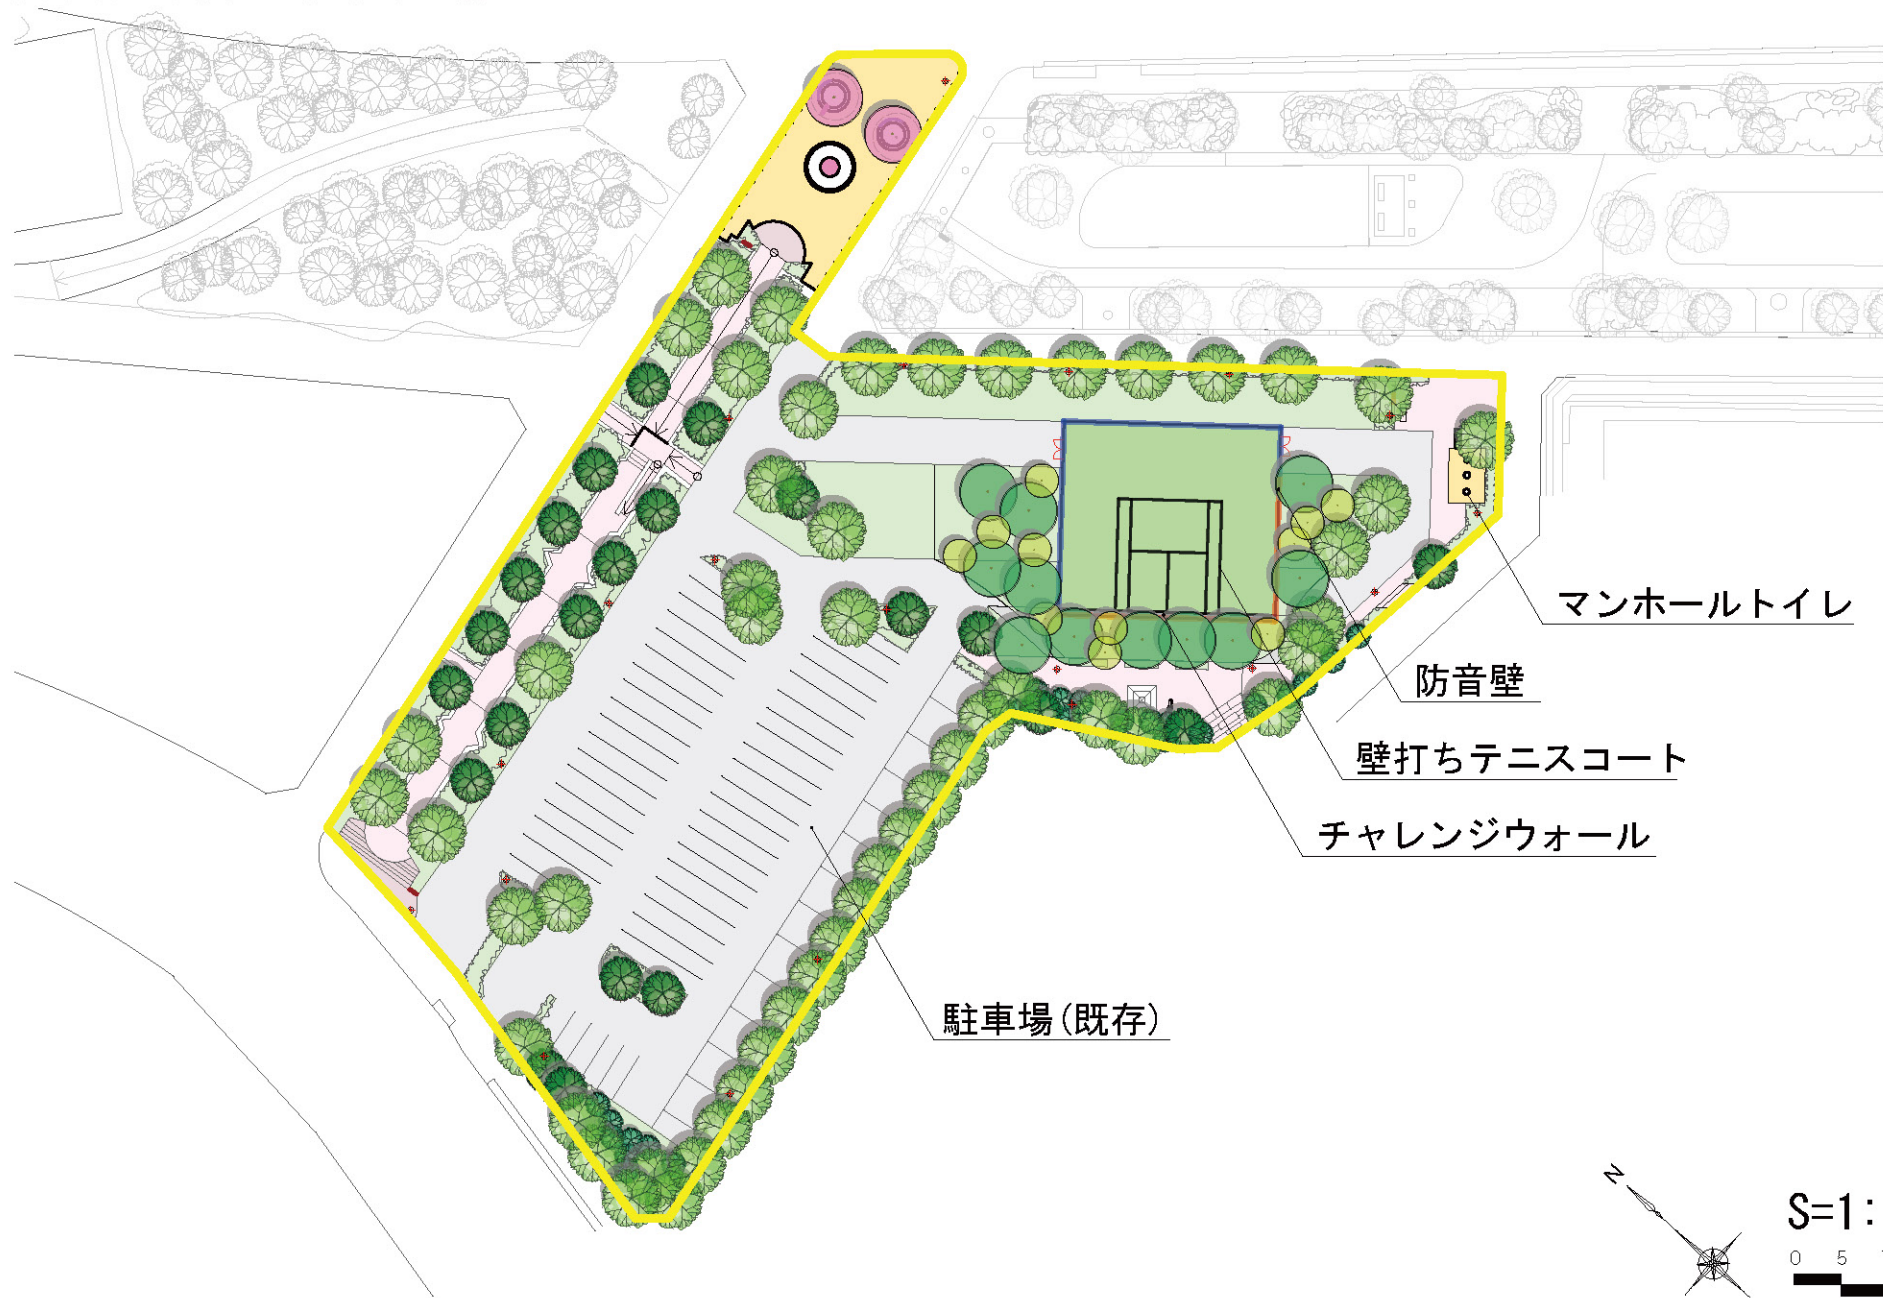

江戸川区総合レクリエーション公園等におけるリニューアル事業 基本計画図(案) 子供の広場

江戸川区総合レクリエーション公園等におけるリニューアル事業 基本計画図(案) 虹の広場

江戸川区総合レクリエーション公園等におけるリニューアル事業 基本計画図(案) 西葛西少年野球広場

江戸川区総合レクリエーション公園等におけるリニューアル事業 基本計画図(案) 自由広場

江戸川区総合レクリエーション公園等におけるリニューアル事業 基本計画図(案) 新田の森公園

S=1 : 800

50m

江戸川区総合レクリエーション公園等におけるリニューアル事業
基本計画図(案) よい子の広場

江戸川区総合レクリエーション公園等におけるリニューアル事業
基本計画図(案) 南葛西少年野球広場

江戸川区総合レクリエーション公園等におけるリニューアル事業 基本計画図(案) ファミリースポーツ広場

江戸川区総合レクリエーション公園等におけるリニューアル事業 基本計画図(案) フラワーガーデン