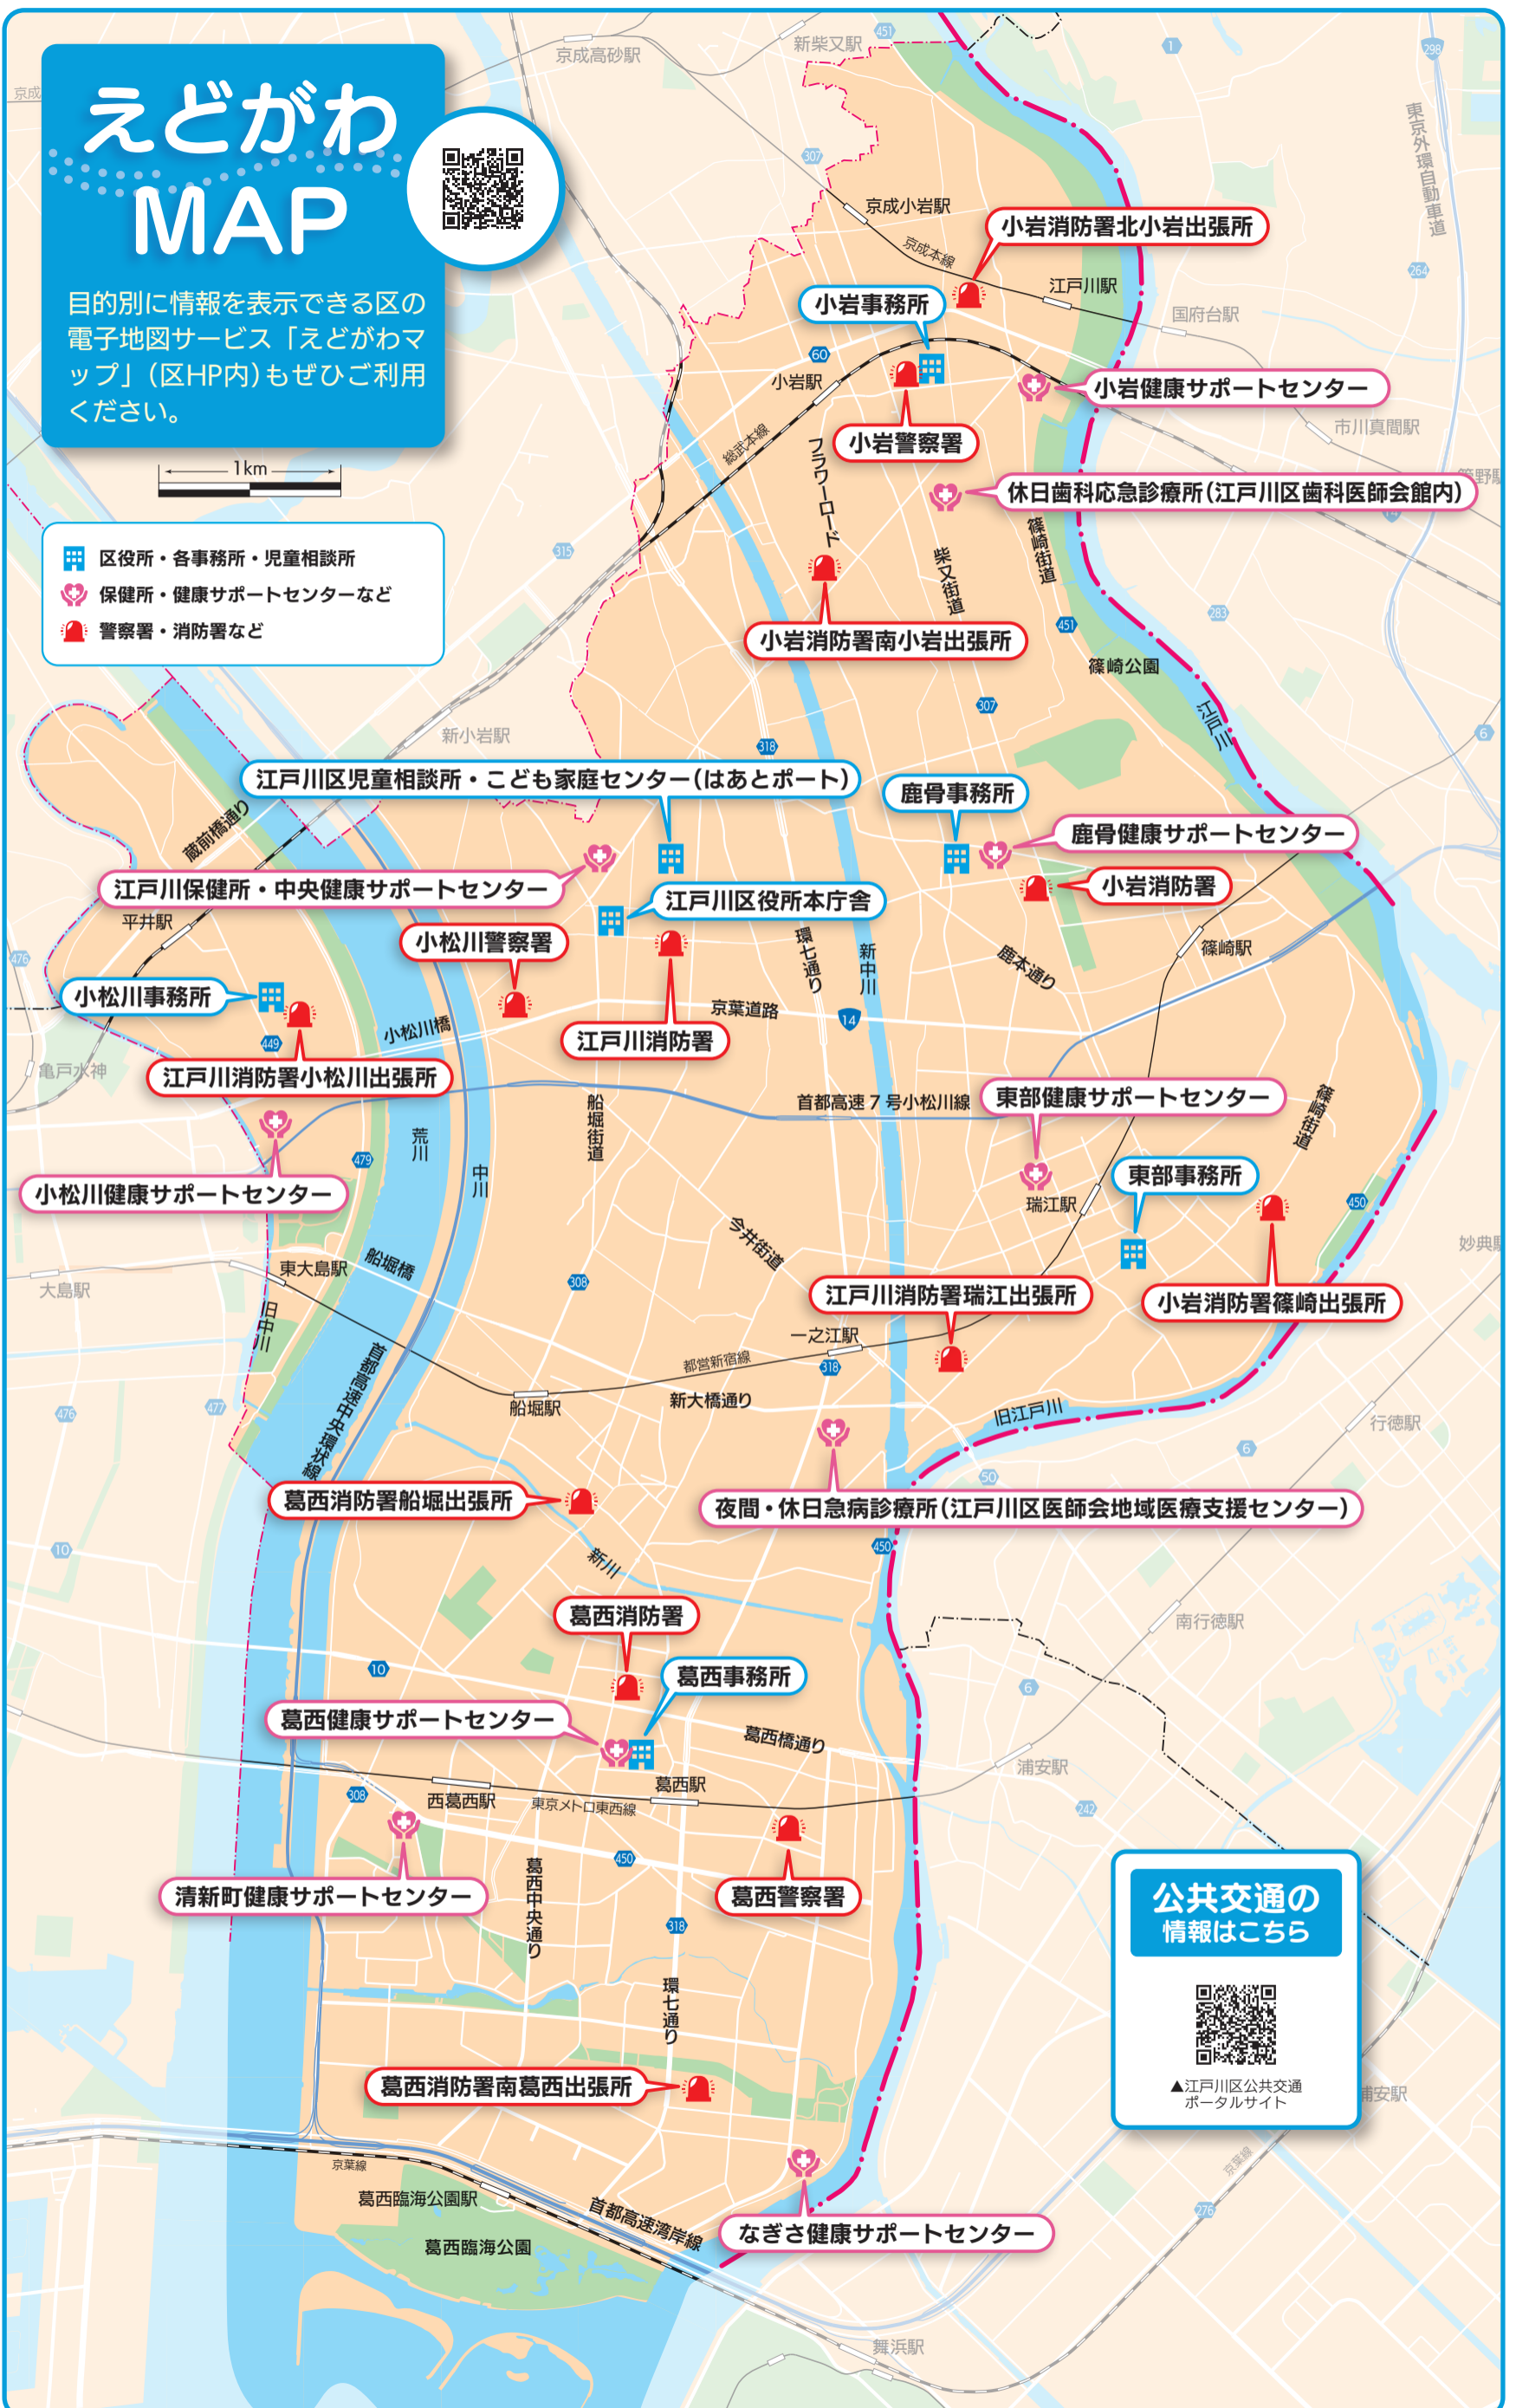

えどがわ MAP

目的別に情報を表示できる区の
電子地図サービス「えどがわマ
ップ」(区HP内)もぜひご利用
ください。

- 区役所・各事務所・児童相談所
- 保健所・健康サポートセンターなど
- 警察署・消防署など

公共交通の
情報はこちら

▲江戸川区公共交通
ポータルサイト

この地図は施設などの位置を大まかに示した略図です。厳密な地図情報が必要な場合は、電子地図サービス「えどがわマップ」などをご利用ください。