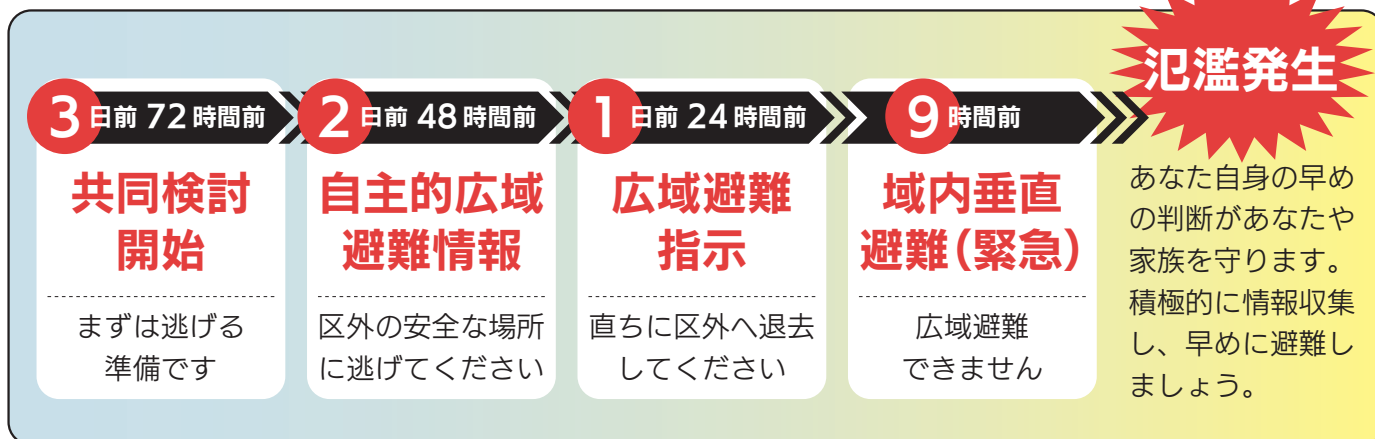

☎防犯防災係
TEL03-5662-2129

ぎ）一緒に避難してください。

避難先では動物が苦手な方、アレルギーのある方などへの配慮をお願いします。

迷子札・マイクロチップなどの身元表示、予防注射などの健康管理とともに、犬は日頃からしつけ（「マテ」「オイデ」などの基本号令を含む）を心がけましょう。

※避難所に同行できるペットは、犬・猫・小動物（小鳥やげっ歯類など）です。

風水害に備える

低地帯である江戸川区は、河川の氾濫や高潮などによる大規模水害が発生すると、1～2週間以上も水が引かない可能性があります。水害は発生前の対策が重要です。お住まいの地域の特性を水害ハザードマップで把握した上で、気象情報や避難情報に注意し、早い段

階での避難行動につなげましょう。

大規模な洪水・高潮の避難は
“区外へ広域避難”が原則です

できるだけ早い段階で、区外の浸水しない地域（親戚・知人宅など）へ自主的に避難しましょう。

「江戸川区水害ハザードマップ」

閩防災危機管理課計画係
Tel.03-5662-1992

大規模水害時の広域避難の情報と避難のタイミング

江東5区共同で3日前から情報を発表します

原則

区外へ広域避難

できるだけ早い段階で、区外の浸水しない地域（親戚・知人宅など）へ自主的に避難しましょう。

注意点

気象情報に注意し、天候が悪化する前に行動を開始しましょう。

やむを得ず

区内避難

地域防災拠点（都立大島小松川公園、葛西南部地区など）、待避施設（小・中学校など）に避難してください。

注意点

NHK総合テレビのデータ放送で、河川情報（川の水位・雨量）が随時確認できます。

〈視聴方法〉

- ①チャンネルをNHK総合に合わせ、リモコンの「d」ボタンを押す
- ②NHKトップメニューから「地域の防災・生活情報」→「河川水位情報」を選択
- ③水位観測所の情報が表示されます

パソコン・スマートフォンなど

▶区内の気象情報

江戸川区気象情報システム

▶河川の防災情報

国土交通省 川の防災情報