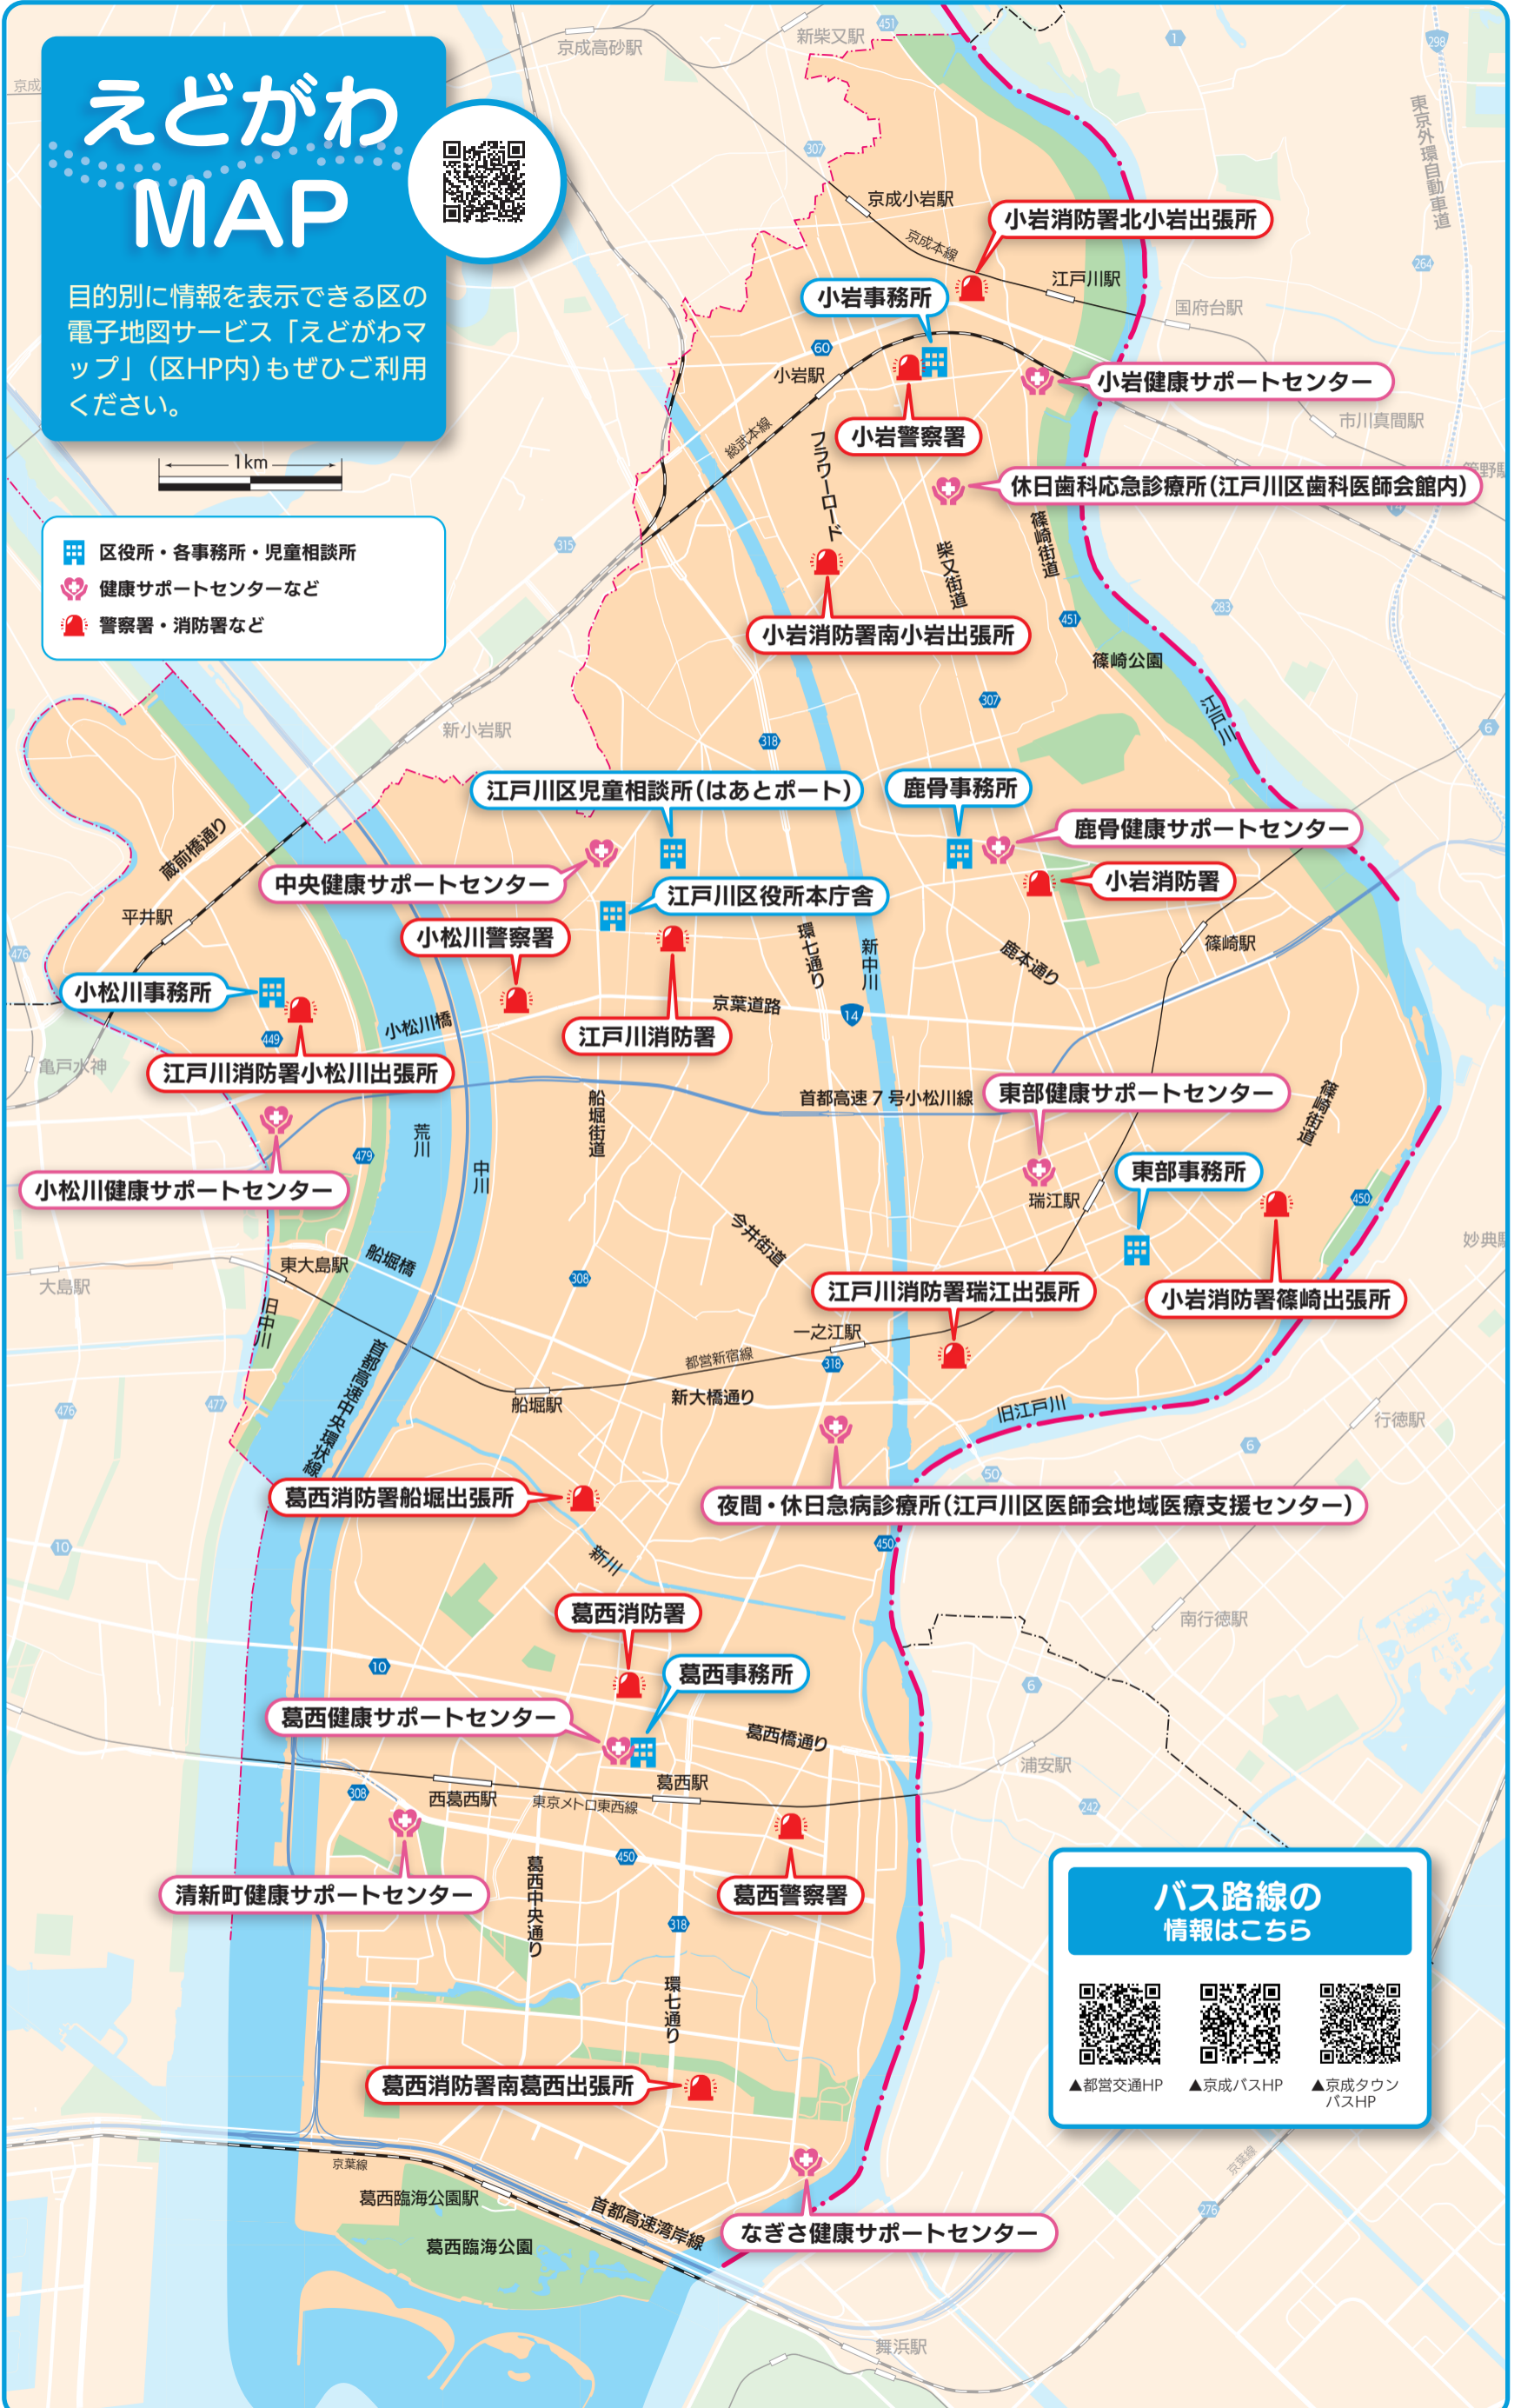

# えどがわ MAP

目的別に情報を表示できる区の  
電子地図サービス「えどがわマ  
ップ」(区HP内)もぜひご利用  
ください。

- 区役所・各事務所・児童相談所
- 健康サポートセンターなど
- 警察署・消防署など

## バス路線の 情報はこちら

▲都営交通HP

▲京成バスHP

▲京成タウンバスHP