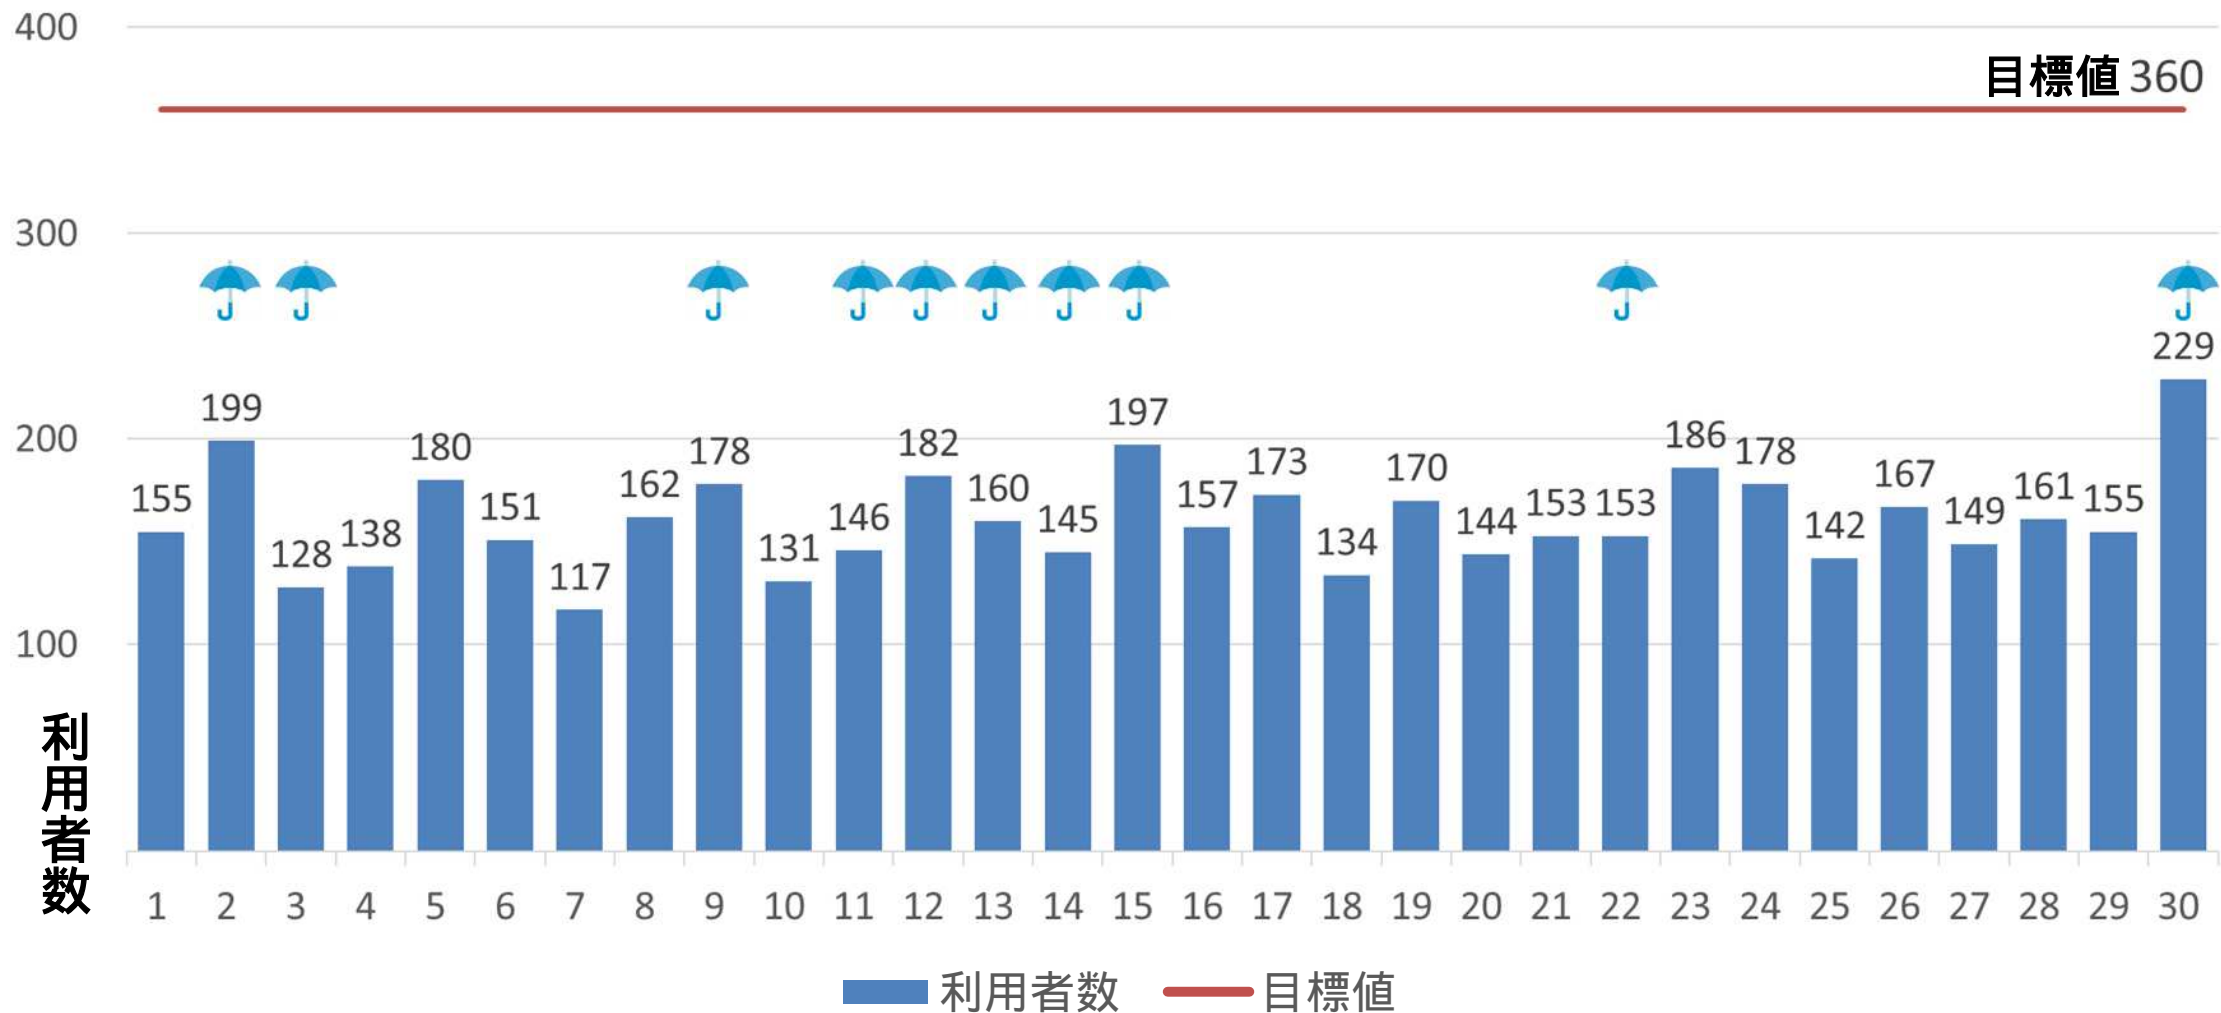

# 日付別 利用者数(令和5年6月)

平均利用者数 **160.7人**