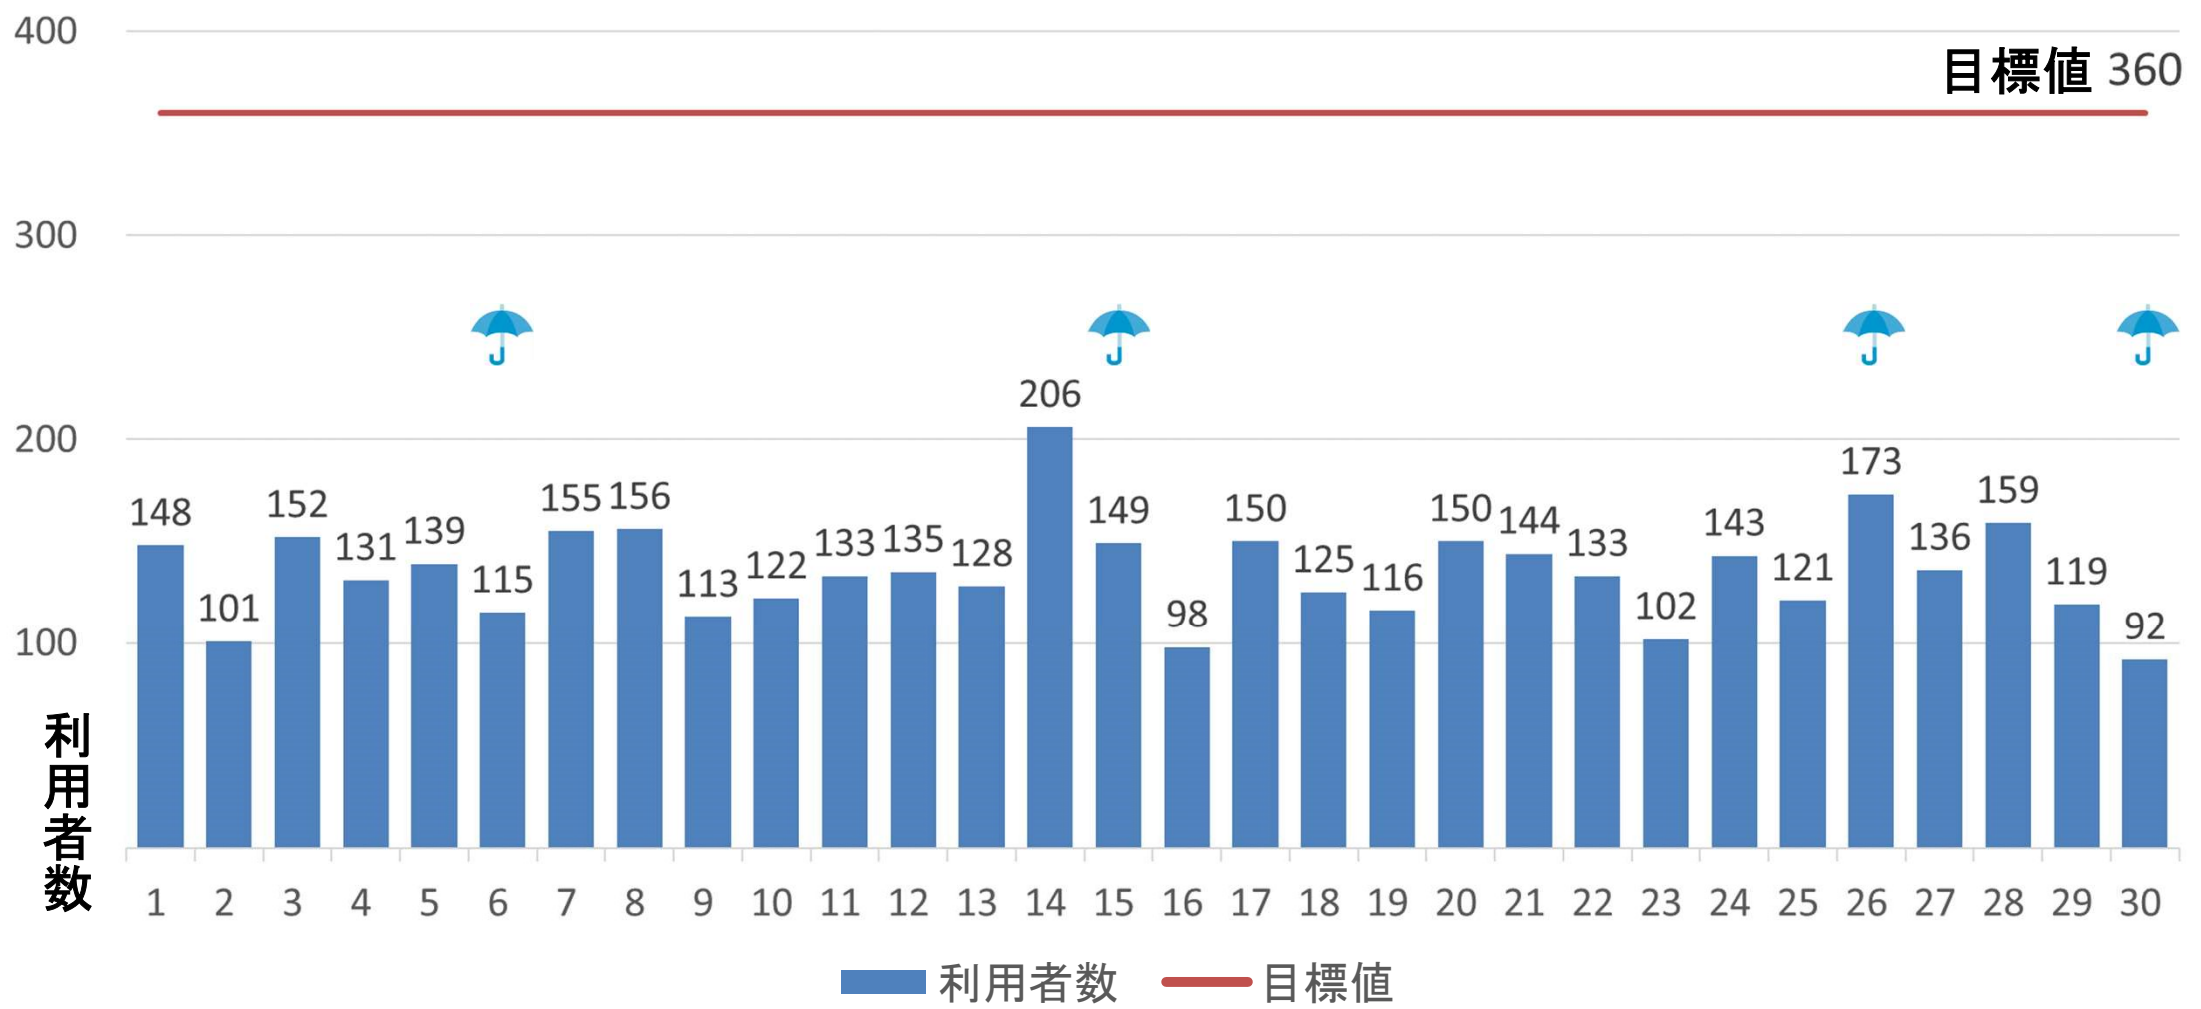

# 日付別 利用者数(令和5年4月)

平均利用者数 **134.8人**