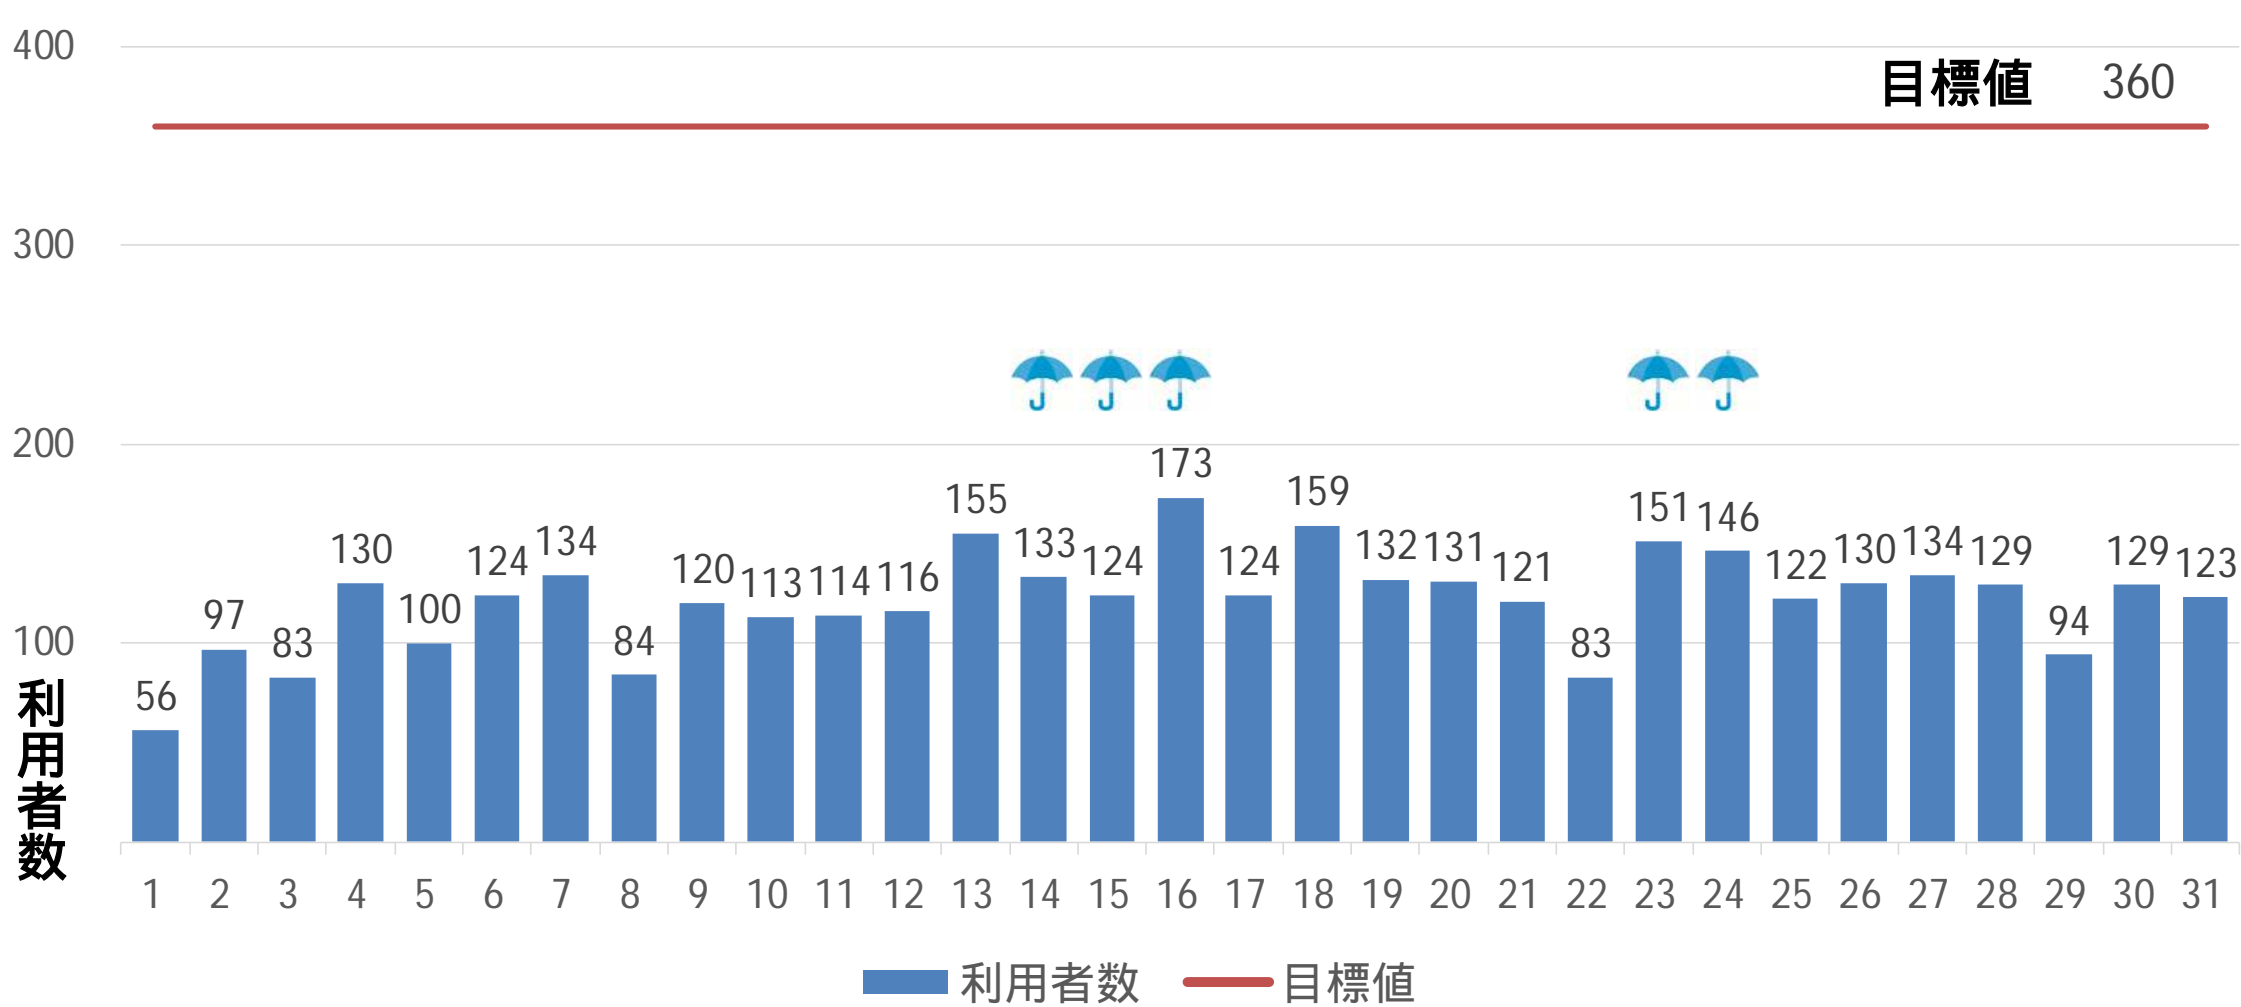

日付別 利用者数(令和5年1月)

平均利用者数 121.4人