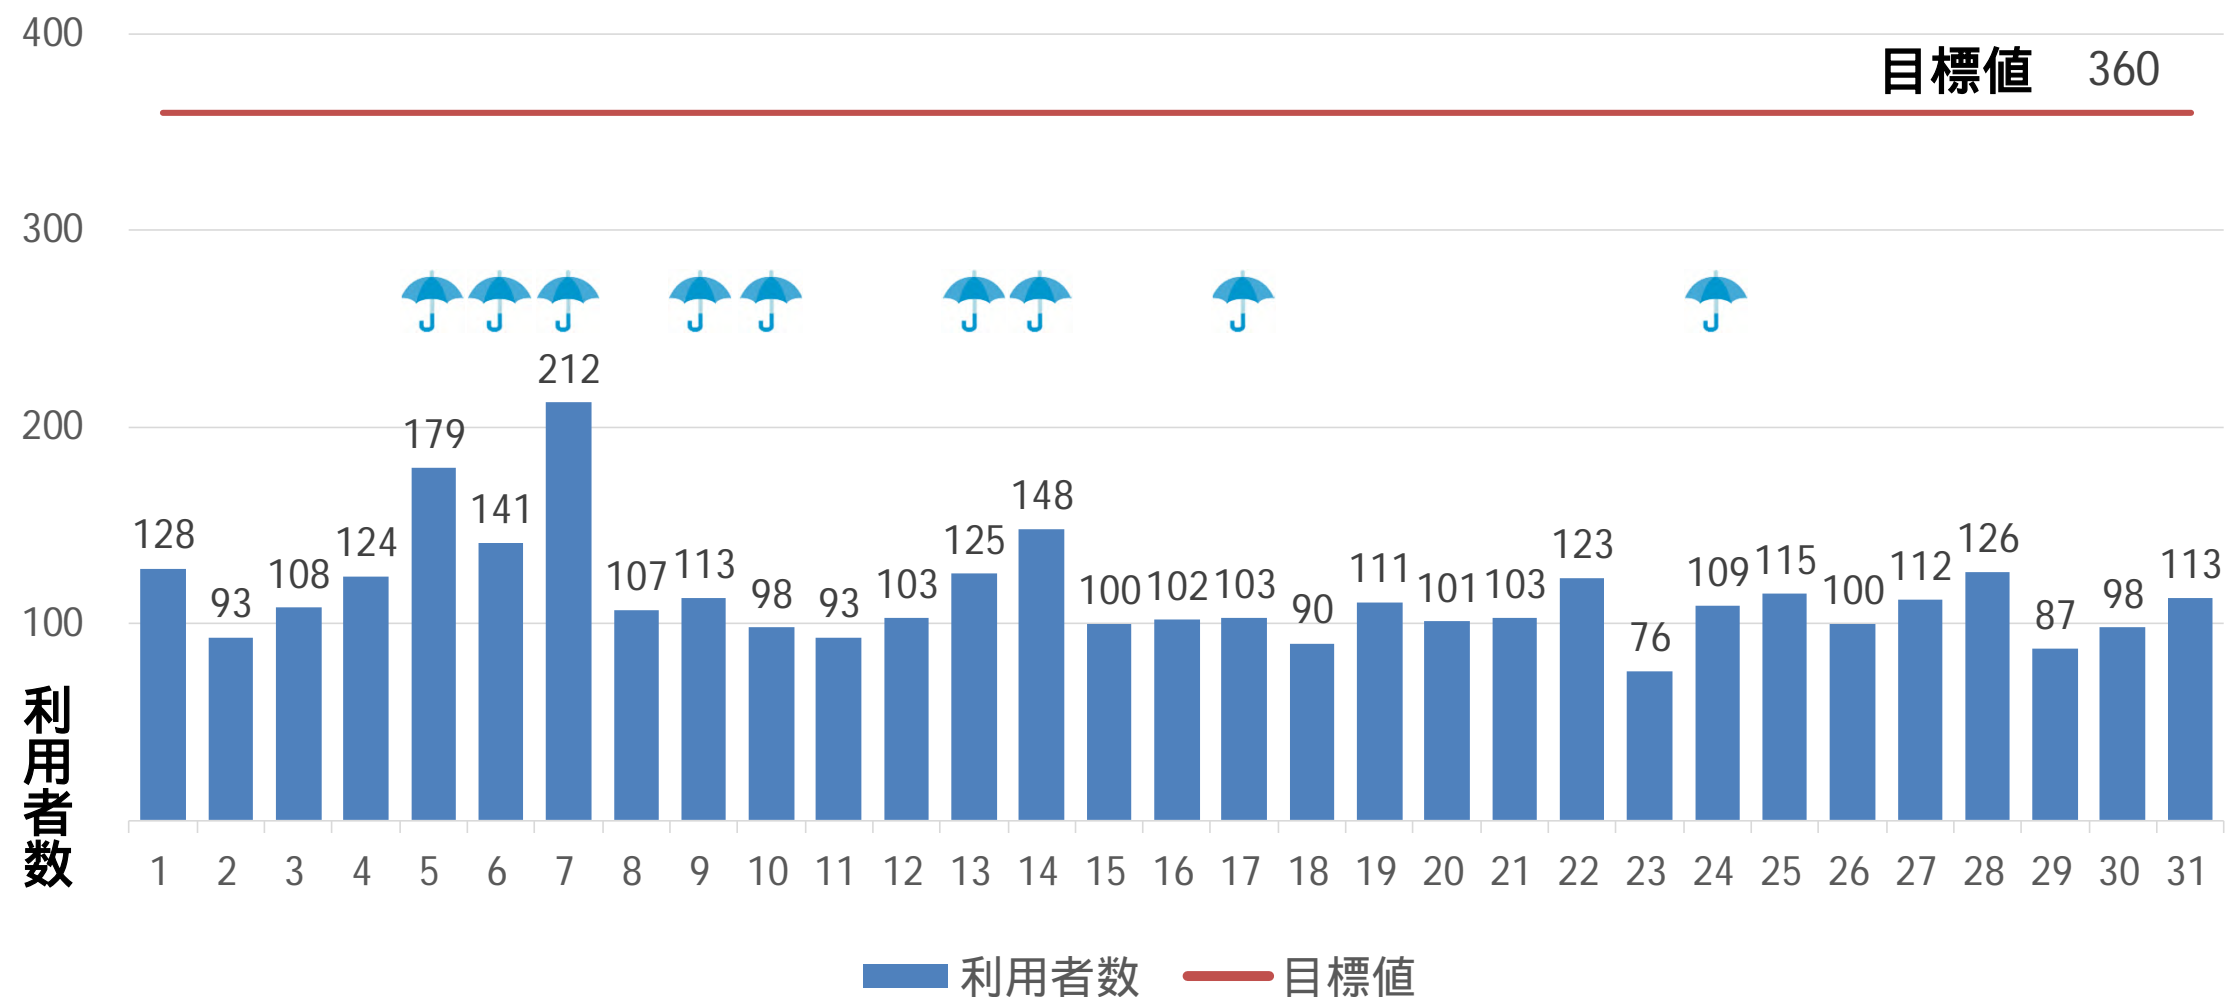

日付別 利用者数(令和4年10月)

平均利用者数 114.2人