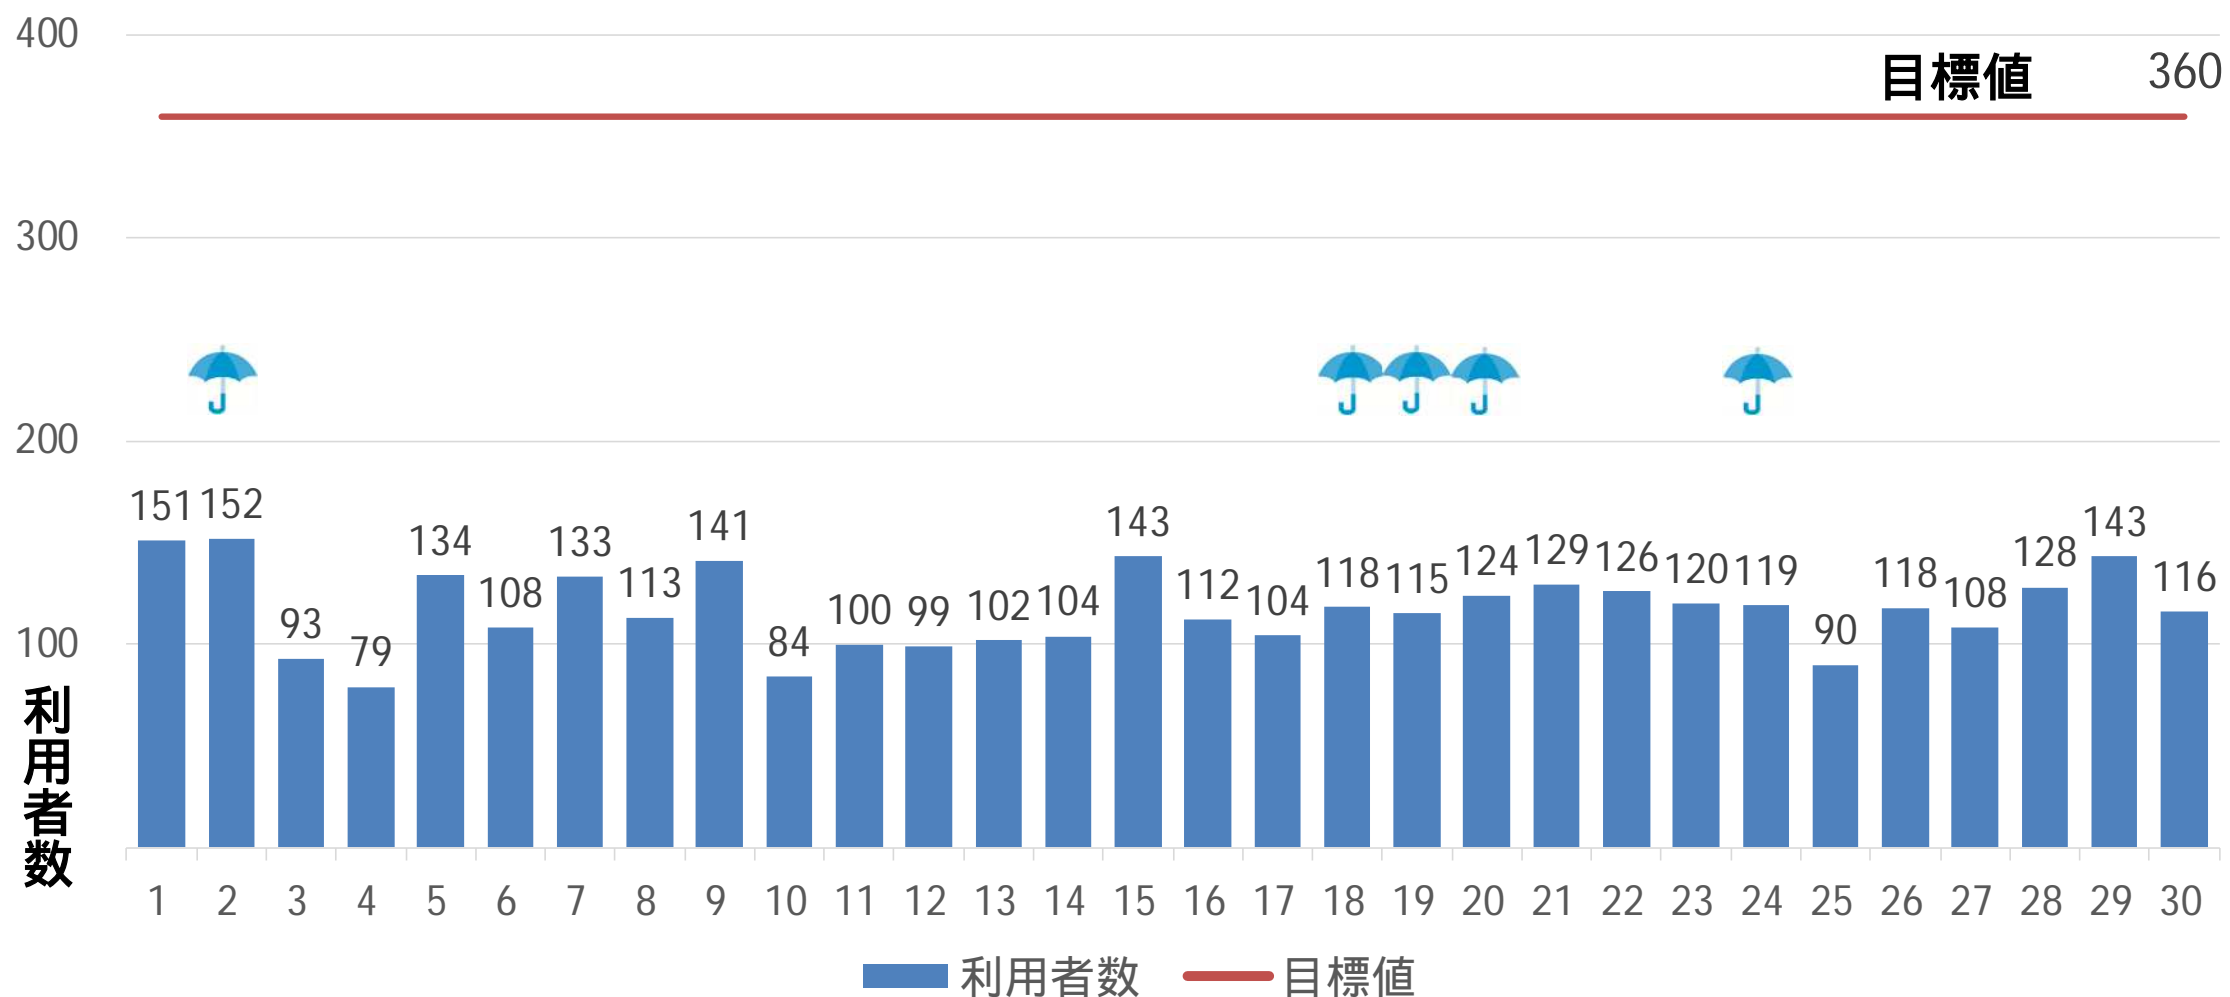

# 日付別 利用者数(令和4年9月)

平均利用者数 **116.9人**