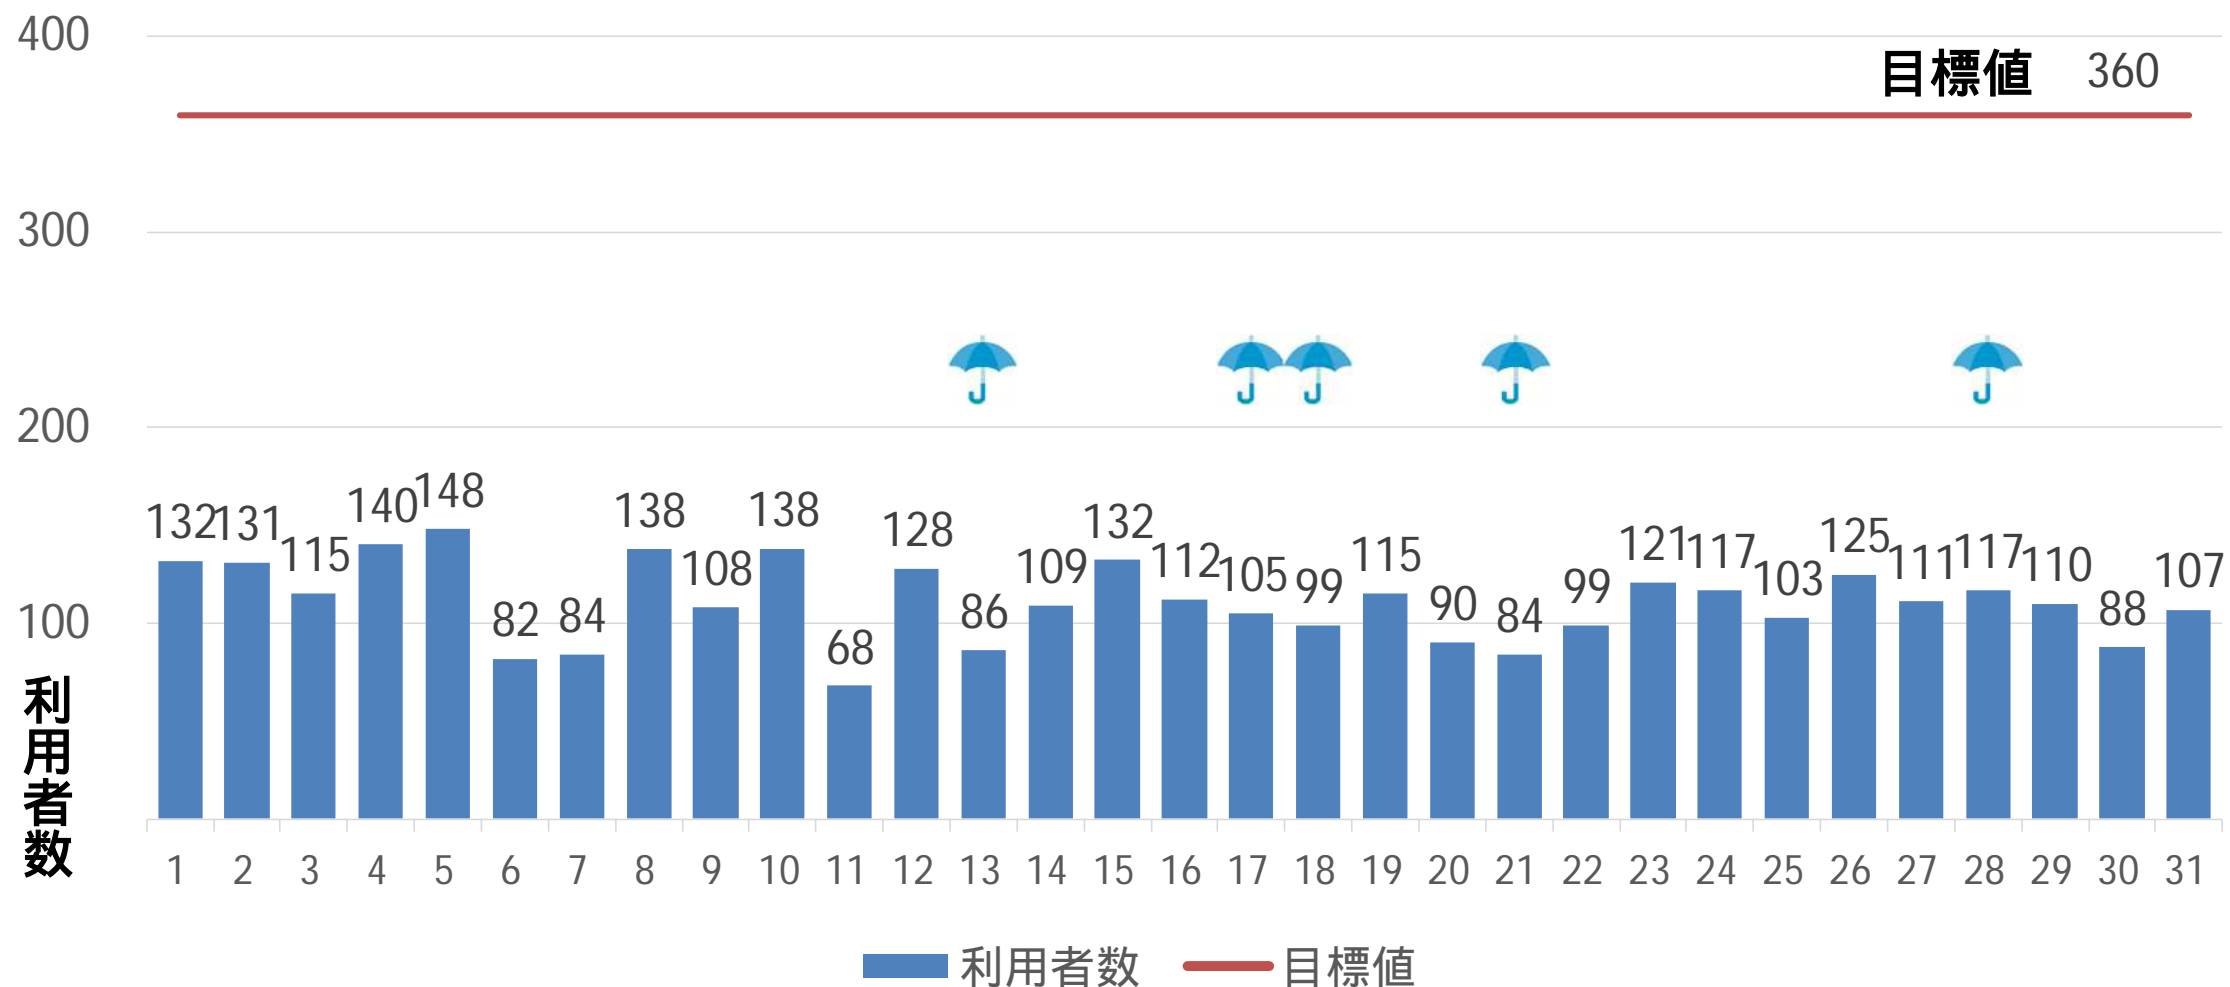

日付別 利用者数(令和4年8月)

平均利用者数 111.03人