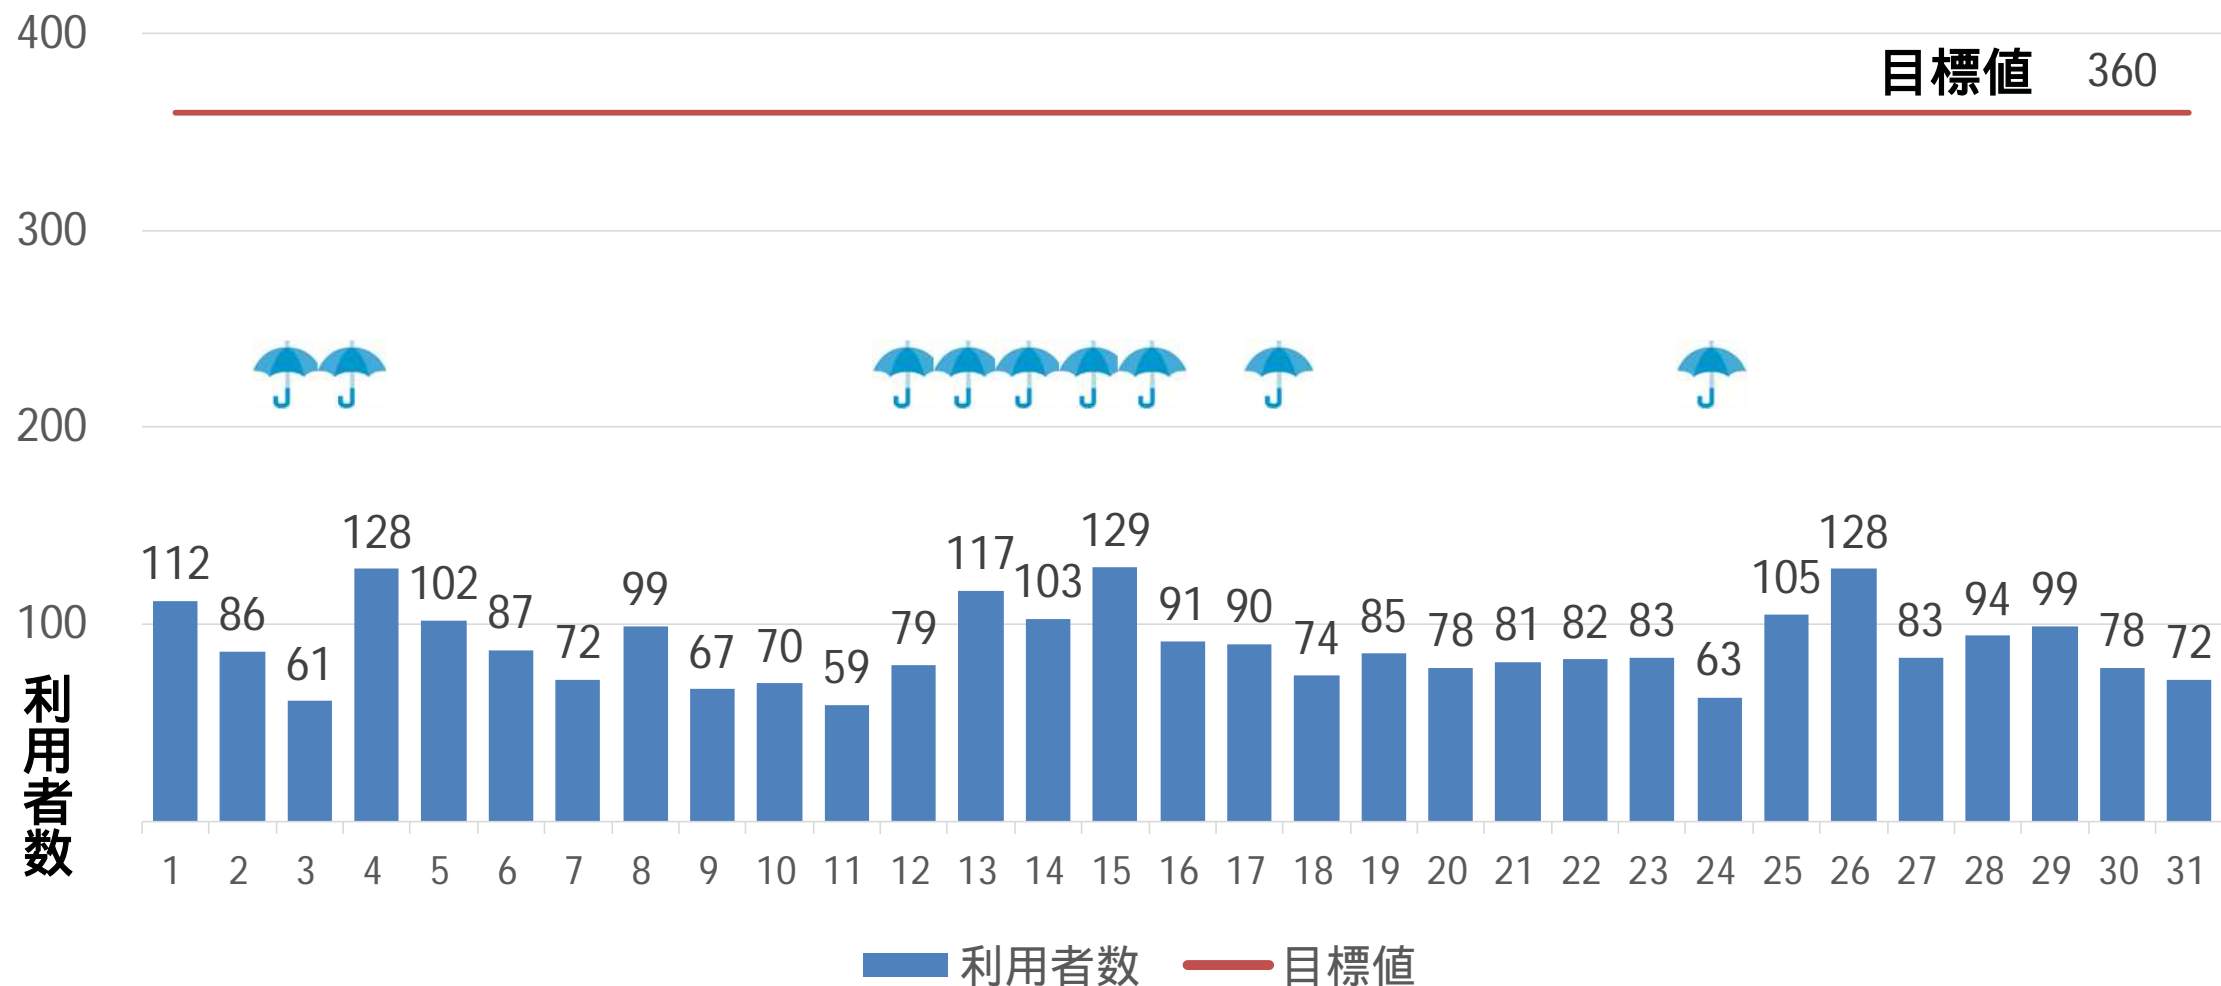

日付別 利用者数(令和4年7月)

平均利用者数 88.9人