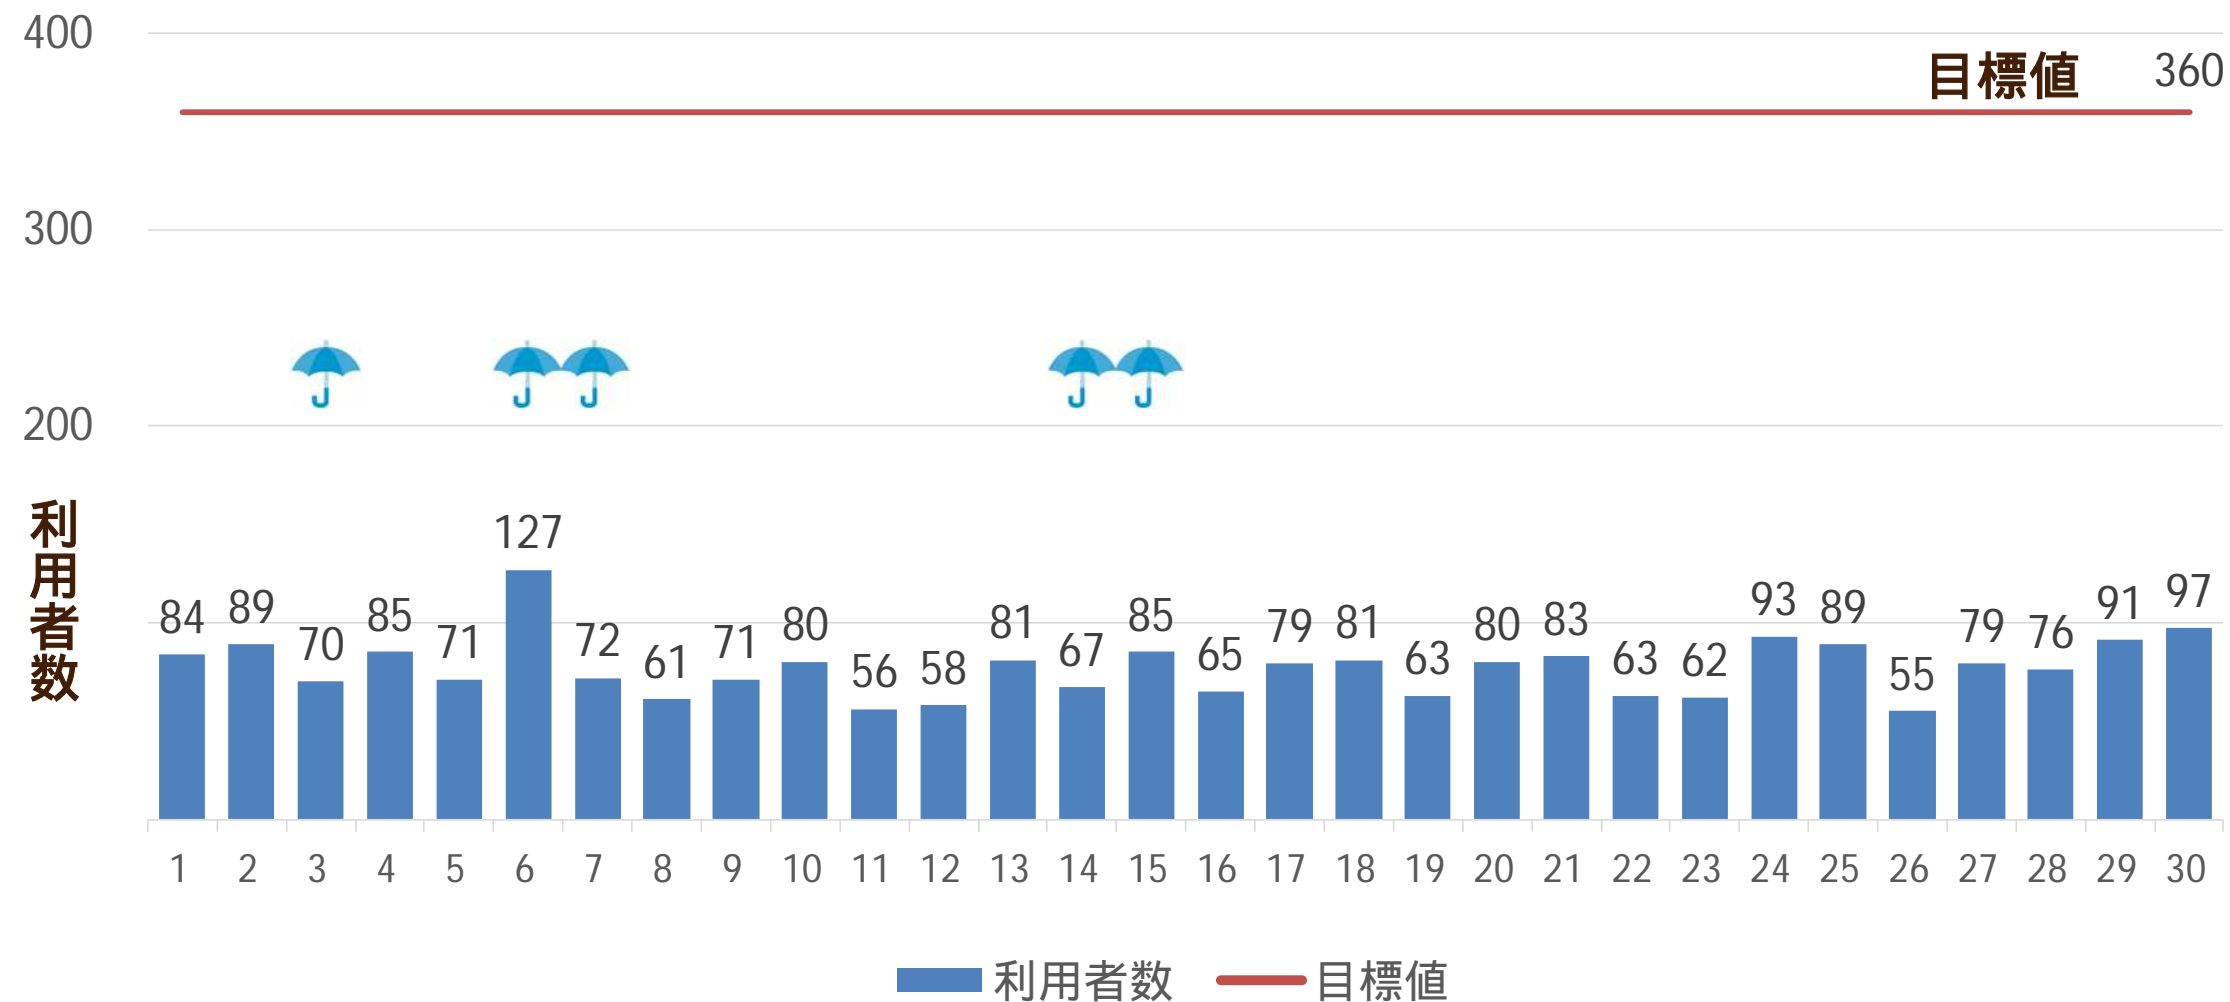

日付別 利用者数(令和4年6月)

目標値 360

平均利用者数 **76.6人**