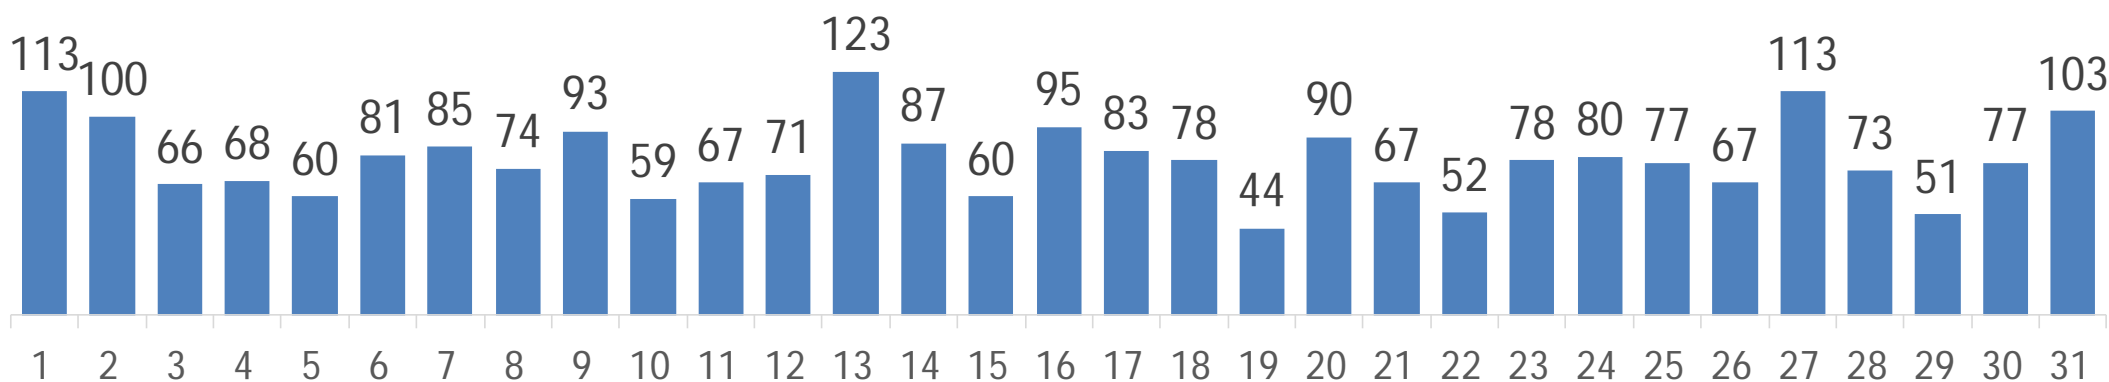

日付別 利用者数(令和4年5月)

400

目標値 360

200

利用者数

利用者数 目標値

平均利用者数 **78.6人**