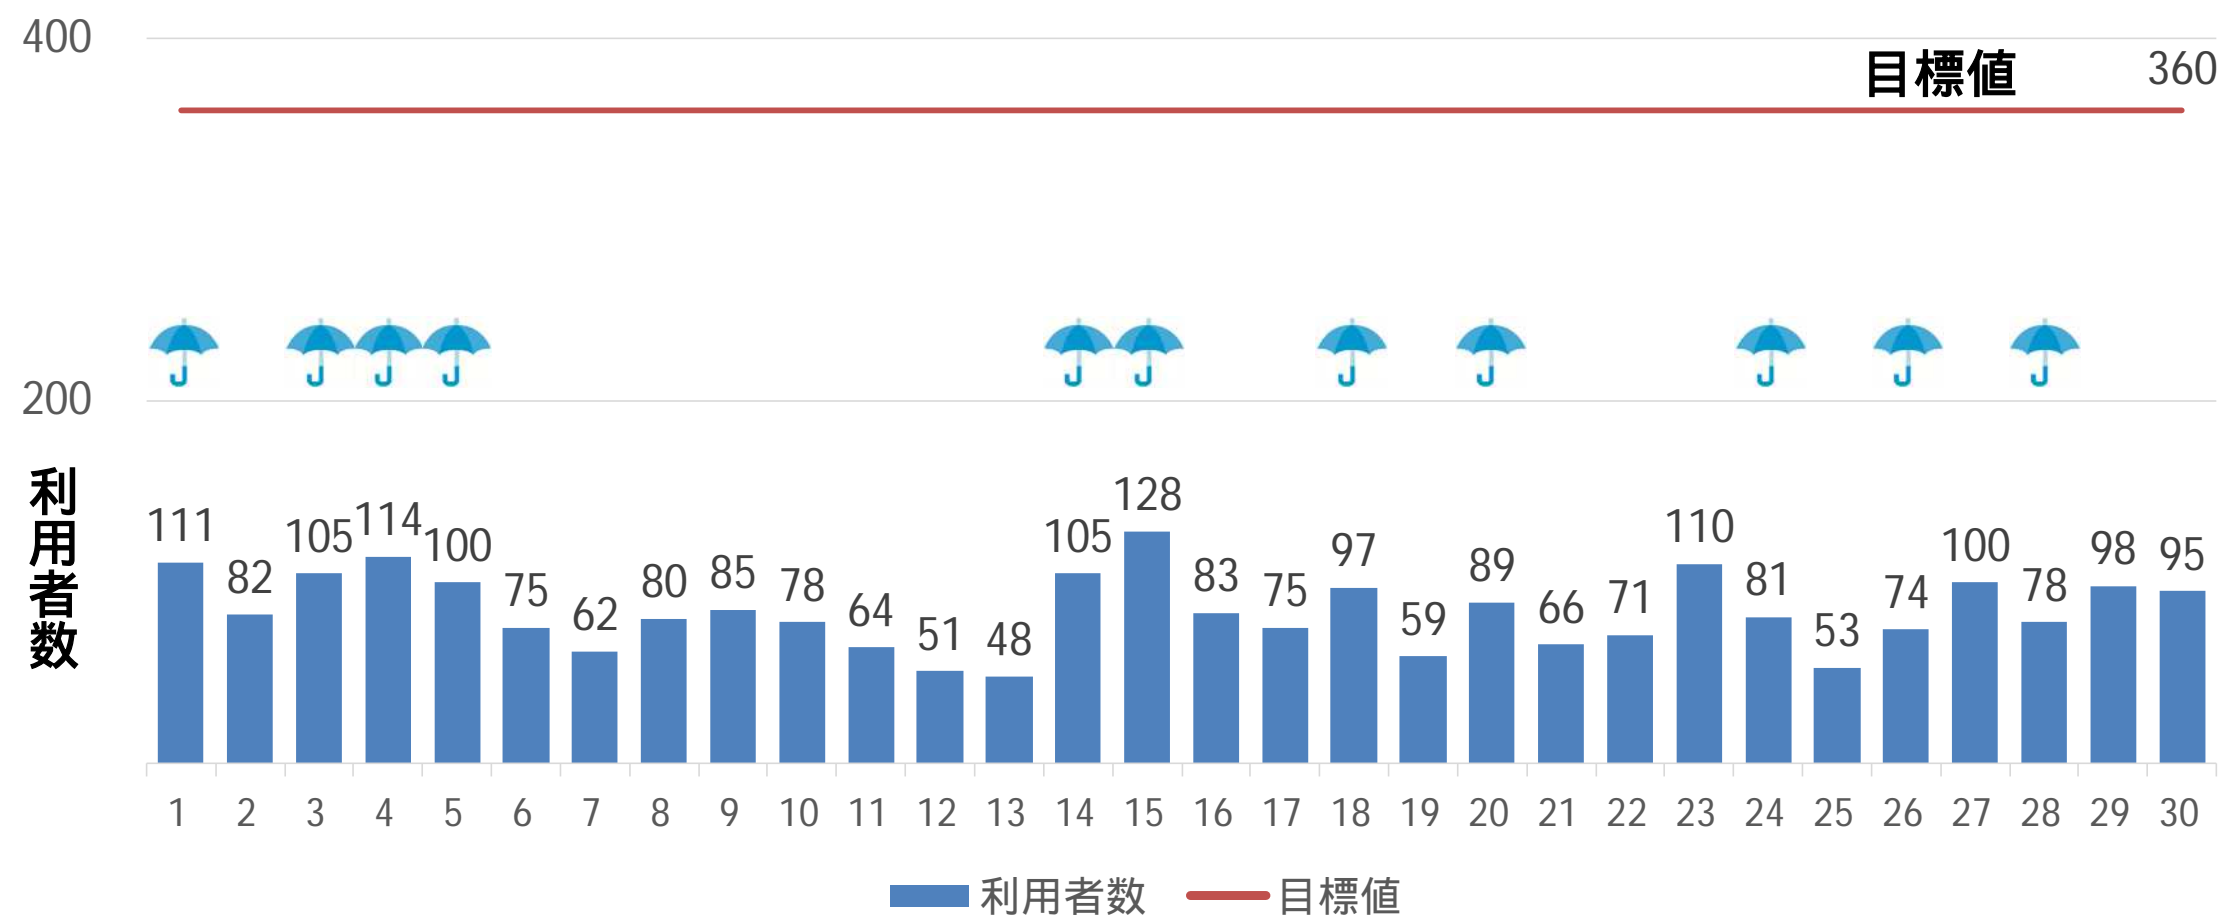

日付別 利用者数(令和4年4月)

平均利用者数 83.9人