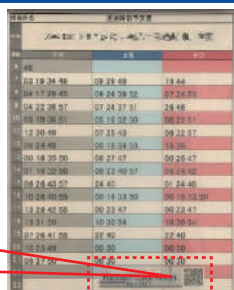

時刻表

※初便は西小岩一丁目(③)から
終便は西小岩一丁目(⑨)まで

注意:平日、土日、祝日共通

① 小岩駅 (南口)	② 小岩駅 北口	③ 西小岩 一丁目	④ 興宮町 北	⑤ 興宮町 南	⑥ 上一色 二丁目 西	⑦ 上一色 二丁目 東	⑧ 上一色 三丁目	⑨ 西小岩 一丁目	⑩ 小岩駅 北口
—	—	6:35	6:38	6:39	6:47	6:48	6:49	6:53	6:55
7:10	7:15	7:20	7:23	7:24	7:32	7:33	7:34	7:38	7:40
7:52	7:57	8:02	8:05	8:06	8:14	8:15	8:16	8:20	8:22
8:34	8:39	8:44	8:47	8:48	8:56	8:57	8:58	9:02	9:04
9:16	9:21	9:26	9:29	9:30	9:38	9:39	9:40	9:44	9:46
9:58	10:03	10:08	10:11	10:12	10:20	10:21	10:22	10:26	10:28
10:45	10:50	10:55	10:58	10:59	11:07	11:08	11:09	11:13	11:15
11:27	11:32	11:37	11:40	11:41	11:49	11:50	11:51	11:55	11:57
12:12	12:17	12:22	12:25	12:26	12:34	12:35	12:36	12:40	12:42
12:59	13:04	13:09	13:12	13:13	13:21	13:22	13:23	13:27	13:29
13:41	13:46	13:51	13:54	13:55	14:03	14:04	14:05	14:09	14:11
14:23	14:28	14:33	14:36	14:37	14:45	14:46	14:47	14:51	14:53
15:05	15:10	15:15	15:18	15:19	15:27	15:28	15:29	15:33	15:35
15:47	15:52	15:57	16:00	16:01	16:09	16:10	16:11	16:15	16:17
16:29	16:34	16:39	16:42	16:43	16:51	16:52	16:53	16:57	16:59
17:14	17:19	17:24	17:27	17:28	17:36	17:37	17:38	17:42	17:44
18:00	18:05	18:10	18:13	18:14	18:22	18:23	18:24	18:28	18:30
18:45	18:50	18:55	18:58	18:59	19:07	19:08	19:09	19:13	19:15
19:30	19:35	19:40	19:43	19:44	19:52	19:53	19:54	19:58	20:00
20:10	20:15	20:20	20:23	20:24	20:32	20:33	20:34	—	—

バス停留所から 運行状況が確認できます

バス停留所の時刻表に掲示している二次元コードを読み取ることで、運行状況を確認することができます。

スマートフォンで
アクセス

コミュニティボードの 掲載内容を募集します

車内前方に、地域のイベントやお知らせ等を掲示する情報発信スペースを設置します。

詳しい内容は表面の二次元コードを読み取るか、京成バス株式会社奥戸営業所にお問い合わせください。