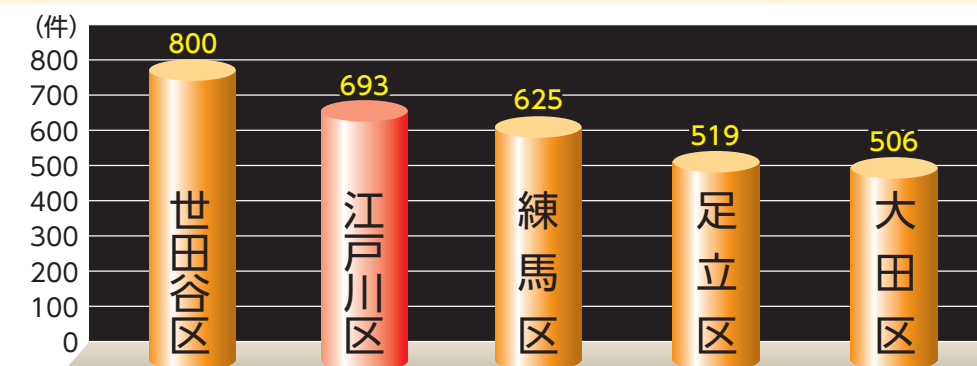

江戸川区は 都内自転車盗ワースト2

(警視庁発表・25年1~3月累計)