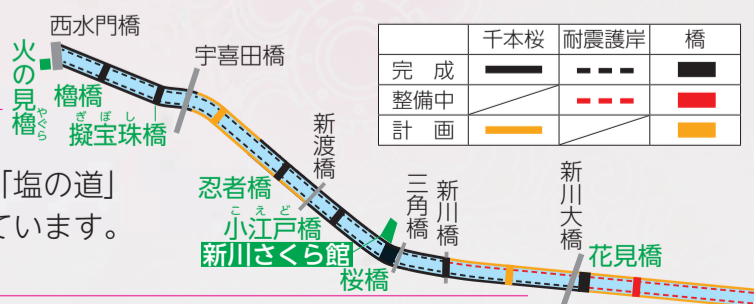

◎集会室1・2、多目的ホールを利用するには、事前に施設予約システム「えどねっと」での利用者登録が必要です。詳しくは、えどねっとホームページ (<https://www.edogawa-yoyaku.jp/edo-user/>) をご覧ください。

問新川さくら館 ☎3804-0314

所在地 船堀7-15-12

交通

- 船堀駅から徒歩16分
- 船堀七丁目・三角バス停から徒歩3分

新川千本桜事業

新川の護岸の耐震化に合わせ、遊歩道に桜を植栽し、かつて「塩の道」といわれた江戸情緒豊かな賑わいのある街並みづくりを目指しています。19年から整備を始め、27年3月に完了する予定です。