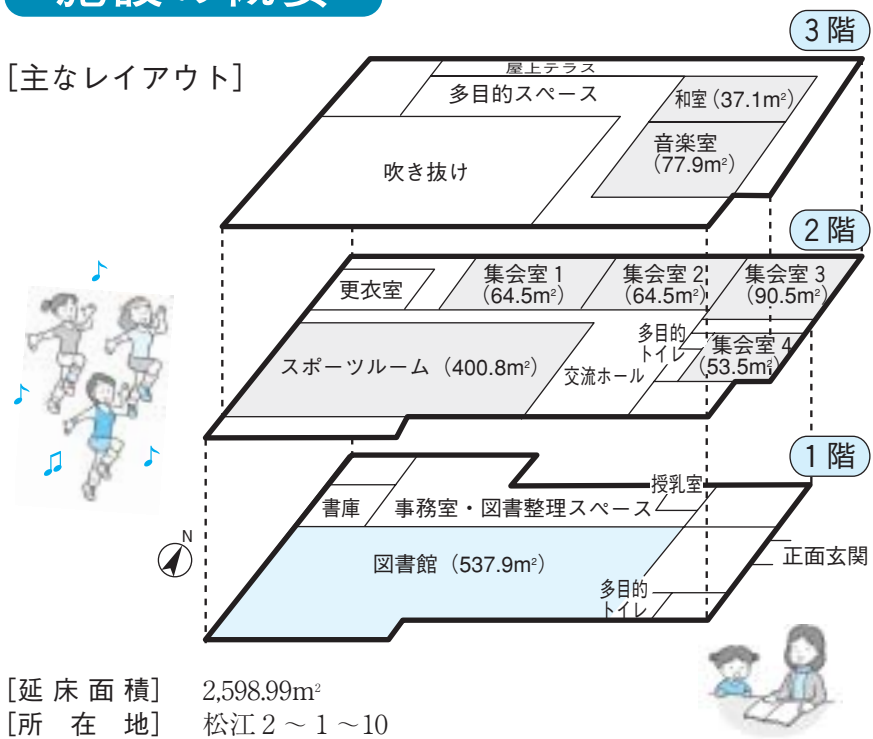

■読書・スポーツ・音楽やサークル活動などの拠点が生まれます!! (完成予定図)

施設の概要

[主なレイアウト]

[延床面積] 2,598.99m²
[所在地] 松江2～1～10

施設の特長

○区内2番目の複合施設（コミュニティ会館・地域図書館）

- ・図書館を1階に集中して配置した利用しやすいレイアウト
- ・コミュニティ会館との併設という機能を活かして、「おはなし会」をはじめ多彩な企画を実施

■多用途な交流ホール