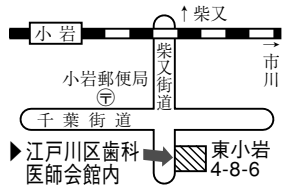

休日歯科応急診療

- 10月22日・29日
  ●診療時間⇒9時～17時
  ●休日専用電話☎(3672)8215)に予約のうえ、16時30分までにお越しください。

休日応急当番接(整)骨院

- ●施術時間⇒9時～17時
  10月 飯塚接骨院 中葛西5-19-4 ☎(3688)3935
  22日 やまぐち接骨院 西小岩1-21-16 ☎(3659)9375
  10月 ごとう接骨院 中葛西1-42-22 ☎(3680)6366
  29日 三恵接骨院 西小岩2-19-15 ☎(3673)6121

薬の相談会

正しい薬の選択と使い方、薬の副作用や飲み合わせチェックなど、薬に関する様々な不安や質問に薬剤師がお答えします。
日 10月28日(土)14時30分～17時30分
場 西小岩コミュニティ会館
主 江戸川区薬剤師会
☎(5607)1535