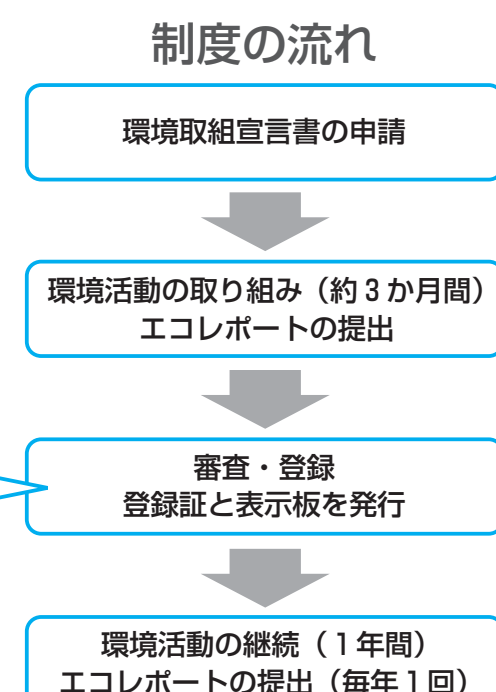

「エコカンパニーえどがわ」

事業者向けの「もったいない運動えどがわ」として、9月から「エコカンパニーえどがわ」がスタートしました。気軽に環境活動に取り組んでいただける独自の環境マネジメント制度です。資源の無駄遣いをなくし経費を節約するためにも、事業所のイメージアップのためにも、ぜひご参加ください。