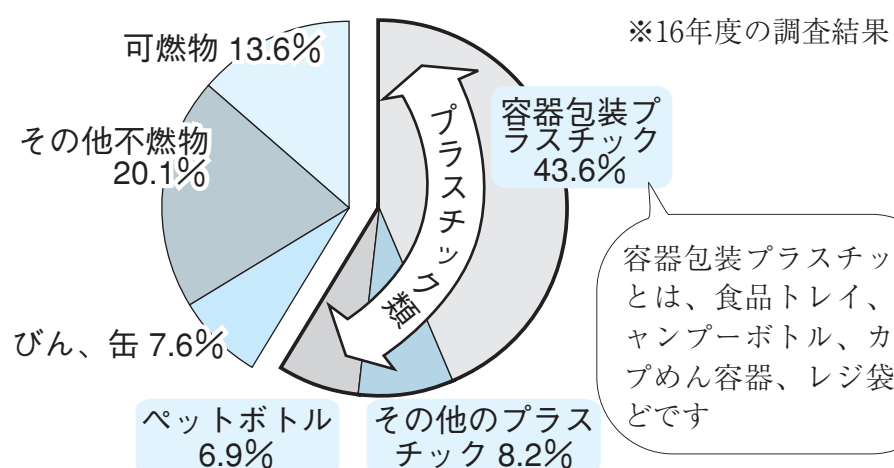

「おもちゃの病院」患者募集

6月3日(土)10時～15時
総合文化センター
壊れたおもちゃを診察・修理できるもの 幼児・子ども(小学校低学年)向けおもちゃ
修理できないもの 電子レコーダーへの取り替え

住まいの電気を安全点検(無料)
熟年者世帯の電気の安全点検を行います。6月中旬の土・日曜 絶対測定/安全器具/ユーズ使用の物のプ

道路の上空に看板・日よけを出すときは、区に届け出が必要です。区では、看板・日よけの適正化に取り組んでいます。ご協力をお願いします。

大量生産・大量消費・大量廃棄という社会システムは、ごみを大量に発生させ、埋立処分場の圧迫や貴重な天然資源を浪費してきました。

区では、これらの課題に対して、ごみの発生を抑え、資源を有効に活用していく循環型社会を創るために、プラスチックごみのリサイクルという新たな一歩を踏み出します。 固 ごみ減量係 ☎(5662)1689

江戸川区の現状

◇不燃ごみが増加傾向

可燃ごみ・粗大ごみの量は減少していますが、生活に密着した便利なプラスチック製品が増えているため、不燃ごみの量は増加傾向にあります

不燃ごみ(家庭系)の内訳

⇒ 不燃ごみの約60%がプラスチックです!

プラスチックを単に埋め立てることは、資源の無駄遣いになるだけでなく、ごみ埋立処分場の寿命に大きな影響を与えます

＝ 最後の埋立処分場 ＝

可燃ごみは清掃工場で燃やして灰にし、不燃ごみは不燃ごみ処理センターで細かく砕き、それぞれ埋め立てています。現在のごみ埋立処分場(新海面処分場・右図参照)は、23区で使える最後の処分場で、ここ以外に埋め立てできる場所はありません。