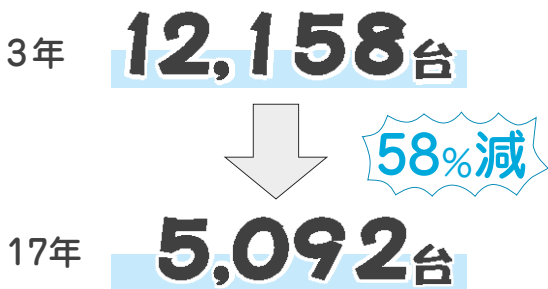

違法駐車が減少!

4年に23区初めての「違法駐車等の防止に関する条例」を制定しました。以降、区民・区・警察が協働で活動し、大きな成果をあげています。