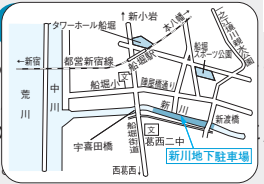

あん・あん自転車 TOKYOキャンペーン

点検や整備をしない自転車に乗ること 開開江戸川保健所感染症第一係☎(5661)2475

区民健診実施中!

Handwritten-style notice for the Zone Health Check. Includes details on dates (June 8-10, 13-14), times, and locations (various community centers and schools).

休日応急当番接(整)骨院

◎施術時間⇨9時～17時 5月21日 帝北接骨院 南小岩5-21-1 ☎(3658)1233 21日 我部接骨院 西瑞江3-47-36 ☎(3670)7082 5月28日 石丸接骨院 西瑞江4-16 ☎(3651)9301 28日 おかべ整骨院 鹿骨4-5-3 ☎(5243)9977

成人歯科健診が始まります

開6月1日(木)～11月30日(木) 開むし歯・歯肉炎・口腔粘膜の異常など口の健康に関する検査 開昭和11・16・21・26・31・36・41・46・51・56・61年生まれの方 開区内指定歯科医院(ステッカーが貼ってあります)に直接予約のうえ受診してください 開健康推進課推進係☎(5661)2462

印のあるものは直接会場へ 印のあるものは要申し込み 印のないものは無料 印のあるものは主に子ども・親子が対象、または内容が子育てに関するもの

広報

えどがわ

2006年 平成18年 5/20

新川地下校

駐車場を
ご利用できる制
度具体係制の
次々相66のり

8
選
順

発行/江戸川区 ■編集/広報課 〒132-8501 江戸川区中央1-4-1 ☎(3652)1151(代表) FAX(3652)1109 ホームページ <http://www.city.edogawa.tokyo.jp/>