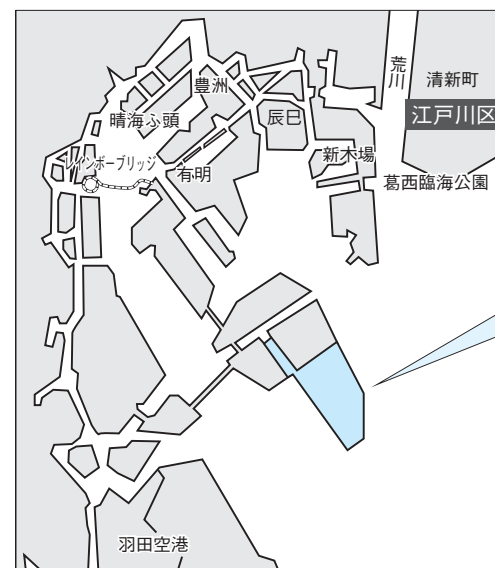

新海面処分場

埋立開始
平成10年12月
ごみ埋立面積
約319ヘクタール