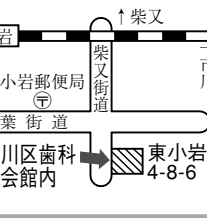

あん・あん自転車 TOKYOキャンペーン

点検や整備をしない自転車に乗ること 開開江戸川保健所感染症第一係☎(5661)2475

区民健診実施中!

Handwritten-style notice for the Zone Health Check. Includes details on dates (June 8-10, 13-14), times, and locations (various community centers and schools).

休日応急当番接(整)骨院

◎施術時間⇨9時～17時 5月21日 帝北接骨院 南小岩5-21-1 ☎(3658)1233 21日 我部接骨院 西瑞江3-47-36 ☎(3670)7082 5月28日 石丸接骨院 西瑞江4-16 ☎(3651)9301 28日 おかべ整骨院 鹿骨4-5-3 ☎(5243)9977

成人歯科健診が始まります

開6月1日(木)～11月30日(木) 開むし歯・歯肉炎・口腔粘膜の異常など口の健康に関する検査 開昭和11・16・21・26・31・36・41・46・51・56・61年生まれの方 開区内指定歯科医院(ステッカーが貼ってあります)に直接予約のうえ受診してください 開健康推進課推進係☎(5661)2462