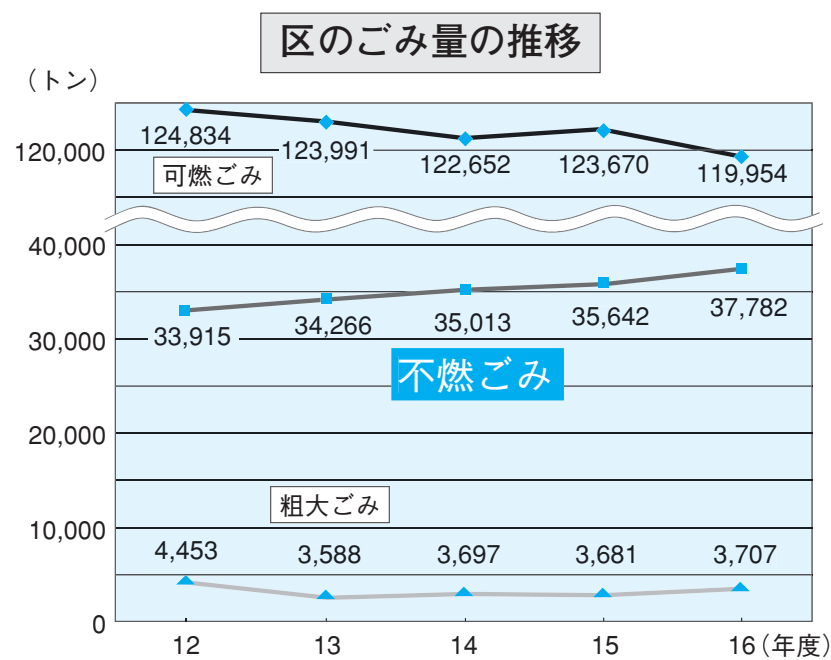

大量生産・大量消費・大量廃棄という社会システムは、ごみを大量に発生させ、埋立処分場の圧迫や貴重な天然資源を浪費してきました。

区では、これらの課題に対して、ごみの発生を抑え、資源を有効に活用していく循環型社会を創るために、プラスチックごみのリサイクルという新たな一歩を踏み出します。 固 ごみ減量係 ☎(5662)1689

江戸川区の現状

◇不燃ごみが増加傾向

可燃ごみ・粗大ごみの量は減少していますが、生活に密着した便利なプラスチック製品が増えているため、不燃ごみの量は増加傾向にあります