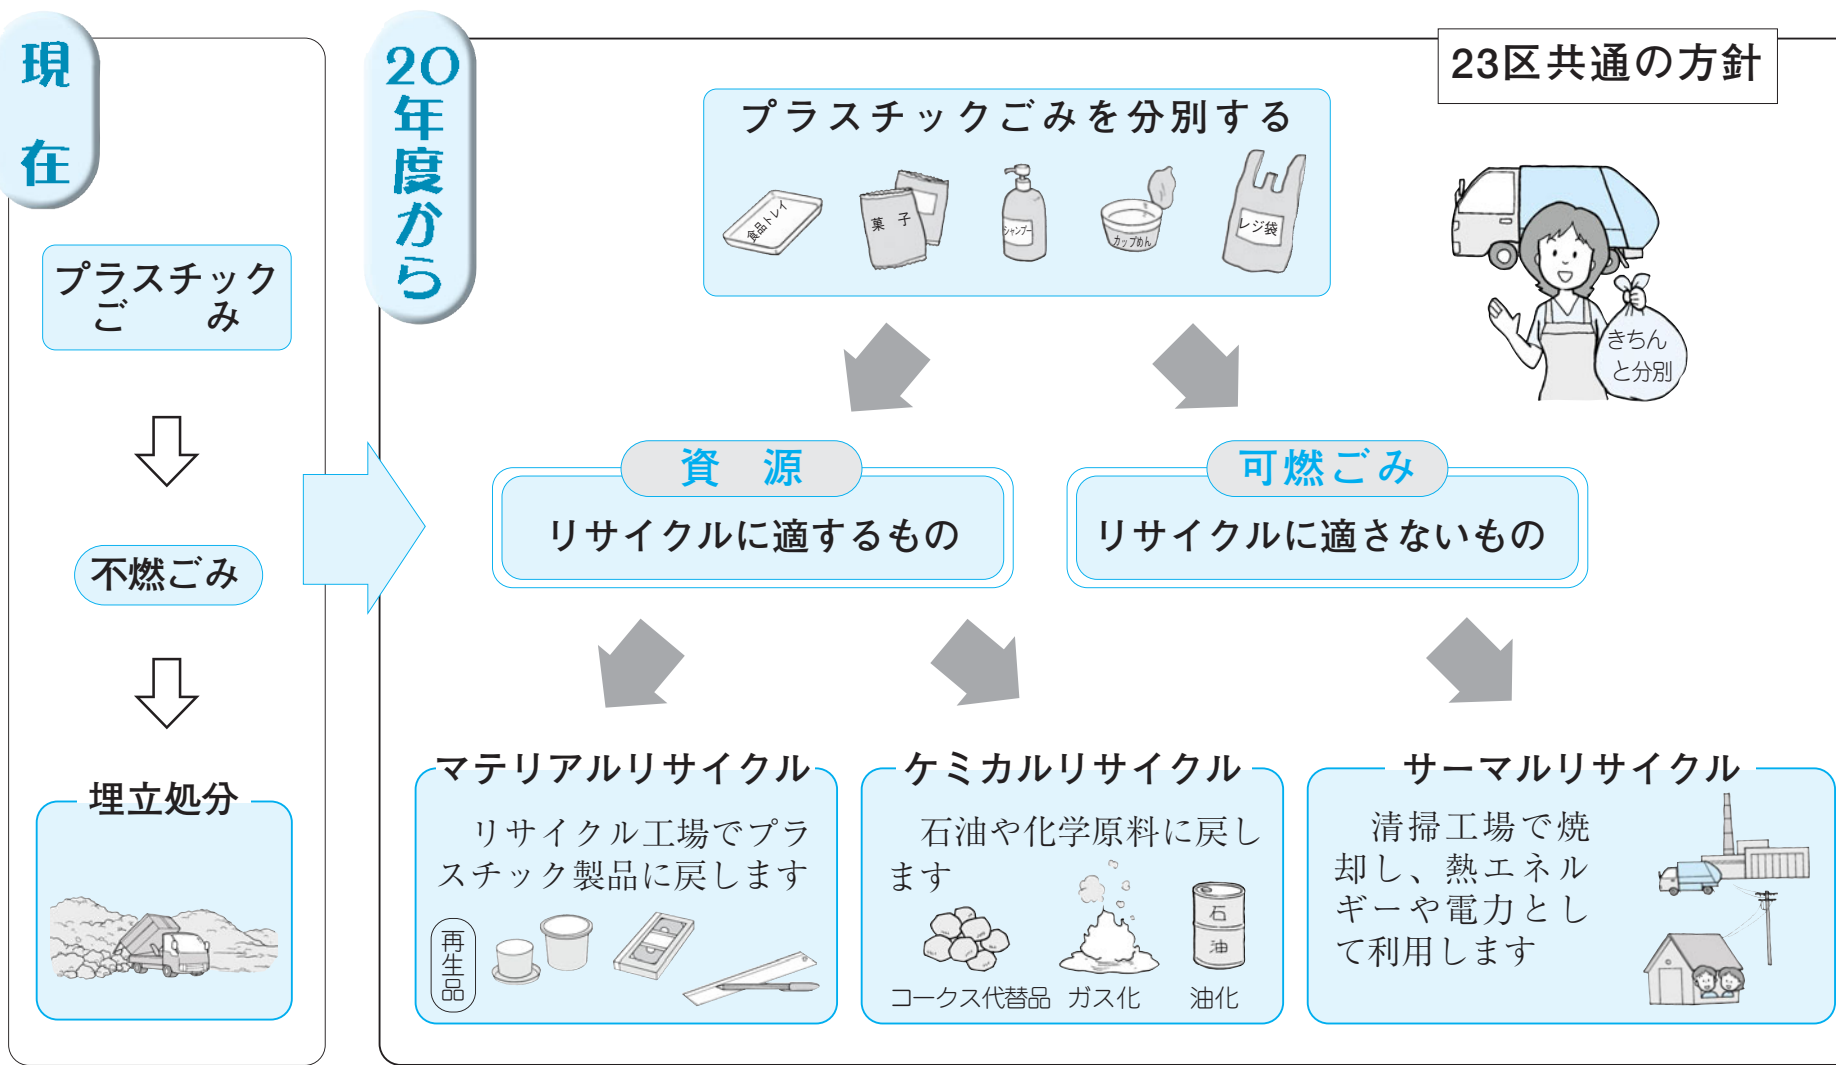

不燃ごみ(家庭系)の内訳

⇒ 不燃ごみの約60%がプラスチックです!

プラスチックを単に埋め立てることは、資源の無駄遣いになるだけでなく、ごみ埋立処分場の寿命に大きな影響を与えます

＝ 最後の埋立処分場 ＝

可燃ごみは清掃工場で燃やして灰にし、不燃ごみは不燃ごみ処理センターで細かく砕き、それぞれ埋め立てています。現在のごみ埋立処分場(新海面処分場・右図参照)は、23区で使える最後の処分場で、ここ以外に埋め立てできる場所はありません。

その埋立処分場を少しでも長く使えるように、私たち一人ひとりがごみの減量を行うとともに、新たなごみ処理方法が求められています。

新海面処分場

埋立開始
平成10年12月
ごみ埋立面積
約319ヘクタール

■大切なごみ埋立処分場、少しでも長く使えるように!

【プラスチックの】

20年度から **サーマルリサイクル** が始まります!

プラスチックごみ

資源にするものを除き

不燃ごみから **可燃ごみ** に変更!

江戸川区リサイクルキャラクター「くるん」

(※) サーマルリサイクル=廃棄物の焼却により発生した熱をエネルギーとして活用すること。

江戸川区の方針

プラスチックのリサイクルはわかりやすい分別方法で進めます

区では、すべてのプラスチックを焼却するのではなく、資源としてリサイクルできるものは回収していきます。そのためには、みなさんにわかりやすいプラスチックの分別基準を作る必要があります。江戸川区廃棄物減量等推進審議会での意見を参考に、20年度のプラスチックリサイクル事業開始に向け、今、具体的な実施案を作成しています。