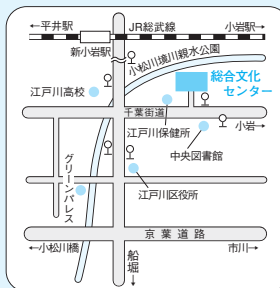

※特に優秀なアイデアは、19年3月に開催予定の「もったいない交流会」で、発表・表彰します。

マイバックを持ってお買い物!

会場案内図

総合文化センター(中央4~14~1)

《交通》

▷新小岩駅・船堀駅から都バス新小21・22で「江戸川区役所」「江戸川高校」下車 徒歩約5分

▷小岩駅から都バス錦27・京成バス小74で「江戸川文化センター」下車

◎地球温暖化防止のため、バスなど公共交通機関・自転車などをご利用ください。

子ども家庭支援センター(勤労福祉会館内) ☎(3877)2460

農園利用申し込み表
農園名、品目・数量、収穫時期(予定)
① ふれあい閑喜農園(中葛西5～4～1・2) 120 ジャガイモ(男爵)約10株 6月下旬

ふれあい農園利用者募集
今月から、団体利用の募集も利用します。
●個人利用
●農園・募集世帯数など
●利用料金 1000円
●往復ハガキに希望農園番号・住所・氏名・電話を記入し郵送

塩沢号 [塩沢江戸川荘 ☎025(783)4701]
3日(日)～5日(火)2泊 初秋の彩り 奥高橋コスモス園と野尻湖遊覧船

穂高号 [穂高荘 ☎0263(83)3041]
1日(金)～3日(日)2泊 北アルプスの大パノラマ 新穂高ロープウェイ

塩沢江戸川荘(9月分)申し込み
今年度の受け付けは9月1日(金)～30日(土)の宿泊分です。
●穂高荘 ☎9時～17時
●受付時間
●夏休み期間中も、日に18時

復往観光コース
塩沢号⇒鬼押出し園・吹割の滝
穂高号⇒諏訪大社・わさび田

迷ったら... 困ったら...
区の無料相談窓口
法律相談⇒第1～4火・金曜 13時30分～16時