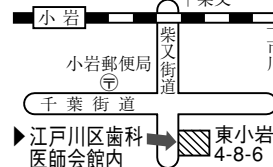

休日応急当番接(整)骨院

- ●施術時間⇒9時～17時
  11月 寺内接骨院 西小松川町37-16 ☎(3656)3610

11月24日(月)は休日ですが、平常どおりごみ収集・資源回収を行います。
区 清掃・リサイクル課 ☎(5662)8434または最寄りの清掃事務所へ

インフルエンザにご注意! インフルエンザは突然の発熱で始まります。かかったかなと思ったら、はやめに医療機関で受診しましょう。

印のあるものは直接会場へ 印のないものは無料 印のあるものは主に子ども・親子が対象、または内容が子育てに関するもの