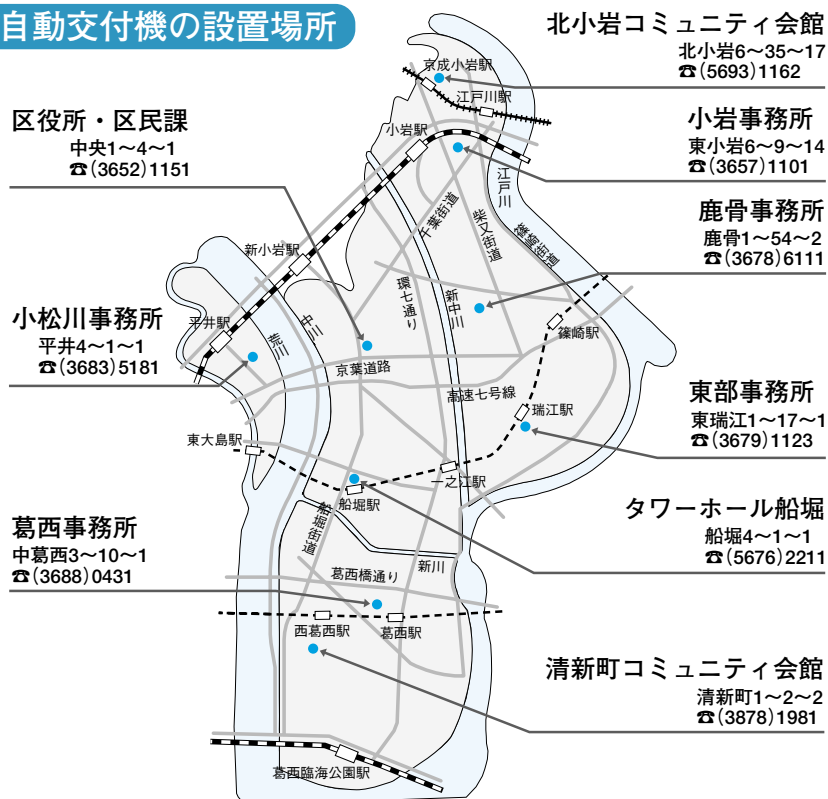

#### 〔住基カードをすでにお持ちの方〕

自動交付機の利用登録申請が必要です。

手続きに必要なもの

- ①申請書
- ②住基カード
- ③パスポート・免許証など(写真付き住基カードをお持ちの方は不要)
- ④印鑑登録証⇒現在お持ちの方のみ

※自動交付機の利用登録だけをする場合は無料です。

申 12月1日(月)から区民課・各事務所の戸籍住民係で受け付け

### 自動交付機の設置場所

■簡単操作で住民票の写しと印鑑登録証明書がとれます

### 自動交付機の利用時間

設置場所	利用時間
江戸川区役所	南棟1階区民課 月～金曜 8:30～17:00
	東棟1階夜間休日窓口 月～金曜 17:00～21:00 土・日曜、祝日 8:30～21:00
タワーホール船堀、北小岩コミュニティ会館、清新町コミュニティ会館	月～日曜 8:30～21:00
小松川・葛西・小岩・東部・鹿骨事務所	月曜 8:30～17:00
	火～日曜、祝日 8:30～21:00