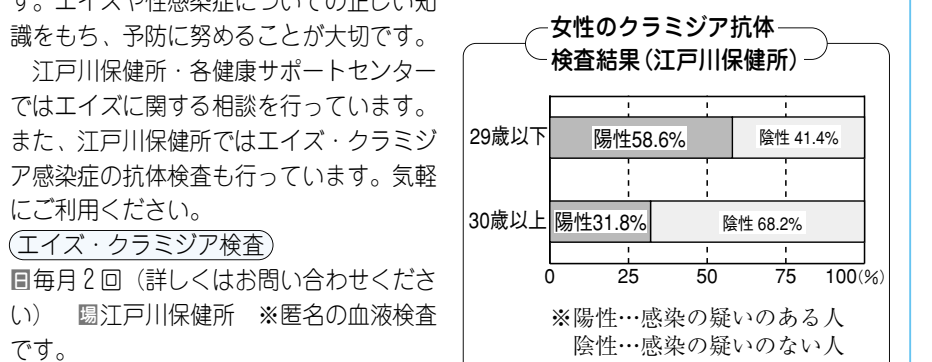

30歳以上 陽性31.8% 陰性68.2%

検査結果(江戸川保健所)

29歳以下 陽性58.6% 陰性41.4%

30歳以上 陽性31.8% 陰性68.2%

検査結果(江戸川保健所)

29歳以下 陽性58.6% 陰性41.4%

30歳以上 陽性31.8% 陰性68.2%

検査結果(江戸川保健所)

29歳以下 陽性58.6% 陰性41.4%

30歳以上 陽性31.8% 陰性68.2%

に記入し、12月27日(土)までに郵送(必着) ※申込用紙は生涯学習係(区役所4階3番)...

塩沢江戸川荘・穂高荘11月～2月分空き室利用申し込み受け付け中

空き室利用申し込みは電話でできます。なお、11月より穂高号・塩沢号が葛西駅...

休館のお知らせ

☆西葛西図書館☎(5658)0751⇨11月13日(木)～20日(水)...

11月16日(日)～12月15日(月)はエイズ予防月間です

昨年の東京都のAIDS患者・HIV感染者の報告数は368件で、今年もすでに8月まで...

女性のかんがみ抗体検査結果

検査結果(江戸川保健所)

29歳以下 陽性58.6% 陰性41.4%

30歳以上 陽性31.8% 陰性68.2%

検査結果(江戸川保健所)

29歳以下 陽性58.6% 陰性41.4%

30歳以上 陽性31.8% 陰性68.2%

検査結果(江戸川保健所)

29歳以下 陽性58.6% 陰性41.4%

ウォーキングフェスタえどがわ2003

11月23日(祝)9時から 荒川河川敷(式典はJR総武線南側スポーツ広場)

11月23日(祝)9時から 荒川河川敷(式典はJR総武線南側スポーツ広場)

11月23日(祝)9時から 荒川河川敷(式典はJR総武線南側スポーツ広場)

11月23日(祝)9時から 荒川河川敷(式典はJR総武線南側スポーツ広場)