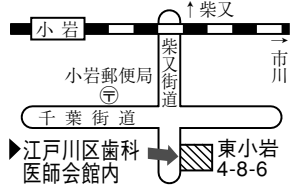

☎9月13日(土)13時～18時/14日(日)9時～15時 ☎ダンス発表/作品展示/お茶席/模擬店ほか ☎※13日は作品展示のみ。☎園清新町コミュニティ会館 ☎(3678)1981

映画会

小岩図書館

☎9月25日 直接会場へ。☎9月20日(土)13時30分～15時30分(上映時間1時間58分) ☎破戒 ☎96人(先着順) ☎市川雷蔵・三国連太郎ほか
▽松江図書館 ☎(3654)7251 ☎9月28日(日)13時30分～15時(上映時間1時間58分) ☎上映破岸花 ☎40人(先着順) ☎9月11日(木)10時から電話で

第20回江戸川伝統工芸展

区内の職人さんの作品を鑑賞ください。☎9月11日(木)～16日(火)10時～18時16日は17時まで ☎タワーホール船堀一階展示

休日急病当番医

▷診療時間⇒9時～17時(急病のみ受け付け。往診は不可)。
▷外科は救急指定病院(「平成14・15年度くらしの便利帳」126ページ参照)をご利用ください。
▷当番医(変更になる場合もあります)。聴覚に障害のある方はファクシミリをご利用ください。
・テレホンセンター ☎(3651)5270 } =9時～17時
FAX(3654)4902
・東京消防庁テレホンサービス ☎(3212)2323 =24時間
・東京都保健医療情報センター ☎(5272)0303 } =24時間
FAX(5285)8080

9月14日		
田村医院	江戸川3-39-26	☎(3679)0576
船堀駅前整形外科	船堀2-22-14	☎(5658)8711
清新外科クリニック	清新町1-4-5-103	☎(3675)4707
篠崎医院	西小岩1-25-5	☎(3657)6379
堀内クリニック	南小岩6-29-5	☎(3672)3651
恵仁堂医院	東小岩4-10-5	☎(3657)4416
高山医院	東松本1-8-16	☎(3657)5550
内—小倉内科クリニック	平井7-27-9	☎(3611)5265
眼—葛西眼科医院	西葛西6-10-13	☎(3687)7710
耳鼻—岩井耳鼻咽喉科診療所	南小岩8-17-7	☎(5694)9455

9月15日		
佐藤医院	中葛西1-4-16	☎(3688)7460
なかにし小児科クリニック	西葛西5-1-8	☎(3675)6678
皆川内科小児科医院	北小岩2-9-12	☎(3671)0030
甲斐田医院	東小岩3-5-5	☎(3657)3381
田中医院	平井6-30-1	☎(3612)3352
小松川病院	中央1-1-15	☎(3655)5511
三浦内科医院	南小岩7-26-15	☎(5668)3641
菊地外科胃腸科	鹿骨3-20-3	☎(3679)9799
眼—船堀眼科	船堀3-7-1	☎(3877)3141
耳鼻—かみむら耳鼻咽喉科	平井6-24-10	☎(3612)5002

休日歯科応急診療

9月14日・15日
▷事前に、休日専用電話(3672)8215で申し込みの後、受診してください。
▷診療時間⇒9時～17時(受付時間は16時30分まで)。

休日応急当番接骨院

▷施術時間⇒9時～17時。		
9月	鈴木接骨院	大杉5-1-19 ☎(5607)4183
14日	いわだて接骨院	西葛西8-8-1 ☎(3869)4452
9月	桜井接骨院	南葛西3-14-13 ☎(3689)9671
15日	清庵堂整骨院	南小岩8-4-9 ☎(3672)1415

お知らせ

パート・内職・高齢者就業相談葛西出張相談

9月・10月の日程変更

戦没者の遺族の方へ

国主催による15年度の慰霊巡拝は、フイリピン・マーシャル・ギルバート諸島、硫黄島が予定されています。実施期間・参加申し込み資格など、詳しくはお問い合わせください。☎民生生活支援係 ☎(5606)2486

塩沢江戸川荘・穂高荘9～12月空き室利用申し込み受け付け中

薬の相談会

直接会場へ。☎9月18日(木)13時～16時 ☎グリーンパレス ☎正しい薬の選択ほか ☎江戸川区薬剤師会 ☎(5607)1535

えどがわチャイルドライン

9月15日(祝)のみ収集

手をつなぐ育成会

菜の花作業所まつり

おんがくがっく

江戸川農産物直売会