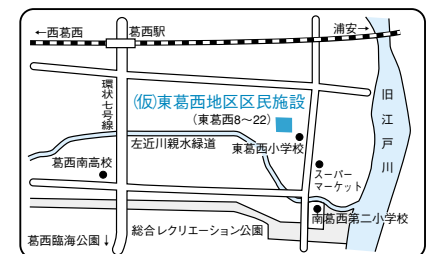

小松川図書館 平井1～11～26 ☎(3684)6381

■夏休み子ども会・人形劇 <直接会場へ>
日時 ①8月9日(土)14時から / ②8月23日(土)14時から
内容 ①「ピーちゃんとおよこちゃん」 / ②「王様の耳はロバの耳」
出演 ①おはなしこぼこ / ②人形劇場「だぶだぶ」

葛西図書館 江戸川16～24～1 ☎(3687)6811

■夏休み子ども会・人形劇 <直接会場へ>
日時 8月21日(木) ①10時30分～11時30分 / ②14時～15時
内容 「ピーターパン」 出演 小さいお城

松江図書館 松江2～1～10 ☎(3654)7251

■子育て講演会「よむ・きく・あそぶ」

日時 8月30日(土)10時30分～11時30分
※広報えどがわ8月10日号掲載予定。

小岩図書館 東小岩6～15～2 ☎(3672)0251

■夏休み子ども会・影あそび劇

日時 8月30日(土)15時～16時 ※広報えどがわ8月20日号掲載予定。

期待高まる!

(仮)東葛西地区区民施設の建設計画

昨年4月開校した東葛西小学校の北側に、コミュニティ会館と図書館の複合施設を建設します。17年度の開館を目標にまもなく設計作業が始まります。

インターネットで蔵書検索や予約ができます!

図書館ホームページ⇒<https://www.library.city.edogawa.tokyo.jp/>
iモード⇒<https://www.library.city.edogawa.tokyo.jp/imode2.html>