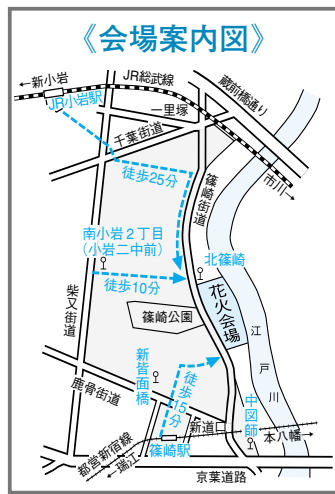

また、ネットワークへの不正な侵入を防ぐ技術に最善を尽くしています。情報の漏洩を防ぐため、機器の操作者資格や届け出者の本人確認など人的チェックも徹底しています。

万が一、区民の個人情報の流出につながるシステム障害や不正行為が判明した場合は、緊急時対応計画に基づき、ネットワークの一時切断など、緊急対応をとります。

江戸川区花火大会

8月2日(土)19時15分～20時30分・江戸川河川敷(荒天の場合は3日(日))

いよいよ夏本番。今年も江戸川区花火大会の季節がやってきました。打ち上げ総数1万4000発。8つのテーマごとに独創的な花火が夏の夜空を彩ります。ご家族やお友達といっしょに、光と音の競演を心ゆくまでお楽しみください。

商工勤労係 ☎(5662)0523

交通のご案内

- 〔電車で〕
- ▽篠崎駅下車徒歩15分
- ▽JR小岩駅下車徒歩25分
- 〔京成バスで〕
- ▽小72 (JR小岩駅・江戸川スポーツランド・一之江駅・瑞江駅) 北篠崎下車徒歩0分
- ▽17時以降は交通規制のため、南小岩2丁目下車徒歩10分になります。
- ▽小73 (JR小岩駅・瑞江駅・江戸川スポーツランド) 南小岩2丁目下車徒歩10分
- ▽新小71 (新小岩駅・江戸川スポーツランド・瑞江駅) 新小岩駅前または中園下車徒歩10分
- 〔バスで〕
- ▽次はバス停「臨時バス」をご利用ください。
- ▽小岩方面⇨京成バス「南小岩2丁目」
- ▽今井・フエ方面⇨京成バス「中園」
- ▽西葛西方面⇨船堀駅から臨時バス
- ▽葛西方面⇨篠崎駅から臨時バス(一之江駅経由)

エドマインナーズ花火 2003

大会当日の17時から22時ごろまで、会場案内図の地域の域は車両通行禁止となります。

駐車場はありませんので、会場へは公共交通機関をご利用ください。

違法駐車は、周辺にお住まいの方の迷惑となるほか、緊急時の救急車・消防車・パトカーなどの妨げとなりますのでおやめください。

篠崎街道は緊急避難路となりますので、立ち止まってしまう見物などはできません。

露店の出店は禁止されています。