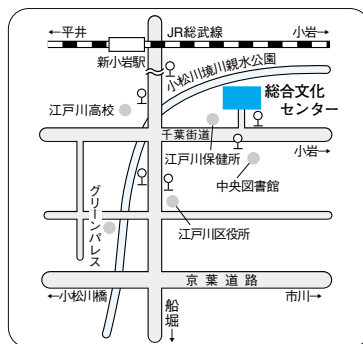

#### ○自然とふれあおう

ハーブティー試飲/葦簾、葦笛づくり/ふれあい動物/ザリガニ釣り/金魚すくい/花炭・竹の一輪挿しづくり

#### ○その他

おもちゃの病院/1日環境バスツアー/リサイクルマーケット/模擬店/花卉の即売/映画「ドラえもん」上映

※「1日環境バスツアー」、「おもちゃの病院」、「花炭づくり・竹の一輪挿しづくり」の参加者を募集しています。詳しい内容は2面をご覧ください。

会場 総合文化センター (中央4~14~1)

#### 《交通》

◎地球温暖化防止のため、バスなど公共交通機関をご利用ください。  
※新小岩駅から都バス新小21・22で「江戸川区役所」「江戸川高校」下車徒歩約5分。  
※小岩駅から都バス錦27・京成バス小74で「江戸川文化センター」下車。

6月1日(日)から