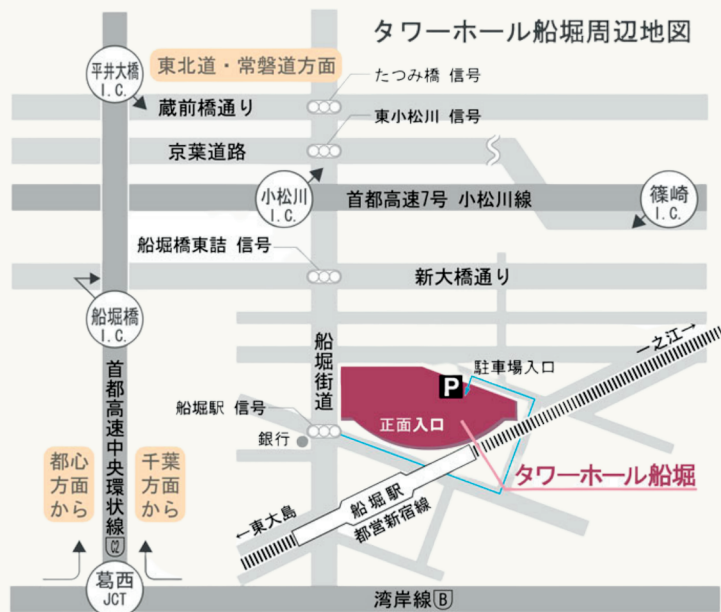

※江戸川区は、講座・講演会の実施を株式会社明日葉に委託しておりお申し込みは委託事業者にて受け付けております。
お申し込み時に収集した個人情報については、本事業の目的以外には使用しません。

申込フォーム

講座会場アクセス

電車をご利用の場合

- ▶新宿駅より「都営新宿線」にて本八幡方面へ約30分。
船堀駅下車、徒歩約1分。
- ▶東京駅より「JR総武快速線」馬喰町駅にて乗換。
馬喰横山駅から「都営新宿線」で船堀駅下車、徒歩約1分

近郊からバスをご利用の場合

- ▶新小岩駅前より都営バス
「新小21系統 西葛西駅前行き」にて船堀駅前下車、徒歩約1分。
- ▶西葛西駅前より都営バス
「新小21系統 新小岩駅前行き」にて船堀駅前下車、徒歩約1分。
- ▶葛西駅前より都営バス
「錦25系統 錦糸町駅前行き」にて船堀駅前下車、徒歩約1分。
または葛西駅前より都営バス
「葛西24系統 船堀駅前行き」にて船堀駅前下車、徒歩約1分。
- ▶錦糸町駅前より都営バス
「錦25系統 葛西駅前行き」にて船堀駅前下車、徒歩約1分。