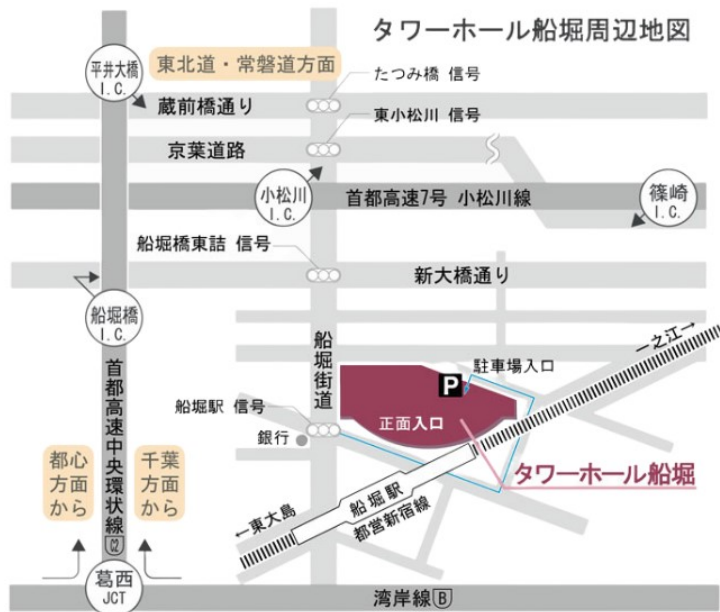

講座会場アクセス

電車をご利用の場合

- ▶新宿駅より「都営新宿線」にて本八幡方面へ約30分。
  船堀駅下車、徒歩約1分。
- ▶東京駅より「JR総武快速線」馬喰町駅にて乗換。
  馬喰横山駅から「都営新宿線」で船堀駅下車、徒歩約1分

近郊からバスをご利用の場合

- ▶新小岩駅前より都営バス
  「新小21系統 西葛西駅前行き」にて船堀駅前下車、徒歩約1分。
- ▶西葛西駅前より都営バス
  「新小21系統 新小岩駅前行き」にて船堀駅前下車、徒歩約1分。
- ▶葛西駅前より都営バス
  「錦25系統 錦糸町駅前行き」にて船堀駅前下車、徒歩約1分。
  または葛西駅前より都営バス
  「葛西24系統 船堀駅前行き」にて船堀駅前下車、徒歩約1分。
- ▶錦糸町駅前より都営バス
  「錦25系統 葛西駅前行き」にて船堀駅前下車、徒歩約1分。

講座・講演会・ワークショップの会場参加に際してのお願い

- ・発熱、咳、咽頭痛などの症状があり、体調が優れない場合は参加をご遠慮ください。
- ・会場での手指消毒、検温を行う場合があります。その際にご協力いただきますようお願いいたします。
- ・気象状況、天災、感染症拡大等により、非常時の対応として講座内容の変更や講座を延期または中止する場合があります。
- ・延期や中止等の最新情報は、江戸川区ホームページ上でお知らせします。右の二次元コードより情報にアクセスできます。

江戸川区人権・男女共同参画推進の公式アカウントです。
ぜひ、フォローしてください。

Facebook

YouTube

Instagram

メールマガジン

Twitter

江戸川区 総務部 総務課人権啓発係
(人権・男女共同参画推進センター内)

〒132-0011 東京都江戸川区瑞江2-9-15
TEL: 03-6638-8089 FAX: 03-6231-8171
開庁時間: 9時~17時 (土日祝・年末年始を除く)

江戸川区男女共同参画 検索