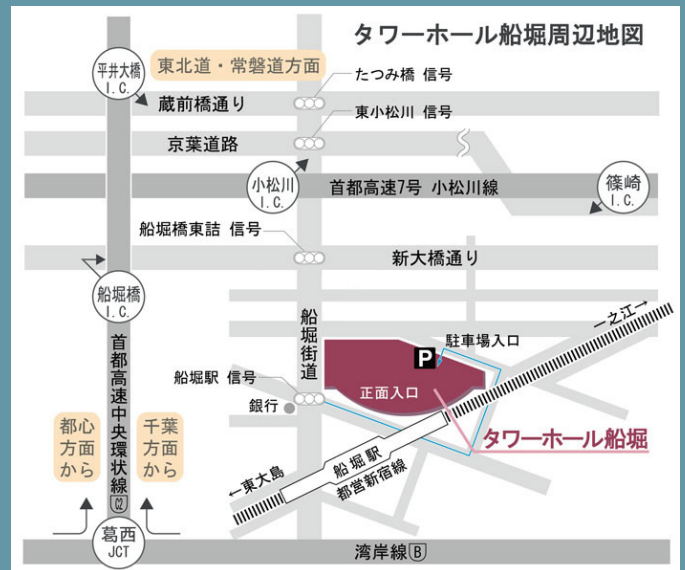

申込フォーム

人権・男女共同参画推進キャラクター
ハビらん

会場アクセス

電車をご利用の場合

- ▶ 新宿駅より「都営新宿線」にて本八幡方面へ約30分。
船堀駅下車、徒歩約1分。
- ▶ 東京駅より「JR総武快速線」馬喰町駅にて乗換。
馬喰横山駅から「都営新宿線」で船堀駅下車、徒歩約1分

近郊からバスをご利用の場合

- ▶ 新小岩駅前より都営バス
「新小21系統 西葛西駅前行き」にて船堀駅前下車、徒歩約1分。
- ▶ 西葛西駅前より都営バス
「新小21系統 新小岩駅前行き」にて船堀駅前下車、徒歩約1分。
- ▶ 葛西駅前より都営バス
「錦25系統 錦糸町駅前行き」にて船堀駅前下車、徒歩約1分。
または葛西駅前より都営バス
「葛西24系統 船堀駅前行き」にて船堀駅前下車、徒歩約1分。
- ▶ 錦糸町駅前より都営バス
「錦25系統 葛西駅前行き」にて船堀駅前下車、徒歩約1分。