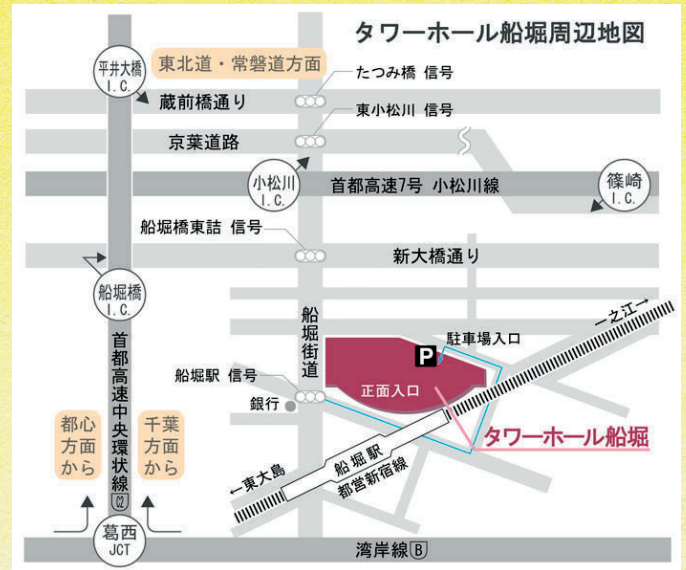

申込・問合せ

講座・託児ともに、電話または申込フォームにて申込できます。
講座申込：9月19日(火)17時まで
託児申込：9月5日(火)17時まで 対象・定員 2歳~未就学児 4名(申込順)

(株)明日葉 ☎070-8702-2798 9時~17時 土日祝除く
申込フォームは右の二次元コードから

申込フォーム

人権・男女共同参画推進キャラクター
ハピらん

※江戸川区は、講座・講演会・託児の実施を株式会社明日葉に委託しており、お申込は委託事業者にて受け付けております。
お申込時に収集した個人情報については、本事業の目的以外には使用しません。

会場アクセス

電車をご利用の場合

- ▶新宿駅より「都営新宿線」にて本八幡方面へ約30分。
船堀駅下車、徒歩約1分。
- ▶東京駅より「JR総武快速線」馬喰町駅にて乗換。
馬喰横山駅から「都営新宿線」で船堀駅下車、徒歩約1分

近郊からバスをご利用の場合

- ▶新小岩駅前より都営バス
「新小21系統 西葛西駅前行き」にて船堀駅前下車、徒歩約1分。
- ▶西葛西駅前より都営バス
「新小21系統 新小岩駅前行き」にて船堀駅前下車、徒歩約1分。
- ▶葛西駅前より都営バス
「錦25系統 錦糸町駅前行き」にて船堀駅前下車、徒歩約1分。
または葛西駅前より都営バス
「葛西24系統 船堀駅前行き」にて船堀駅前下車、徒歩約1分。
- ▶錦糸町駅前より都営バス
「錦25系統 葛西駅前行き」にて船堀駅前下車、徒歩約1分。