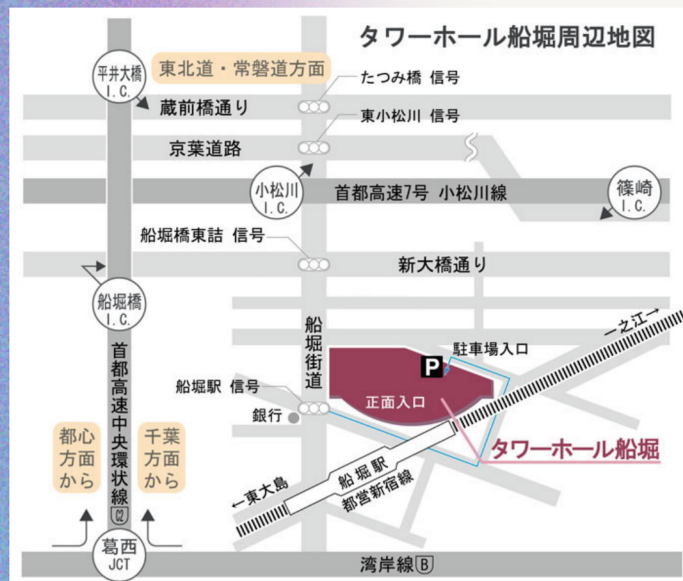

(株)明日葉 ☎070-8702-2798 9時～17時 土日祝除く
申込フォームは右の二次元コードから

※江戸川区は、講座・講演会・託児の実施を株式会社明日葉に委託しており、お申込みは委託事業者にて受け付けております。お申込み時に収集した個人情報については、本事業の目的以外には使用しません。

申込フォーム

人権男女共同参画推進キャラクター
ハビらん

講座会場アクセス

電車をご利用の場合

- ▶新宿駅より「都営新宿線」にて本八幡方面へ約30分。
船堀駅下車、徒歩約1分。
- ▶東京駅より「JR総武快速線」馬喰町駅にて乗換。
馬喰横山駅から「都営新宿線」で船堀駅下車、徒歩約1分

近郊からバスをご利用の場合

- ▶新小岩駅前より都営バス
「新小21系統 西葛西駅前行き」にて船堀駅前下車、徒歩約1分。
- ▶西葛西駅前より都営バス
「新小21系統 新小岩駅前行き」にて船堀駅前下車、徒歩約1分。
- ▶葛西駅前より都営バス
「錦25系統 錦糸町駅前行き」にて船堀駅前下車、徒歩約1分。
または葛西駅前より都営バス
「葛西24系統 船堀駅前行き」にて船堀駅前下車、徒歩約1分。
- ▶錦糸町駅前より都営バス
「錦25系統 葛西駅前行き」にて船堀駅前下車、徒歩約1分。