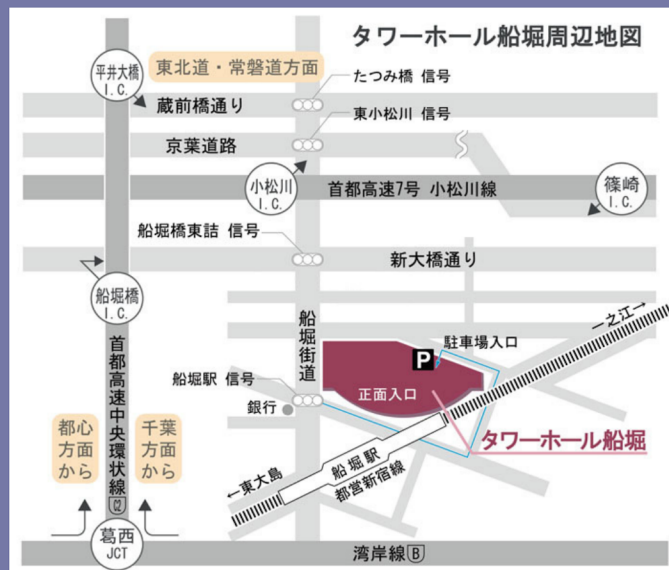

申込・問合せ

講座・託児ともに、電話または申込フォームにて申込できます。

講座申込：1月29日(月)17時まで

託児申込：1月15日(月)17時まで 対象・定員 2歳～未就学児 4名(申込順)

(株)明日葉 ☎070-8702-2798 9時～17時 土日祝除く
申込フォームは右の二次元コードから

申込フォーム

人権・男女共同参画推進キャラクター
ハピちゃん

会場アクセス

電車をご利用の場合

- ▶新宿駅より「都営新宿線」にて本八幡方面へ約30分。
船堀駅下車、徒歩約1分。
- ▶東京駅より「JR総武快速線」馬喰町駅にて乗換。
馬喰横山駅から「都営新宿線」で船堀駅下車、徒歩約1分

近郊からバスをご利用の場合

- ▶新小岩駅前より都営バス
「新小21系統 西葛西駅前行き」にて船堀駅前下車、徒歩約1分。
- ▶西葛西駅前より都営バス
「新小21系統 新小岩駅前行き」にて船堀駅前下車、徒歩約1分。
- ▶葛西駅前より都営バス
「錦25系統 錦糸町駅前行き」にて船堀駅前下車、徒歩約1分。
または葛西駅前より都営バス
「葛西24系統 船堀駅前行き」にて船堀駅前下車、徒歩約1分。
- ▶錦糸町駅前より都営バス
「錦25系統 葛西駅前行き」にて船堀駅前下車、徒歩約1分。