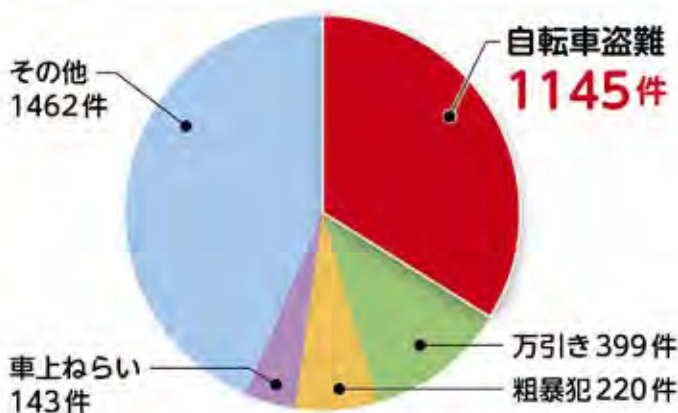

安全・安心まちづくり

ぼうはん ぼうさい
防犯防災だより

江戸川区で一番起きている犯罪は自転車盗難です!

主な犯罪種別 (令和3年1月~12月)

区内で起きている犯罪のうち、最も起きているのは自転車盗難です。令和3年1月~12月の1年間で**1145件**の自転車盗難が発生しています。

自転車にはしっかりと施錠をしましょう!

自転車から離れる時間がわずかな時間であっても、カギは必ず掛けるようにしましょう。カギを2つ掛けるとより盗まれにくくなります。

自転車のかごに入れた荷物が盗まれる事件も発生しています。荷物は肌身離さず持ち歩き、常に目の届くところに置いておきましょう。

防犯に関する情報をいち早く入手!

- えどがわメールニュース
地区ごとに不審者情報などの防犯情報が配信されます。右のQRコードから登録できます →

- メールけいしちょう
犯罪発生状況や犯罪を防ぐために必要な防犯情報が配信されます。右のQRコードから登録できます →

江戸川区 ぼうさい 防災アプリ を活用してみよう!

サイボくん

江戸川区防災アプリでは、区内の被害状況や避難所開設情報をリアルタイムに取得することができます。平時には交通情報や気象状況などを確認できます。

① 避難情報

避難発令情報や避難所の最新情報を確認できます。

イロハちゃん

② 防災マップ

避難発令地域や避難所などの位置や開設状況を地図から確認できます。

GPSを使用することで、お近くの避難所を確認できます。また、自宅近辺のハザードマップも確認できます。