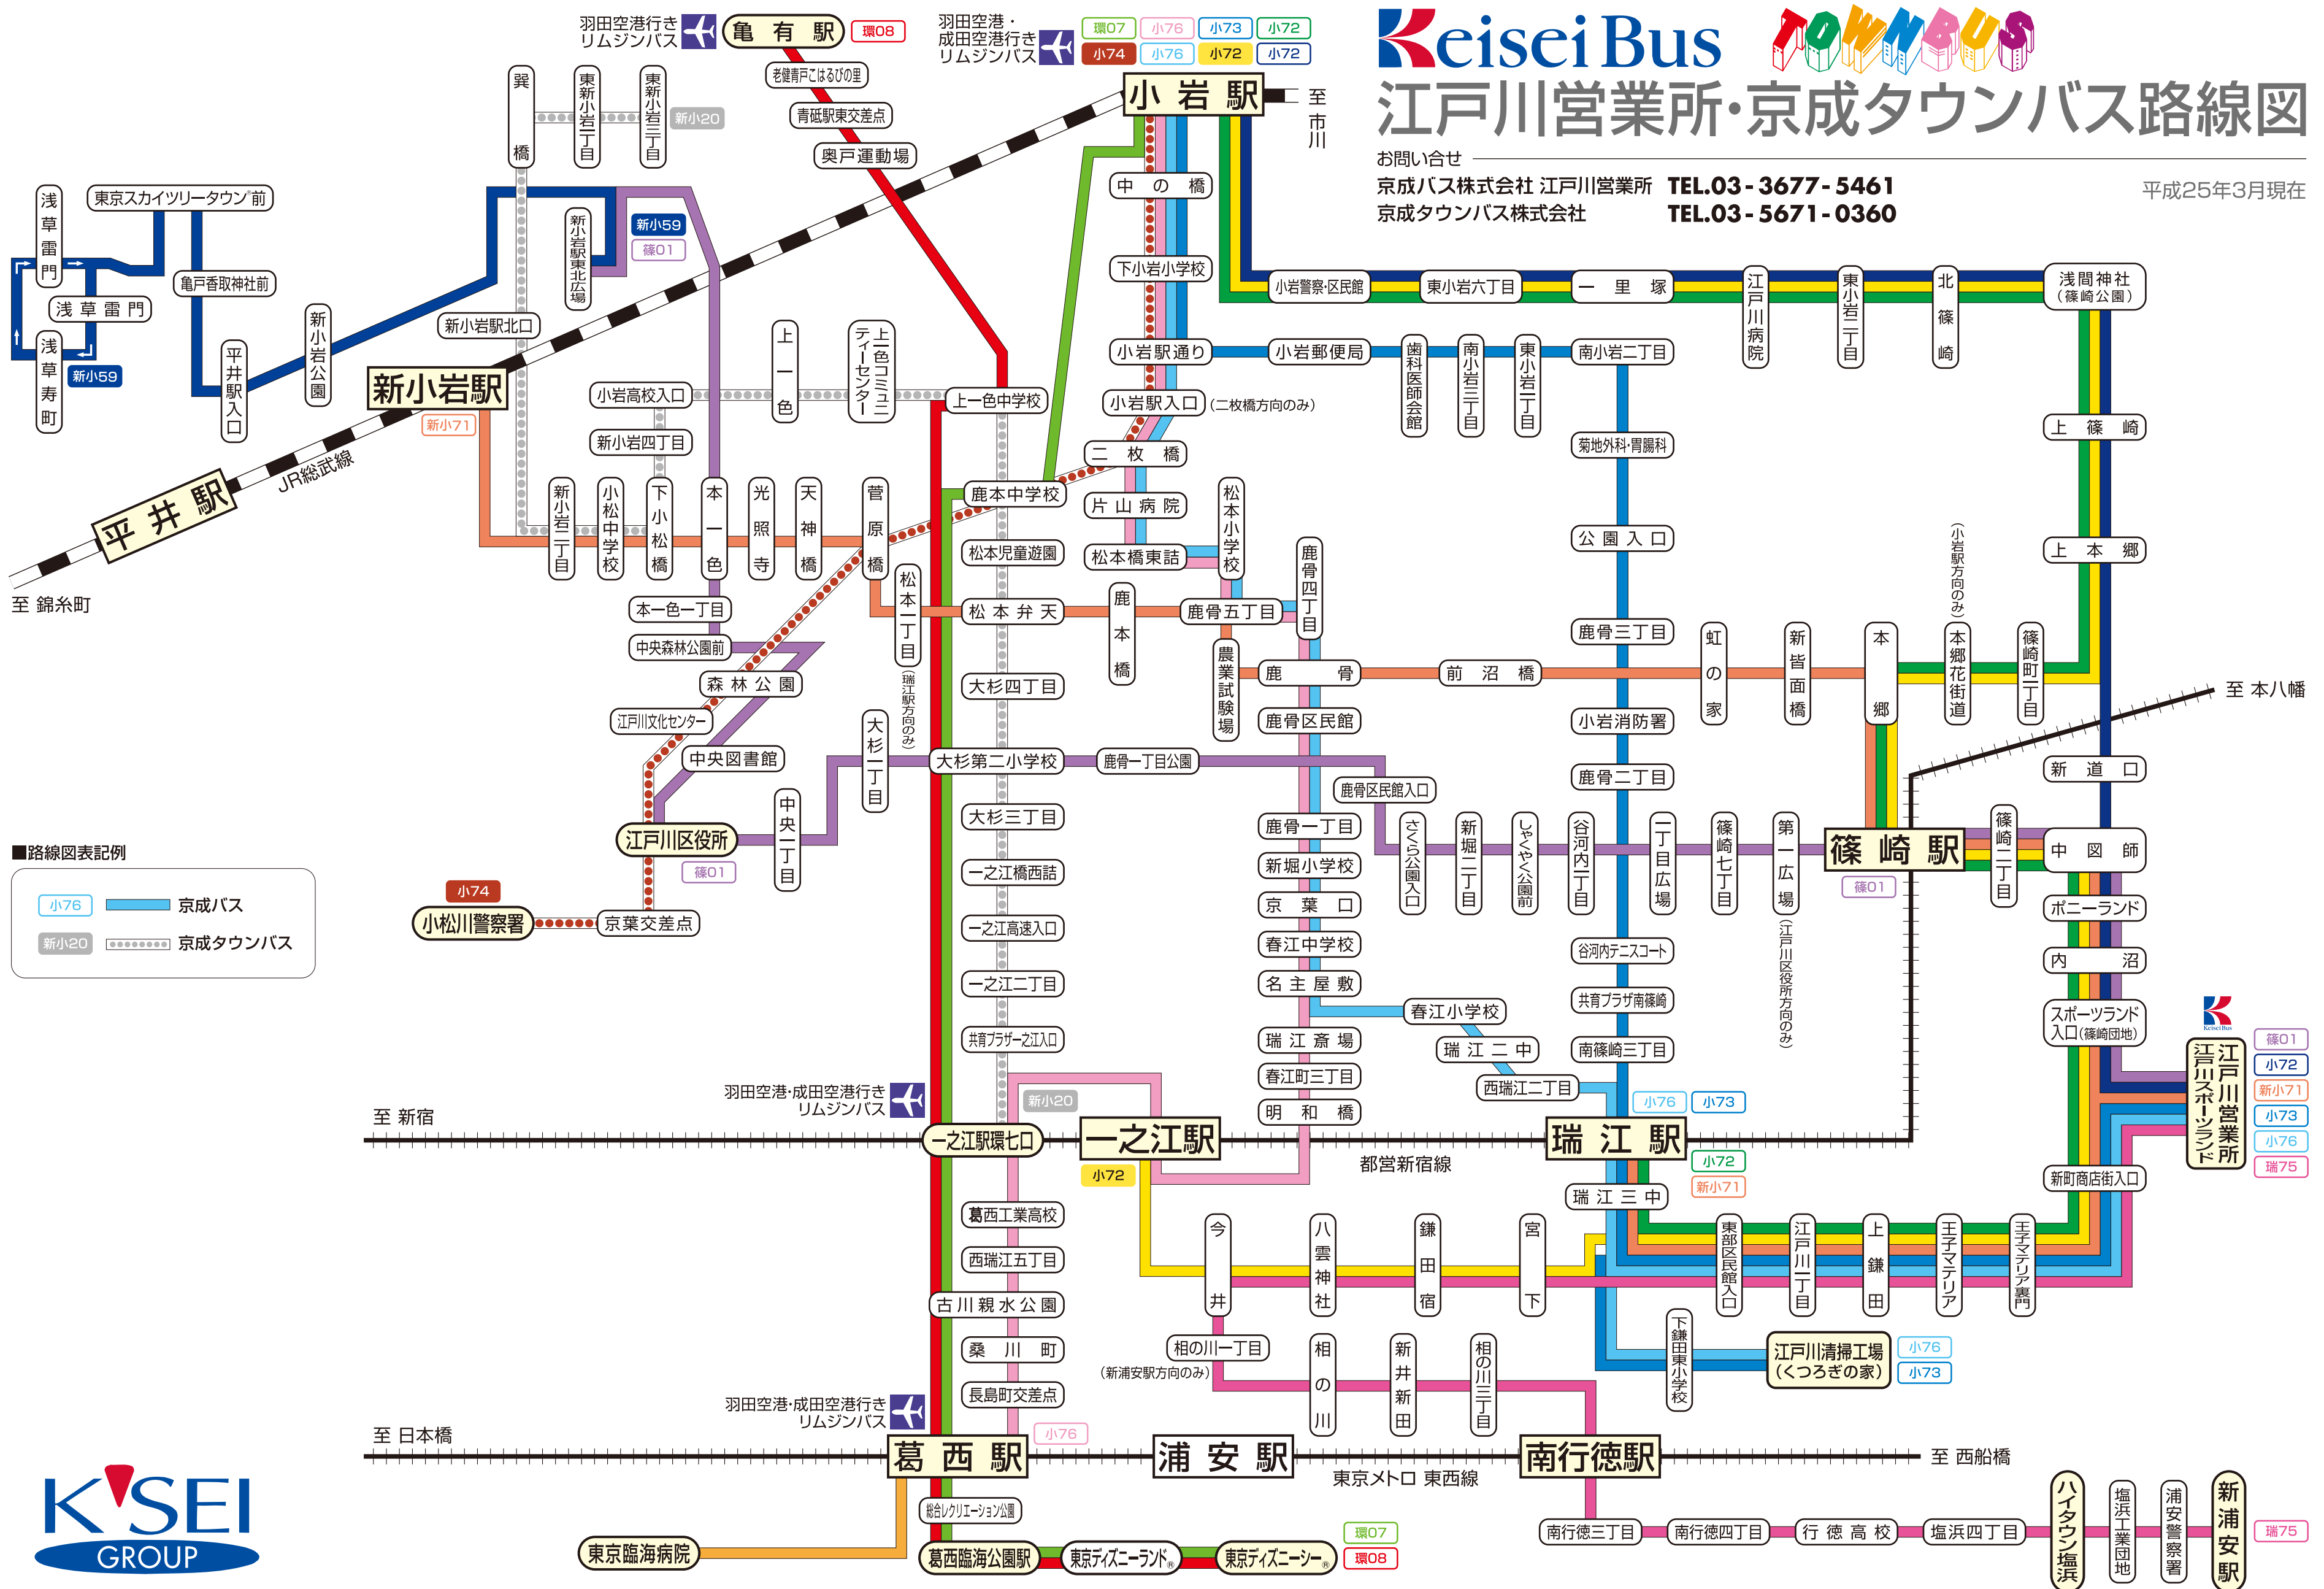

江戸川営業所・京成タウンバス路線図

お問い合わせ

京成バス株式会社 江戸川営業所 TEL.03-3677-5461

京成タウンバス株式会社 TEL.03-5671-0360

平成25年3月現在

■路線図表記例

- 小76 京成バス
- 新小20 京成タウンバス