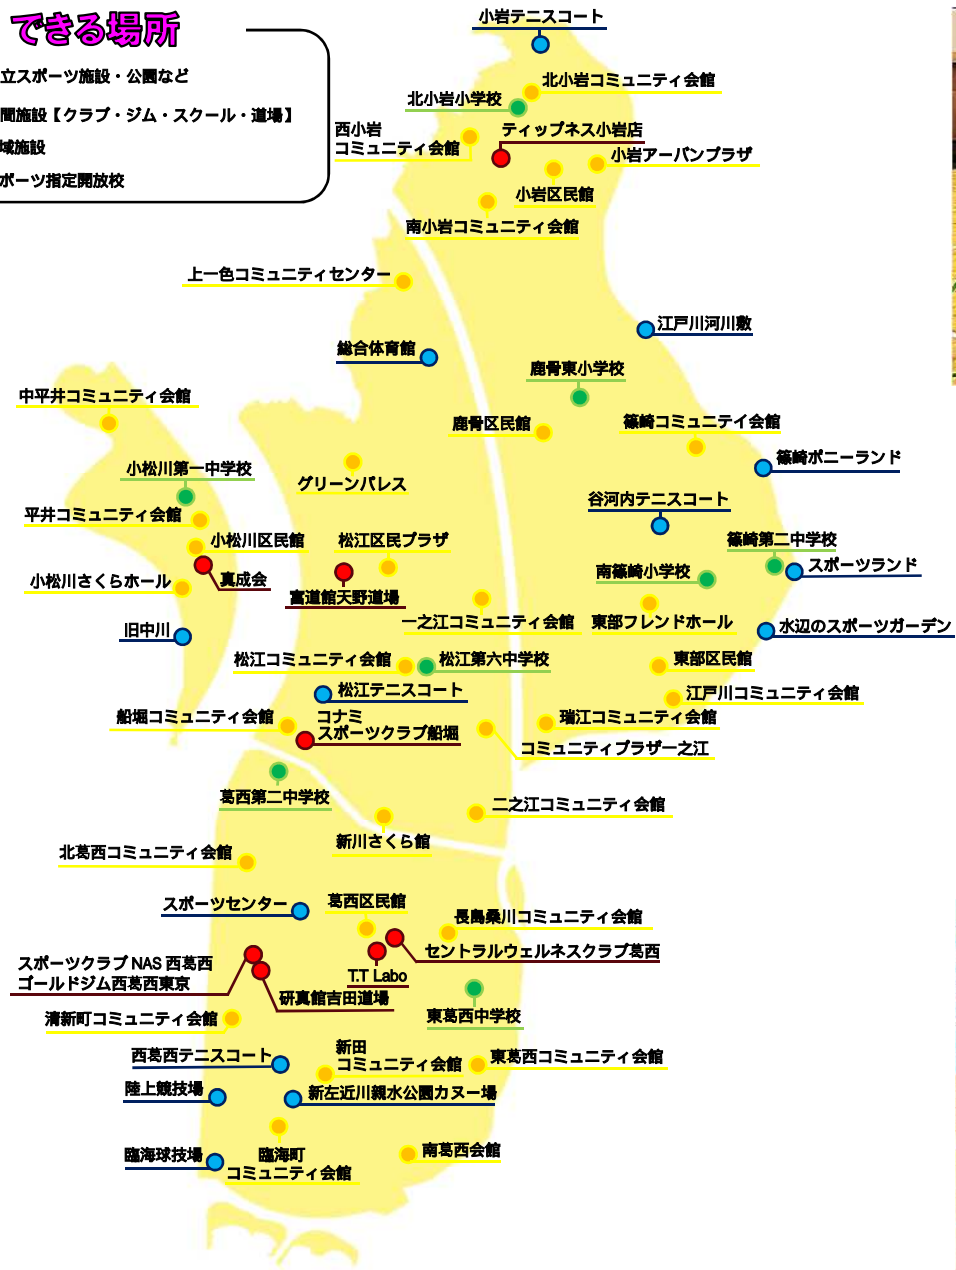

はじめよう！ 東京 2020 パラリンピック 22 競技

陸上競技
ATHLETICS

車いすラグビー
WHEELCHAIR RUGBY

カヌー
CANOE

- できる場所**
- 区立スポーツ施設・公園など
 - 民間施設【クラブ・ジム・スクール・道場】
 - 地域施設
 - スポーツ指定開放校

ゴールボール
GOALBALL

車いすフェンシング
WHEELCHAIR FENCING

ボッチャ
BOCCIA