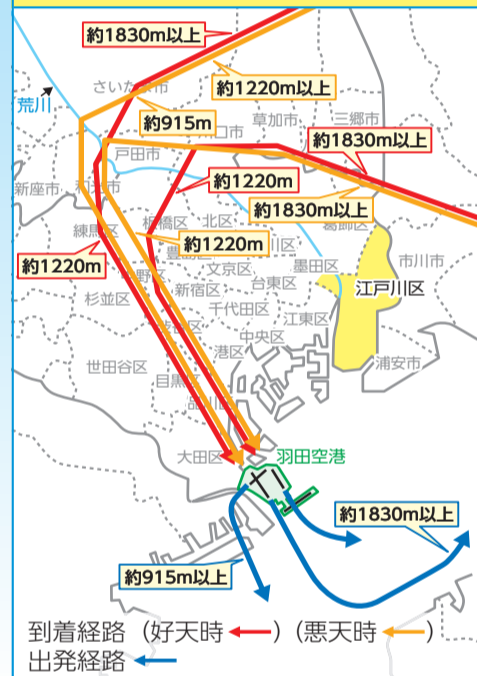

南風時 新飛行経路と高度(案)
運用時間帯 15時～19時