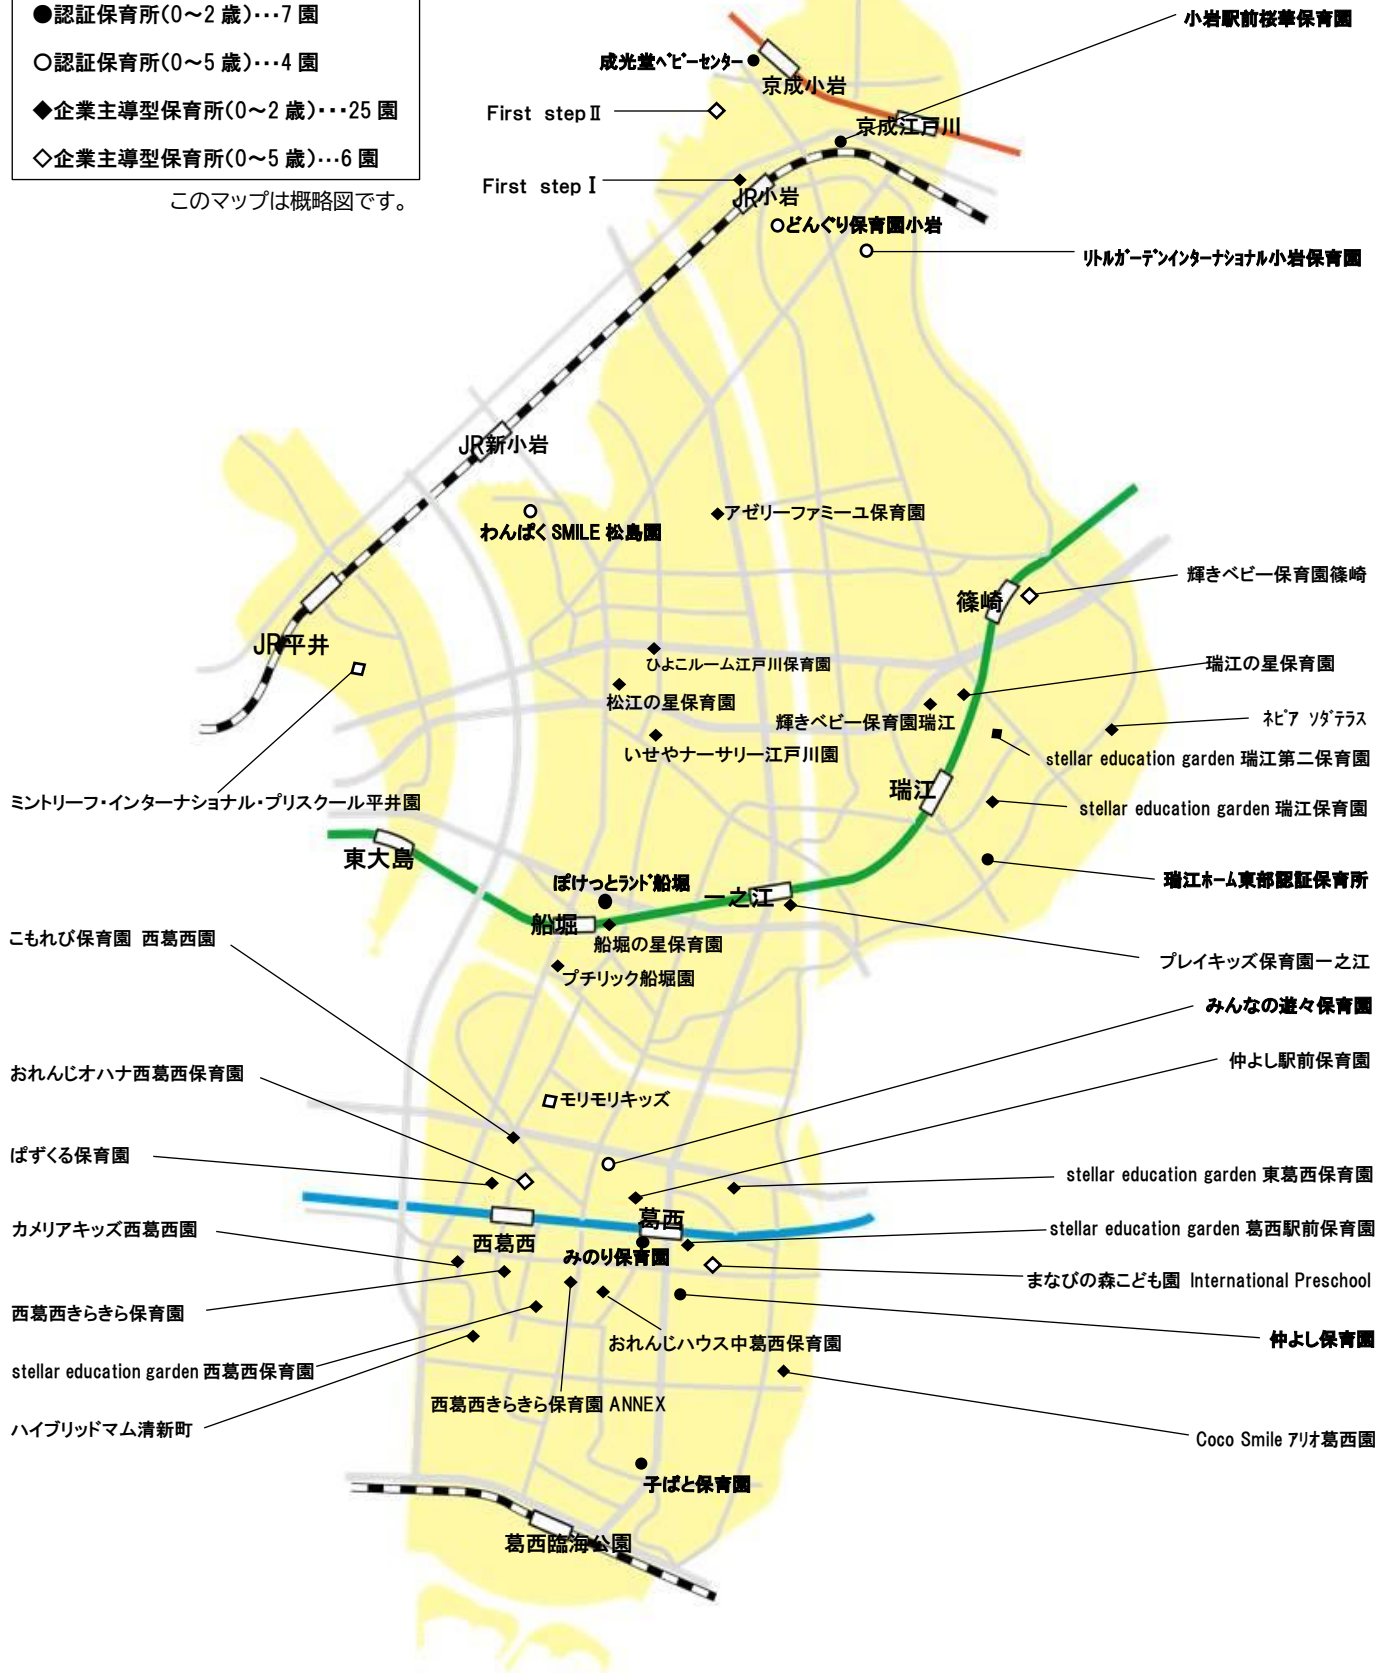

その他認可外保育所マップ(20園)

※このマップは概略図です。

※この資料は 2025.4.1 の状況を、運営事業者ホームページ等を調査して江戸川区保育課保育係が作成したものです。内容の変更が生じる可能性があります。
 ※対象クラス年齢は変動する可能性がありますので、必ず各園に直接お問い合わせのうえ、入園をご検討ください。 子ども家庭部保育課保育係 2025.4.1

認可外保育所マップ

- 認証保育所(0~2歳)...7園
- 認証保育所(0~5歳)...4園
- ◆ 企業主導型保育所(0~2歳)...25園
- ◇ 企業主導型保育所(0~5歳)...6園

このマップは概略図です。

※この資料は 2025.4.1 の状況を、運営事業者ホームページ等を調査して江戸川区保育課保育係が作成したものです。内容の変更が生じる可能性があります。

※対象クラス年齢は変動する可能性がありますので、必ず各園に直接お問い合わせのうえ、入園をご検討ください。