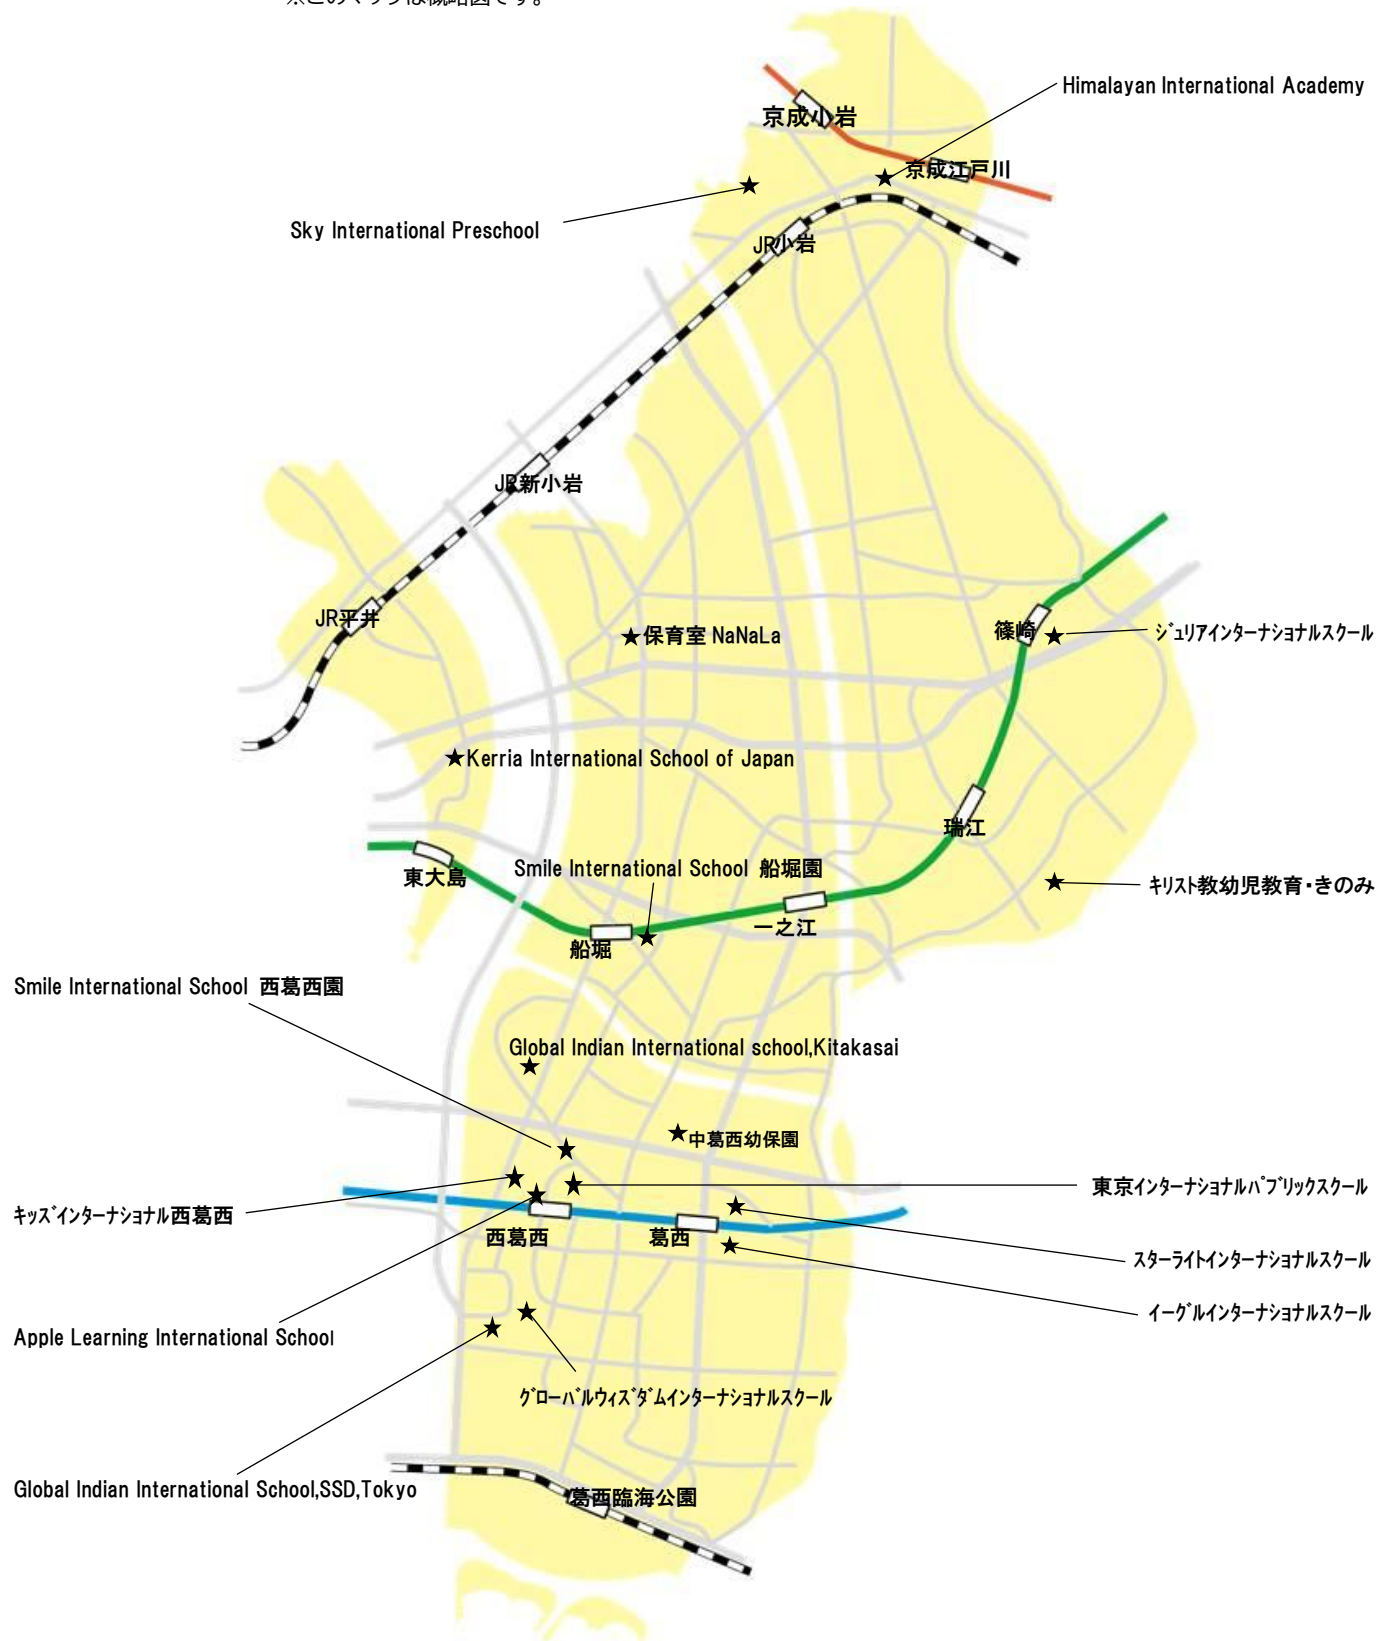

その他認可外保育所マップ(20園)

※このマップは概略図です。

※この資料は 2025.4.1 の状況を、運営事業者ホームページ等を調査して江戸川区保育課保育係が作成したものです。内容の変更が生じる可能性があります。
 ※対象クラス年齢は変動する可能性がありますので、必ず各園に直接お問い合わせのうえ、入園をご検討ください。 子ども家庭部保育課保育係 2025.4.1

認可外保育所マップ

- 認証保育所(0~2歳)...7園
- 認証保育所(0~5歳)...4園
- ◆ 企業主導型保育所(0~2歳)...25園
- ◇ 企業主導型保育所(0~5歳)...6園

このマップは概略図です。

※この資料は 2025.4.1 の状況を、運営事業者ホームページ等を調査して江戸川区保育課保育係が作成したものです。内容の変更が生じる可能性があります。

※対象クラス年齢は変動する可能性がありますので、必ず各園に直接お問い合わせのうえ、入園をご検討ください。