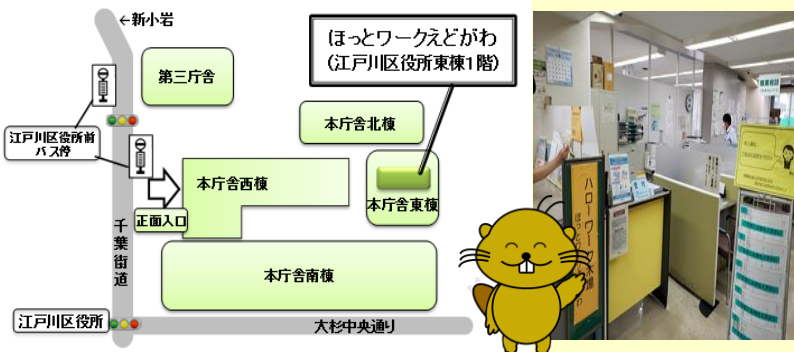

ゆったりスペースで
じっくり検索ができます

ご利用
案内

月曜～金曜日 9:00～17:00

土曜・日曜・祝日・年末年始は閉庁です
●ほっとワークえどがわはハローワーク木場の出先機関です

都営バス『江戸川区役所前バス停』
降車して、正面にある本庁舎西棟
1階入口を通ります

所在地
等

〒132-8501 東京都江戸川区中央 1-4-1

江戸川区役所 東棟1階

TEL : 03-5662-0359

交通案内：都営バス 江戸川区役所前バス停 降車 徒歩1分

中庭にある駐輪場を進み、東棟に向
かう階段を上がると『ほっとワーク
えどがわ』があります

※当施設では、求人の申込み、雇用保険各種届出・申請、失業給付の手続き、職業訓練の手続きは行っておりません。ご了承ください。