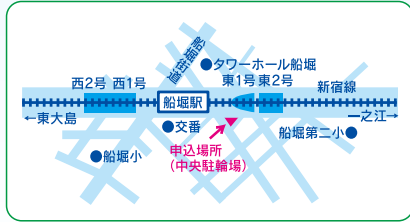

- ①京成小岩駅(北2号駐輪場) ☎03-5622-7265 ②小岩駅(西1号駐輪場) ☎03-5693-0560 ③平井駅(北口駐輪場) ☎03-5247-4461 ④東大島駅(東大島駅駐輪場) ☎03-3636-7623 ⑤篠崎駅(西口駐輪場) ☎03-3677-4101

- ⑥瑞江駅(南口駐輪場) ☎03-3676-7738

- ⑦一之江駅(西口駐輪場) ☎03-3674-5400

- ⑧船堀駅(中央駐輪場) ☎03-5675-2250

- ⑨葛西駅(西口駐輪場) ☎03-3804-2037

- ⑩西葛西駅(南口駐輪場) ☎03-3877-9052

- ⑪葛西臨海公園駅(東駐輪場) ☎03-5675-1810

江戸川区の駅から駅まで自由に使える普通車なら1日たったの270円・電動車でも440円!
あなたの移動をレンタサイクルでもっとエコに・もっと健康に

①利用登録

③貸出

⑤近くの駅で返却

②10分で
登録完了

④自由に利用

◆当日利用では登録した駐輪場に
限らず、①～⑪のどの駐輪場でも
貸出・返却ができます。
◆定期利用は貸出した駐輪場に返
却となります。

①京成小岩駅(北2号駐輪場)
②小岩駅(西1号駐輪場)
③平井駅(北口駐輪場)
④東大島駅(東大島駅駐輪場)
⑤篠崎駅(西口駐輪場)
⑥瑞江駅(南口駐輪場)
⑦一之江駅(西口駐輪場)
⑧船堀駅(中央駐輪場)
⑨葛西駅(西口駐輪場)
⑩西葛西駅(南口駐輪場)
⑪葛西臨海公園駅(東駐輪場)