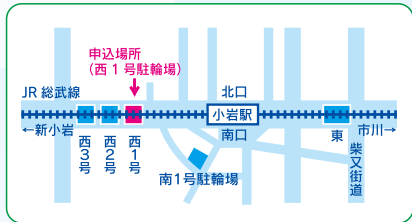

- ①京成小岩駅(北2号駐輪場) ☎03-5622-7265 ②小岩駅(西1号駐輪場) ☎03-5693-0560 ③平井駅(北口駐輪場) ☎03-5247-4461 ④東大島駅(東大島駅駐輪場) ☎03-3636-7623 ⑤篠崎駅(西口駐輪場) ☎03-3677-4101

- ⑥瑞江駅(南口駐輪場) ☎03-3676-7738

- ⑦一之江駅(西口駐輪場) ☎03-3674-5400

- ⑧船堀駅(中央駐輪場) ☎03-5675-2250

- ⑨葛西駅(西口駐輪場) ☎03-3804-2037

- ⑩西葛西駅(南口駐輪場) ☎03-3877-9052

- ⑪葛西臨海公園駅(東駐輪場) ☎03-5675-1810

江戸川区の駅から駅まで自由に使える普通車なら1日たったの270円・電動車でも440円!
あなたの移動をレンタサイクルでもっとエコに・もっと健康に

①利用登録

③貸出

⑤近くの駅で返却

②10分で
登録完了

④自由に利用

◆当日利用では登録した駐輪場に
限らず、①～⑪のどの駐輪場でも
貸出・返却ができます。
◆定期利用は貸出した駐輪場に返
却となります。

①京成小岩駅(北2号駐輪場)
②小岩駅(西1号駐輪場)
③平井駅(北口駐輪場)
④東大島駅(東大島駅駐輪場)
⑤篠崎駅(西口駐輪場)
⑥瑞江駅(南口駐輪場)
⑦一之江駅(西口駐輪場)
⑧船堀駅(中央駐輪場)
⑨葛西駅(西口駐輪場)
⑩西葛西駅(南口駐輪場)
⑪葛西臨海公園駅(東駐輪場)