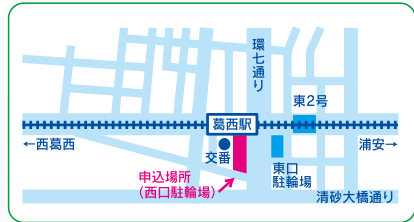

- ①京成小岩駅(北2号駐輪場) ☎03-5622-7265 ②小岩駅(西1号駐輪場) ☎03-5693-0560 ③平井駅(北口駐輪場) ☎03-5247-4461 ④東大島駅(東大島駅駐輪場) ☎03-3636-7623 ⑤篠崎駅(西口駐輪場) ☎03-3677-4101

- ⑥瑞江駅(南口駐輪場) ☎03-3676-7738

- ⑦一之江駅(西口駐輪場) ☎03-3674-5400

- ⑧船堀駅(中央駐輪場) ☎03-5675-2250

- ⑨葛西駅(西口駐輪場) ☎03-3804-2037

- ⑩西葛西駅(南口駐輪場) ☎03-3877-9052

- ⑪葛西臨海公園駅(東駐輪場) ☎03-5675-1810

江戸川区の駅から駅まで自由に使える普通車なら1日たったの270円・電動車でも440円!
あなたの移動をレンタサイクルでもっとエコに・もっと健康に

①利用登録

③貸出

⑤近くの駅で返却

②10分で
登録完了

④自由に利用

◆当日利用では登録した駐輪場に
限らず、①～⑪のどの駐輪場でも
貸出・返却ができます。
◆定期利用は貸出した駐輪場に返
却となります。

①京成小岩駅(北2号駐輪場)
②小岩駅(西1号駐輪場)
③平井駅(北口駐輪場)
④東大島駅(東大島駅駐輪場)
⑤篠崎駅(西口駐輪場)
⑥瑞江駅(南口駐輪場)
⑦一之江駅(西口駐輪場)
⑧船堀駅(中央駐輪場)
⑨葛西駅(西口駐輪場)
⑩西葛西駅(南口駐輪場)
⑪葛西臨海公園駅(東駐輪場)