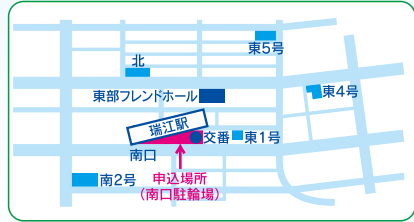

- ①京成小岩駅(北2号駐輪場) ☎03-5622-7265 ②小岩駅(西1号駐輪場) ☎03-5693-0560 ③平井駅(北口駐輪場) ☎03-5247-4461 ④東大島駅(東大島駅駐輪場) ☎03-3636-7623 ⑤篠崎駅(西口駐輪場) ☎03-3677-4101

- ⑥瑞江駅(南口駐輪場) ☎03-3676-7738

- ⑦一之江駅(西口駐輪場) ☎03-3674-5400

- ⑧船堀駅(中央駐輪場) ☎03-5675-2250

- ⑨葛西駅(西口駐輪場) ☎03-3804-2037

- ⑩西葛西駅(南口駐輪場) ☎03-3877-9052

- ⑪葛西臨海公園駅(東駐輪場) ☎03-5675-1810

江戸川区の駅から駅まで自由に使える普通車なら1日たったの270円・電動車でも440円!
あなたの移動をレンタサイクルでもっとエコに・もっと健康に

①利用登録

③貸出

⑤近くの駅で返却

②10分で
登録完了

④自由に利用

◆当日利用では登録した駐輪場に
限らず、①～⑪のどの駐輪場でも
貸出・返却ができます。
◆定期利用は貸出した駐輪場に返
却となります。

①京成小岩駅(北2号駐輪場)
②小岩駅(西1号駐輪場)
③平井駅(北口駐輪場)
④東大島駅(東大島駅駐輪場)
⑤篠崎駅(西口駐輪場)
⑥瑞江駅(南口駐輪場)
⑦一之江駅(西口駐輪場)
⑧船堀駅(中央駐輪場)
⑨葛西駅(西口駐輪場)
⑩西葛西駅(南口駐輪場)
⑪葛西臨海公園駅(東駐輪場)