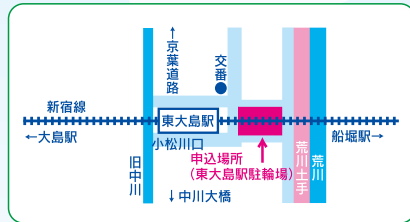

- ①京成小岩駅(北2号駐輪場) ☎03-5622-7265 ②小岩駅(西1号駐輪場) ☎03-5693-0560 ③平井駅(北口駐輪場) ☎03-5247-4461 ④東大島駅(東大島駅駐輪場) ☎03-3636-7623 ⑤篠崎駅(西口駐輪場) ☎03-3677-4101

- ⑥瑞江駅(南口駐輪場) ☎03-3676-7738

- ⑦一之江駅(西口駐輪場) ☎03-3674-5400

- ⑧船堀駅(中央駐輪場) ☎03-5675-2250

- ⑨葛西駅(西口駐輪場) ☎03-3804-2037

- ⑩西葛西駅(南口駐輪場) ☎03-3877-9052

- ⑪葛西臨海公園駅(東駐輪場) ☎03-5675-1810

江戸川区の駅から駅まで自由に使える普通車なら1日たったの270円・電動車でも440円!
あなたの移動をレンタサイクルでもっとエコに・もっと健康に

①利用登録

③貸出

⑤近くの駅で返却

②10分で
登録完了

④自由に利用

◆当日利用では登録した駐輪場に
限らず、①～⑪のどの駐輪場でも
貸出・返却ができます。
◆定期利用は貸出した駐輪場に返
却となります。

①京成小岩駅(北2号駐輪場)
②小岩駅(西1号駐輪場)
③平井駅(北口駐輪場)
④東大島駅(東大島駅駐輪場)
⑤篠崎駅(西口駐輪場)
⑥瑞江駅(南口駐輪場)
⑦一之江駅(西口駐輪場)
⑧船堀駅(中央駐輪場)
⑨葛西駅(西口駐輪場)
⑩西葛西駅(南口駐輪場)
⑪葛西臨海公園駅(東駐輪場)