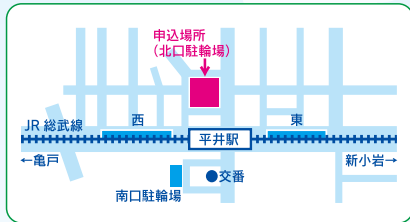

- ①京成小岩駅(北2号駐輪場) ☎03-5622-7265 ②小岩駅(西1号駐輪場) ☎03-5693-0560 ③平井駅(北口駐輪場) ☎03-5247-4461 ④東大島駅(東大島駅駐輪場) ☎03-3636-7623 ⑤篠崎駅(西口駐輪場) ☎03-3677-4101

- ⑥瑞江駅(南口駐輪場) ☎03-3676-7738

- ⑦一之江駅(西口駐輪場) ☎03-3674-5400

- ⑧船堀駅(中央駐輪場) ☎03-5675-2250

- ⑨葛西駅(西口駐輪場) ☎03-3804-2037

- ⑩西葛西駅(南口駐輪場) ☎03-3877-9052

- ⑪葛西臨海公園駅(東駐輪場) ☎03-5675-1810

江戸川区の駅から駅まで自由に使える普通車なら1日たったの270円・電動車でも440円!
あなたの移動をレンタサイクルでもっとエコに・もっと健康に

①利用登録

③貸出

⑤近くの駅で返却

②10分で
登録完了

④自由に利用

◆当日利用では登録した駐輪場に
限らず、①～⑪のどの駐輪場でも
貸出・返却ができます。
◆定期利用は貸出した駐輪場に返
却となります。

①京成小岩駅(北2号駐輪場)
②小岩駅(西1号駐輪場)
③平井駅(北口駐輪場)
④東大島駅(東大島駅駐輪場)
⑤篠崎駅(西口駐輪場)
⑥瑞江駅(南口駐輪場)
⑦一之江駅(西口駐輪場)
⑧船堀駅(中央駐輪場)
⑨葛西駅(西口駐輪場)
⑩西葛西駅(南口駐輪場)
⑪葛西臨海公園駅(東駐輪場)