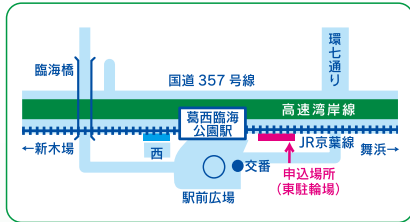

- ①京成小岩駅(北2号駐輪場) ☎03-5622-7265 ②小岩駅(西1号駐輪場) ☎03-5693-0560 ③平井駅(北口駐輪場) ☎03-5247-4461 ④東大島駅(東大島駅駐輪場) ☎03-3636-7623 ⑤篠崎駅(西口駐輪場) ☎03-3677-4101

- ⑥瑞江駅(南口駐輪場) ☎03-3676-7738

- ⑦一之江駅(西口駐輪場) ☎03-3674-5400

- ⑧船堀駅(中央駐輪場) ☎03-5675-2250

- ⑨葛西駅(西口駐輪場) ☎03-3804-2037

- ⑩西葛西駅(南口駐輪場) ☎03-3877-9052

- ⑪葛西臨海公園駅(東駐輪場) ☎03-5675-1810

江戸川区の駅から駅まで自由に使える普通車なら1日たったの270円・電動車でも440円!
あなたの移動をレンタサイクルでもっとエコに・もっと健康に

①利用登録

③貸出

⑤近くの駅で返却

②10分で
登録完了

④自由に利用

◆当日利用では登録した駐輪場に
限らず、①～⑪のどの駐輪場でも
貸出・返却ができます。
◆定期利用は貸出した駐輪場に返
却となります。

①京成小岩駅(北2号駐輪場)
②小岩駅(西1号駐輪場)
③平井駅(北口駐輪場)
④東大島駅(東大島駅駐輪場)
⑤篠崎駅(西口駐輪場)
⑥瑞江駅(南口駐輪場)
⑦一之江駅(西口駐輪場)
⑧船堀駅(中央駐輪場)
⑨葛西駅(西口駐輪場)
⑩西葛西駅(南口駐輪場)
⑪葛西臨海公園駅(東駐輪場)