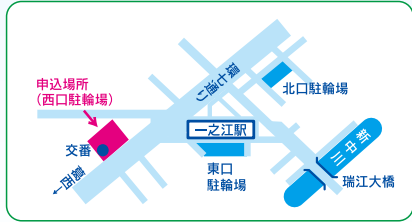

- ①京成小岩駅(北2号駐輪場) ☎03-5622-7265 ②小岩駅(西1号駐輪場) ☎03-5693-0560 ③平井駅(北口駐輪場) ☎03-5247-4461 ④東大島駅(東大島駅駐輪場) ☎03-3636-7623 ⑤篠崎駅(西口駐輪場) ☎03-3677-4101

- ⑥瑞江駅(南口駐輪場) ☎03-3676-7738

- ⑦一之江駅(西口駐輪場) ☎03-3674-5400

- ⑧船堀駅(中央駐輪場) ☎03-5675-2250

- ⑨葛西駅(西口駐輪場) ☎03-3804-2037

- ⑩西葛西駅(南口駐輪場) ☎03-3877-9052

- ⑪葛西臨海公園駅(東駐輪場) ☎03-5675-1810

江戸川区の駅から駅まで自由に使える普通車なら1日たったの270円・電動車でも440円!
あなたの移動をレンタサイクルでもっとエコに・もっと健康に

①利用登録

③貸出

⑤近くの駅で返却

②10分で
登録完了

④自由に利用

◆当日利用では登録した駐輪場に
限らず、①～⑪のどの駐輪場でも
貸出・返却ができます。
◆定期利用は貸出した駐輪場に返
却となります。

①京成小岩駅(北2号駐輪場)
②小岩駅(西1号駐輪場)
③平井駅(北口駐輪場)
④東大島駅(東大島駅駐輪場)
⑤篠崎駅(西口駐輪場)
⑥瑞江駅(南口駐輪場)
⑦一之江駅(西口駐輪場)
⑧船堀駅(中央駐輪場)
⑨葛西駅(西口駐輪場)
⑩西葛西駅(南口駐輪場)
⑪葛西臨海公園駅(東駐輪場)