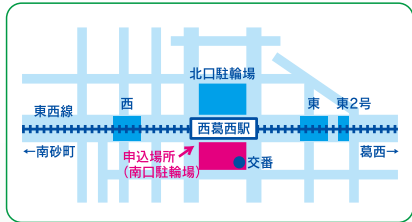

- ①京成小岩駅(北2号駐輪場) ☎03-5622-7265 ②小岩駅(西1号駐輪場) ☎03-5693-0560 ③平井駅(北口駐輪場) ☎03-5247-4461 ④東大島駅(東大島駅駐輪場) ☎03-3636-7623 ⑤篠崎駅(西口駐輪場) ☎03-3677-4101

- ⑥瑞江駅(南口駐輪場) ☎03-3676-7738

- ⑦一之江駅(西口駐輪場) ☎03-3674-5400

- ⑧船堀駅(中央駐輪場) ☎03-5675-2250

- ⑨葛西駅(西口駐輪場) ☎03-3804-2037

- ⑩西葛西駅(南口駐輪場) ☎03-3877-9052

- ⑪葛西臨海公園駅(東駐輪場) ☎03-5675-1810

江戸川区の駅から駅まで自由に使える普通車なら1日たったの270円・電動車でも440円!
あなたの移動をレンタサイクルでもっとエコに・もっと健康に

①利用登録

③貸出

⑤近くの駅で返却

②10分で
登録完了

④自由に利用

◆当日利用では登録した駐輪場に
限らず、①～⑪のどの駐輪場でも
貸出・返却ができます。
◆定期利用は貸出した駐輪場に返
却となります。

①京成小岩駅(北2号駐輪場)
②小岩駅(西1号駐輪場)
③平井駅(北口駐輪場)
④東大島駅(東大島駅駐輪場)
⑤篠崎駅(西口駐輪場)
⑥瑞江駅(南口駐輪場)
⑦一之江駅(西口駐輪場)
⑧船堀駅(中央駐輪場)
⑨葛西駅(西口駐輪場)
⑩西葛西駅(南口駐輪場)
⑪葛西臨海公園駅(東駐輪場)