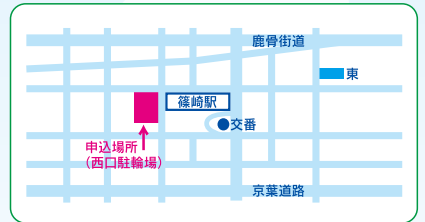

- ①京成小岩駅(北2号駐輪場) ☎03-5622-7265 ②小岩駅(西1号駐輪場) ☎03-5693-0560 ③平井駅(北口駐輪場) ☎03-5247-4461 ④東大島駅(東大島駅駐輪場) ☎03-3636-7623 ⑤篠崎駅(西口駐輪場) ☎03-3677-4101

- ⑥瑞江駅(南口駐輪場) ☎03-3676-7738

- ⑦一之江駅(西口駐輪場) ☎03-3674-5400

- ⑧船堀駅(中央駐輪場) ☎03-5675-2250

- ⑨葛西駅(西口駐輪場) ☎03-3804-2037

- ⑩西葛西駅(南口駐輪場) ☎03-3877-9052

- ⑪葛西臨海公園駅(東駐輪場) ☎03-5675-1810

江戸川区の駅から駅まで自由に使える普通車なら1日たったの270円・電動車でも440円!
あなたの移動をレンタサイクルでもっとエコに・もっと健康に

①利用登録

③貸出

⑤近くの駅で返却

②10分で
登録完了

④自由に利用

◆当日利用では登録した駐輪場に
限らず、①～⑪のどの駐輪場でも
貸出・返却ができます。
◆定期利用は貸出した駐輪場に返
却となります。

①京成小岩駅(北2号駐輪場)
②小岩駅(西1号駐輪場)
③平井駅(北口駐輪場)
④東大島駅(東大島駅駐輪場)
⑤篠崎駅(西口駐輪場)
⑥瑞江駅(南口駐輪場)
⑦一之江駅(西口駐輪場)
⑧船堀駅(中央駐輪場)
⑨葛西駅(西口駐輪場)
⑩西葛西駅(南口駐輪場)
⑪葛西臨海公園駅(東駐輪場)