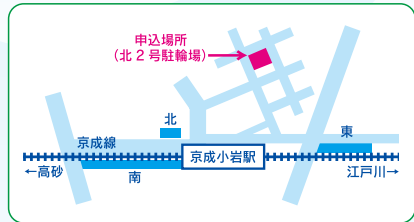

- ①京成小岩駅(北2号駐輪場) ☎03-5622-7265 ②小岩駅(西1号駐輪場) ☎03-5693-0560 ③平井駅(北口駐輪場) ☎03-5247-4461 ④東大島駅(東大島駅駐輪場) ☎03-3636-7623 ⑤篠崎駅(西口駐輪場) ☎03-3677-4101

- ⑥瑞江駅(南口駐輪場) ☎03-3676-7738

- ⑦一之江駅(西口駐輪場) ☎03-3674-5400

- ⑧船堀駅(中央駐輪場) ☎03-5675-2250

- ⑨葛西駅(西口駐輪場) ☎03-3804-2037

- ⑩西葛西駅(南口駐輪場) ☎03-3877-9052

- ⑪葛西臨海公園駅(東駐輪場) ☎03-5675-1810

江戸川区の駅から駅まで自由に使える普通車なら1日たったの270円・電動車でも440円!
あなたの移動をレンタサイクルでもっとエコに・もっと健康に

①利用登録

③貸出

⑤近くの駅で返却

②10分で
登録完了

④自由に利用

◆当日利用では登録した駐輪場に
限らず、①～⑪のどの駐輪場でも
貸出・返却ができます。
◆定期利用は貸出した駐輪場に返
却となります。

①京成小岩駅(北2号駐輪場)
②小岩駅(西1号駐輪場)
③平井駅(北口駐輪場)
④東大島駅(東大島駅駐輪場)
⑤篠崎駅(西口駐輪場)
⑥瑞江駅(南口駐輪場)
⑦一之江駅(西口駐輪場)
⑧船堀駅(中央駐輪場)
⑨葛西駅(西口駐輪場)
⑩西葛西駅(南口駐輪場)
⑪葛西臨海公園駅(東駐輪場)