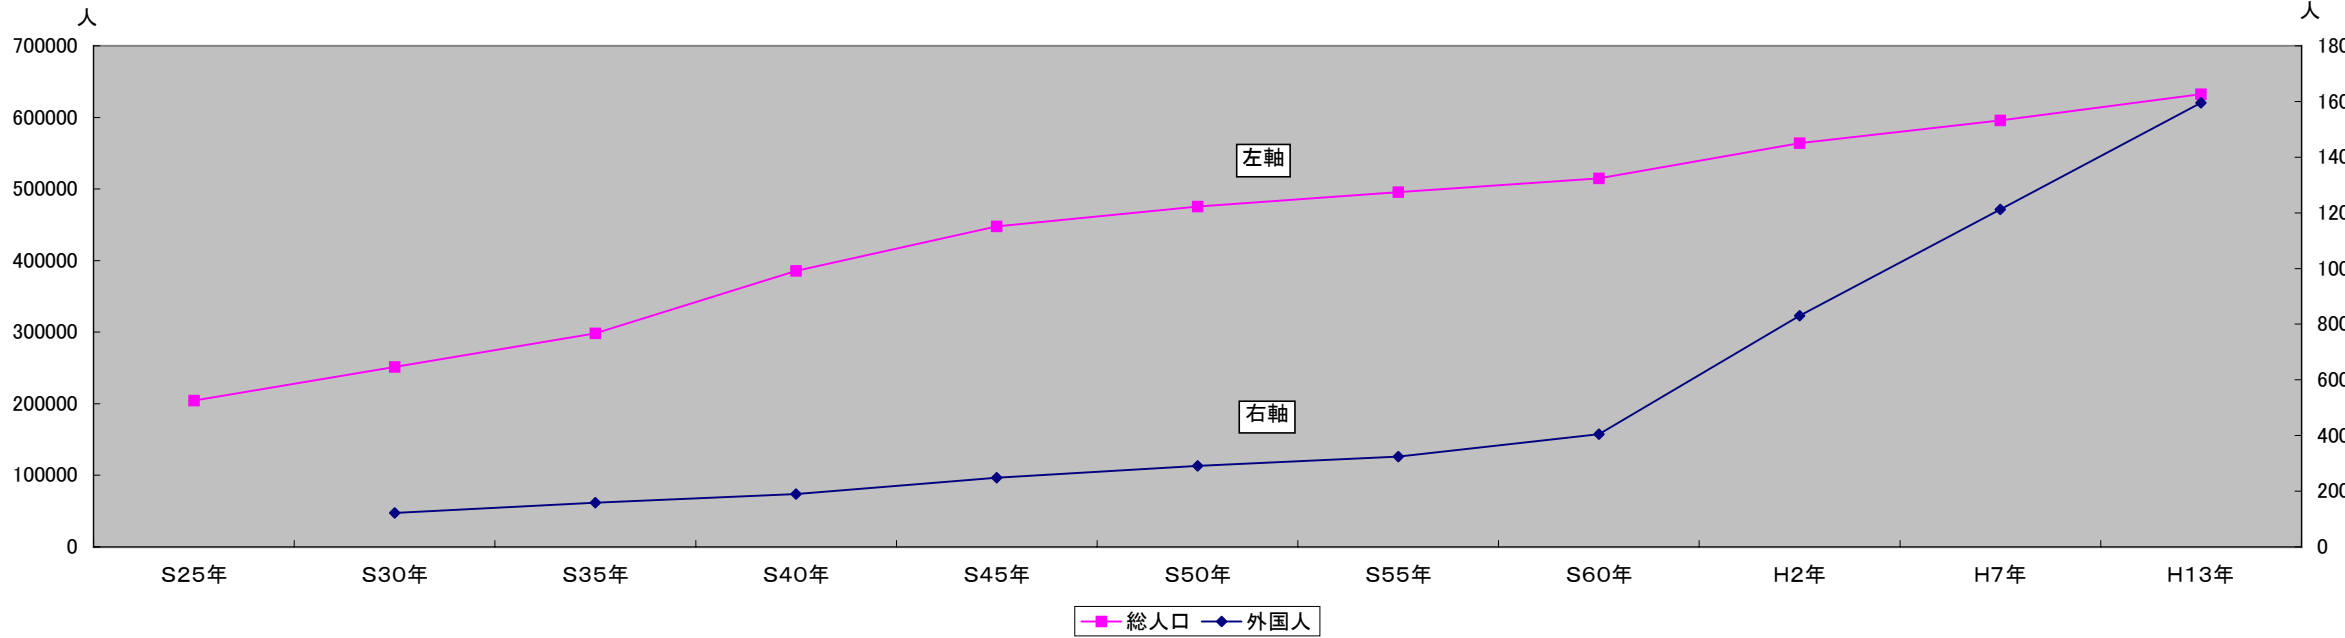

# 人口動向

## < 人口増加割合の変動 >

## 人口の推移

調査年	S25年	S30年	S35年	S40年	S45年	S50年	S55年	S60年	H2年	H7年	H13年
総人口	204564	251204	298264	385444	447710	475307	495461	514740	564111	595866	632402
外国人		1223	1589	1900	2489	2905	3249	4051	8305	12119	15952