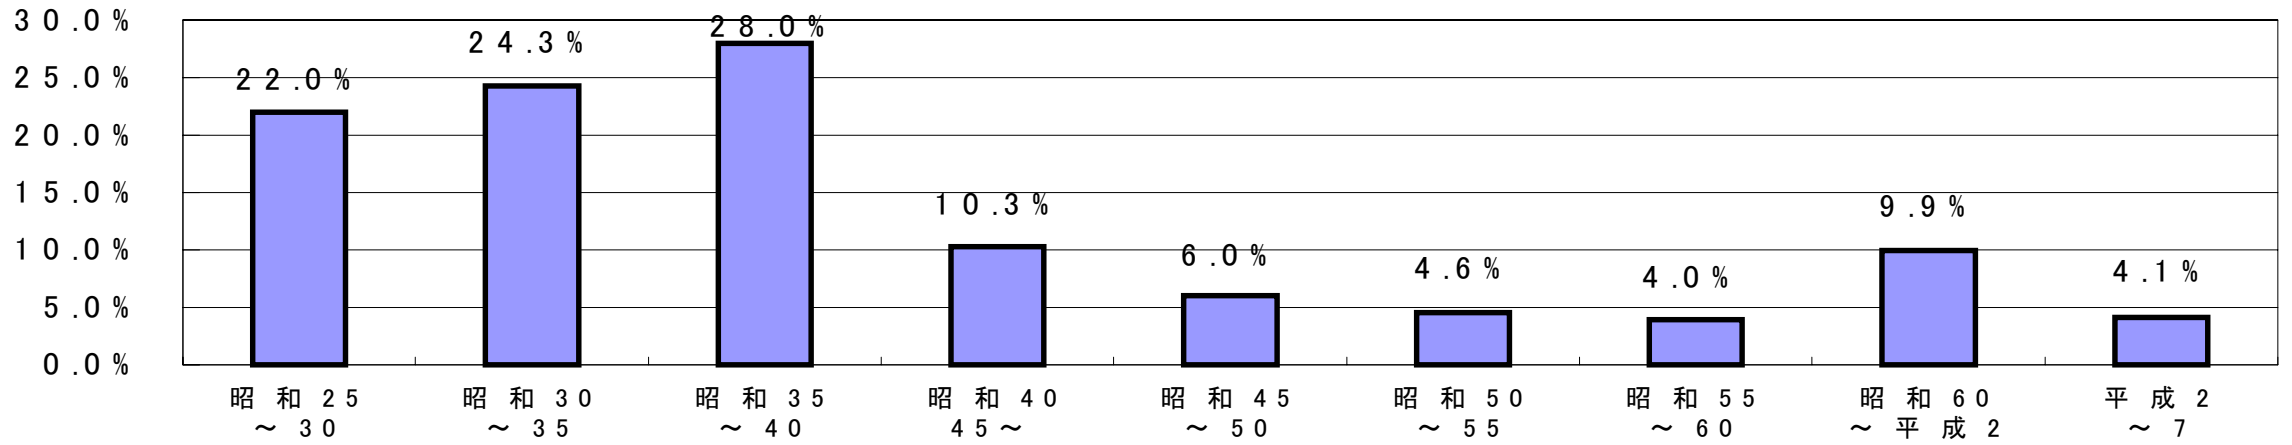

# 人口動向

## < 人口増加割合の変動 >

## 人口の推移

調査年	S25年	S30年	S35年	S40年	S45年	S50年	S55年	S60年	H2年	H7年	H13年
総人口	204564	251204	298264	385444	447710	475307	495461	514740	564111	595866	632402
外国人		1223	1589	1900	2489	2905	3249	4051	8305	12119	15952