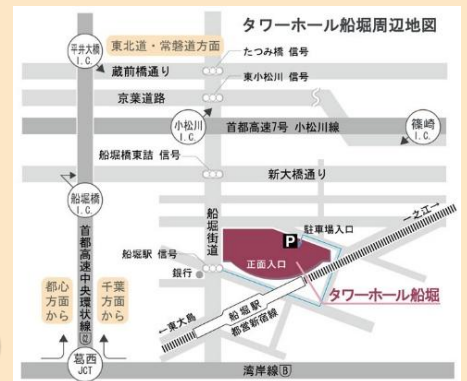

ご来場者特典!!

ギフトカード 500 円分プレゼント!!

江戸川区小規模保育所

就職フェア

小岩アーバンプラザ (2階 集会室 1.2)

2026年1月23日(金)

16:30~19:30 (19:00 最終受付)

タワーホール船堀 (2階 蓬莱の間)

2026年2月5日(木)

16:00~19:30 (19:00 最終受付)

★各ブース設置園には、自由に回ってお話を聞くことができます。

こんな方大歓迎です

・アットホームな環境で保育がしたい方
・大事な時期に子どもたち一人ひとりとじっくりと関わりたい方

・資格はあるけどブランクがある方・おうちの近くで働きたい方 などなど...

★履歴書不要・申し込み不要。カジュアルな格好でいらしてください。

対象：新卒・現役で勤務している方・復職を考えている方

◆◆ しおどめ保育園江戸川中央

中央2丁目27番2号エビヤビル1階

◆◆ ソレイユナーサリー平井

平井5丁目27番6号201

◆◆ ソフィアかしの木

船堀6丁目3番3号

◆◆ ソレイユナーサリー小松川

小松川1丁目5番2号 トニワンショッピングセンター2階