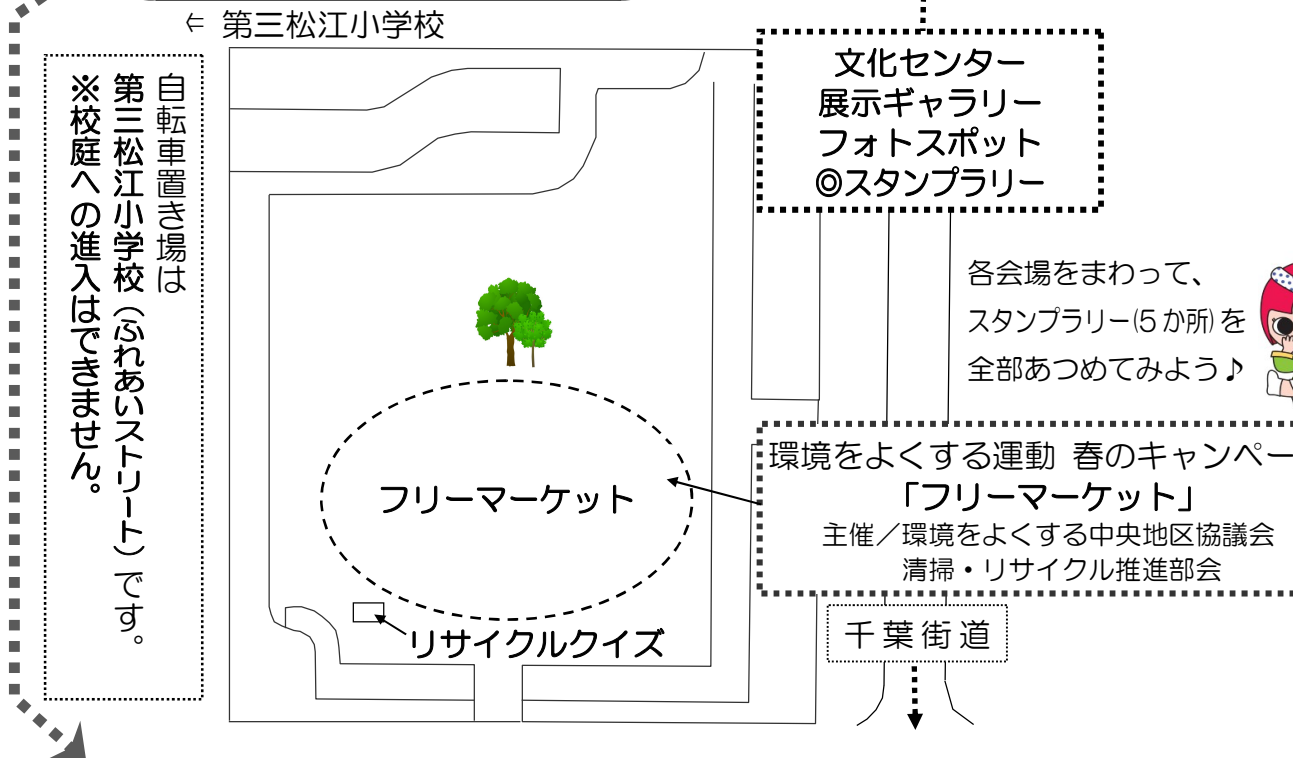

平和橋通り

パレードコース

船堀街道

松江小

今井街道

～輝く緑と水辺 出会いのハーモニー～

♥中央森林ステージ
10:10～ ステージ発表

総合文化センター前広場会場

中央森林公園会場

東小松川おひさま保育園会場

グリーンパレス会場

東小松川公園会場

北替広場会場→

- 江戸川保護司会中央分区
- 青色申告会コーナー
- 医師会コーナー
- 人権擁護相談コーナー
- シルバー人材センター
- J:COM
- 暮らしの保健室かなで
- 環境コーナー

- ★メインステージ
- 10:00 パレード到着
 - 10:20~10:40 式典
 - 10:45~15:00 ステージ発表

4階 新館ホール	ステージ ♪素敵な歌と踊りのハーモニー♪
3階 新館	習字体験・折り紙・水墨画・似顔絵 編み物・生け花 アミューズメント(ゲームコーナー)
2階 新館	健康チェック
1階 本館	伝統工芸 体験もできるよ!
駐車場	もぎ店・官公署コーナー