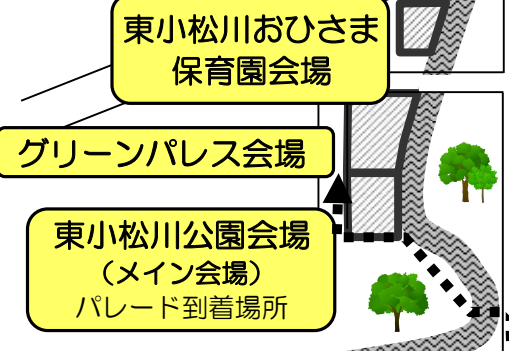

東小松川おひさま
保育園会場

グリーンパレス会場

東小松川公園会場
(メイン会場)
パレード到着場所

北替広場会場

東西橋広場会場

協力町会・自治会

- ◎松江南地区
  - 東小松川南町会
  - 東小松川二丁目町会
  - 東松一丁目町会
  - 松江二丁目町会
  - 西一之江原町会
  - 貞明町会
  - 松江東町会
  - 松江南町会
  - 西一之江中辻町会
  - 都営松江自治会
- ◎西小松川地区
  - 五分一町会
  - 松島西町会
  - 松島東町会
  - 松島南町会
  - 西小松川町会
- ◎一之江地区
  - 一之江上親交会
  - 一之江馬場六親会
  - 一之江馬場共和会
  - 一之江中央町会
  - 一之江南部町会
  - 西瑞江四丁目町会
  - 一之江町会
  - 都営西瑞江第三自治会
- ◎松江北地区
  - 五南町会
  - 五北町会
  - 大杉町会
  - 東四町会
  - 西一之江江上町会
  - 江戸川中央団地自治会
  - 江戸川中央三丁目自治会

協賛団体(順不同)

- 朝日信用金庫 中央支店
- 朝日信用金庫 新小岩支店
- 小松川信用金庫 菅原橋支店
- 東京東信用金庫 江戸川支店
- J.A.東京スマイル 江戸川支店
- BOAT RACE 江戸川
- 割烹いこい
- グリーンパレス マツヤ
- 江戸川資源リサイクル事業協同組合
- 岡田舞台 江戸川営業所
- リンレイサービス 城東事業部
- ニュー近代警備
- 松江大通り商店街振興組合
- 松江通り商店街振興組合
- ニコニコ商店街振興組合
- ハッピーロード七福商店会
- 松江銀座商店街振興組合
- 江戸川中央商店会
- 松島商交会
- 東松中央通り商店会
- 江戸川区役所前郵便局
- えどがわ青色申告会
- 介護老人保健施設めぐみ
- 大和ハウス工業(株)