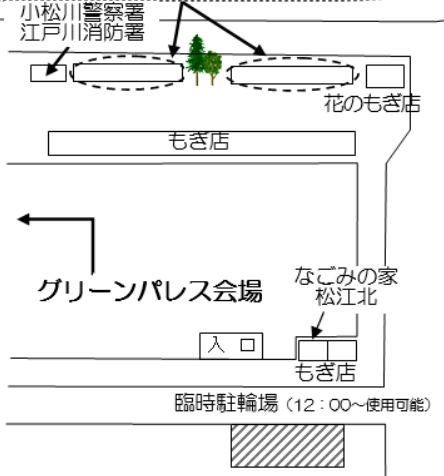

千葉街道

東小松川おひさま保育園会場

グリーンパレス会場

- ・江戸川保護司会中央分区
- ・青色申告会コーナー
- ・医師会コーナー
- ・人権擁護相談コーナー
- ・シルバー人材センター・J:COM
- ・暮らしの保健室かなで
- ・環境コーナー

東小松川おひさま保育園

- ・ジャグリング体験コーナー

※コーナーの内容・場所は変更する場合がありますのでご了承ください

グリーンパレス会場 催しもの一覧

4階 新館ホール	ステージ	♪素敵な歌と踊りのハーモニー♪
3階 新館	習字体験・折り紙・水墨画・似顔絵 編み物・生け花 アミューズメント（ゲームコーナー）	
2階 新館	健康チェック	
1階 本館	伝統工芸	体験もできるよ!
駐車場	もぎ店・官公署コーナー	

東小松川公園会場

★メインステージ

- ・10:00 パレード到着
- ・10:20~10:40 式典
- ・10:45~15:00 ステージ発表