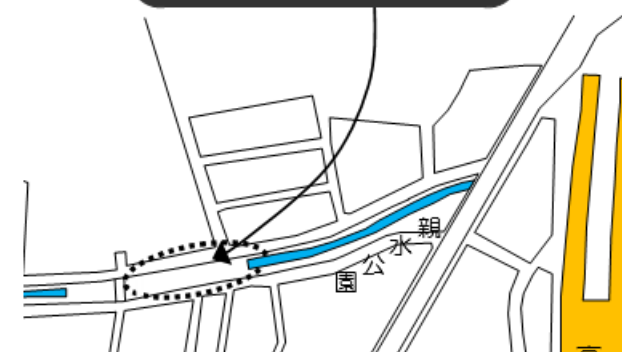

北替広場会場

東西橋広場会場

あそび大好き waku・doki プレイパーク
・クラフト ・バルーンアート
・ポッチャ ・紙芝居 ・まめはこび
楽しいあそびがたくさんできるよ！
◎スタンプラリー