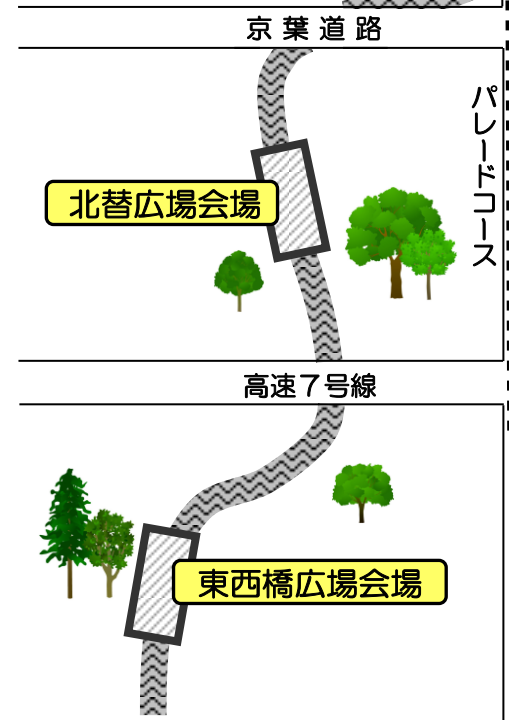

第44回 中央地域まつり

5月28日(日)

《式典》10時20分～
東小松川公園にて

7つの会場に分かれているよ！
全部回りきれかな♪

沿道大パレード
《出発時間》9:10予定
《出発場所》松江小学校
今井街道→船堀街道を行進します。
頑張っているみんなを応援してね！

※小型無人機等(ドローン)の使用は禁止します。

【主催】中央地域まつり実行委員会・江戸川区

協力町会・自治会

- ◎松江南地区
 - 東小松川南町会
 - 東小松川二丁目町会
 - 東松一丁目町会
 - 松江二丁目町会
 - 西一之江原町会
 - 貞明町会
 - 松江東町会
 - 松江南町会
 - 西一之江中辻町会
 - 都営松江自治会
- ◎松江北地区
 - 五南町会
 - 五北町会
 - 大杉町会
 - 東四町会
 - 西一之江江上町会
 - 江戸川中央団地自治会
 - 江戸川中央三丁目自治会
- ◎西小松川地区
 - 五分一町会
 - 松島西町会
 - 松島東町会
 - 松島南町会
 - 西小松川町会
- ◎一之江地区
 - 一之江上親交会
 - 一之江馬場六親会
 - 一之江馬場共和会
 - 一之江中央町会
 - 一之江南部町会
 - 西瑞江四丁目町会
 - 一之江町会
 - 都営西瑞江第三自治会