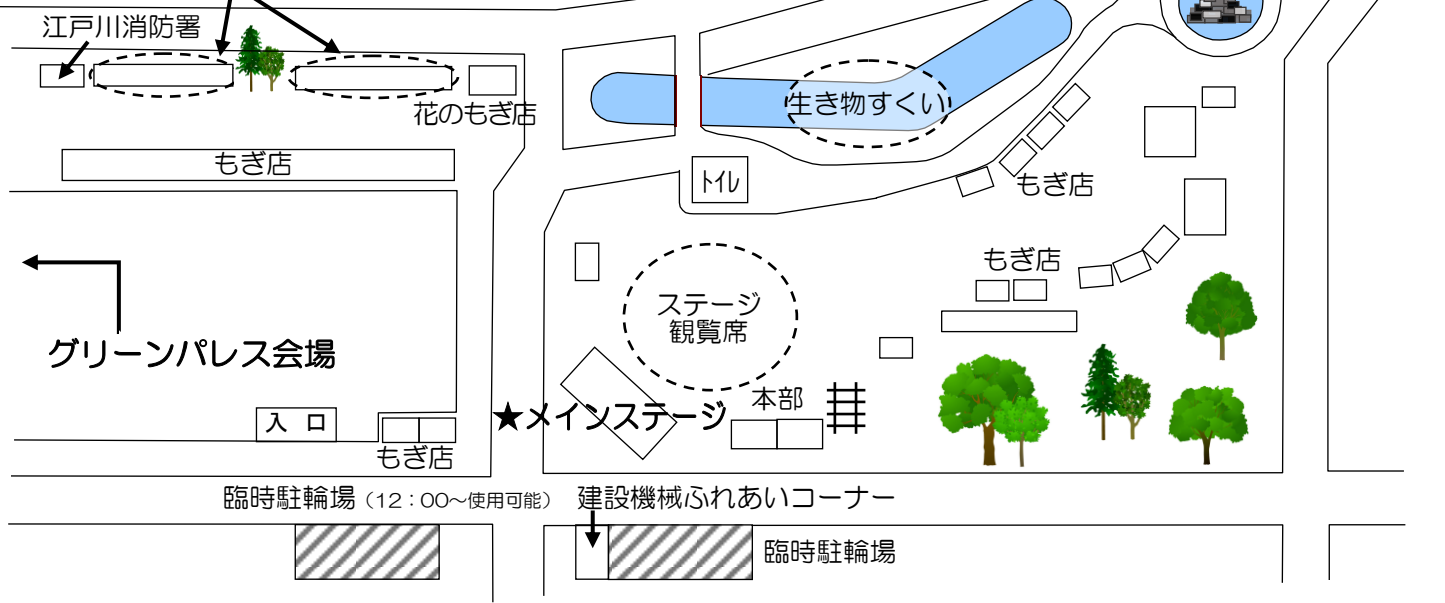

～輝く緑と水辺 出会いのハーモニー～

♥中央森林ステージ
10:10～ ステージ発表

総合文化センター前広場会場

中央森林公園会場

東小松川おひさま保育園会場

グリーンパレス会場

東小松川公園会場

北替広場会場

- 江戸川保護司会中央分区
- 青色申告会コーナー
- 医師会コーナー
- 人権擁護相談コーナー
- シルバー人材センター
- えどがわ環境財団
- 暮らしの保健室かなで
- 環境コーナー

- ★メインステージ
- 10:00 パレード到着
 - 10:20~10:40 式典
 - 10:45~15:00 ステージ発表

4階 新館ホール	ステージ ♪素敵な歌と踊りのハーモニー♪
3階 新館	習字体験・折り紙・水墨画・似顔絵 編み物・生け花 アミューズメント(ゲームコーナー)
2階 新館	健康チェック
1階 本館	伝統工芸 体験もできるよ!
駐車場	もぎ店・官公署コーナー