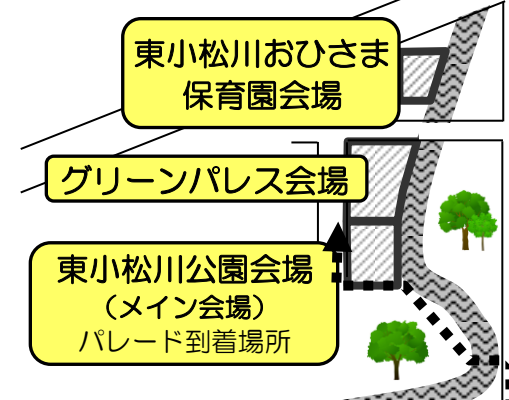

第44回 中央地域まつり

5月28日(日)

《式典》10時20分～
東小松川公園にて

7つの会場に分かれているよ！
全部回りきれかな♪

沿道大パレード
《出発時間》9:10予定
《出発場所》松江小学校
今井街道→船堀街道を行進します。
頑張っているみんなを応援してね！

※小型無人機等(ドローン)の使用は禁止します。

【主催】中央地域まつり実行委員会・江戸川区

協力町会・自治会

- ◎松江南地区
 - 東小松川南町会
 - 東小松川二丁目町会
 - 東松一丁目町会
 - 松江二丁目町会
 - 西一之江原町会
 - 貞明町会
 - 松江東町会
 - 松江南町会
 - 西一之江中辻町会
 - 都営松江自治会
- ◎松江北地区
 - 五南町会
 - 五北町会
 - 大杉町会
 - 東四町会
 - 西一之江江上町会
 - 江戸川中央団地自治会
 - 江戸川中央三丁目自治会
- ◎西小松川地区
 - 五分一町会
 - 松島西町会
 - 松島東町会
 - 松島南町会
 - 西小松川町会
- ◎一之江地区
 - 一之江上親交会
 - 一之江馬場六親会
 - 一之江馬場共和会
 - 一之江中央町会
 - 一之江南部町会
 - 西瑞江四丁目町会
 - 一之江町会
 - 都営西瑞江第三自治会