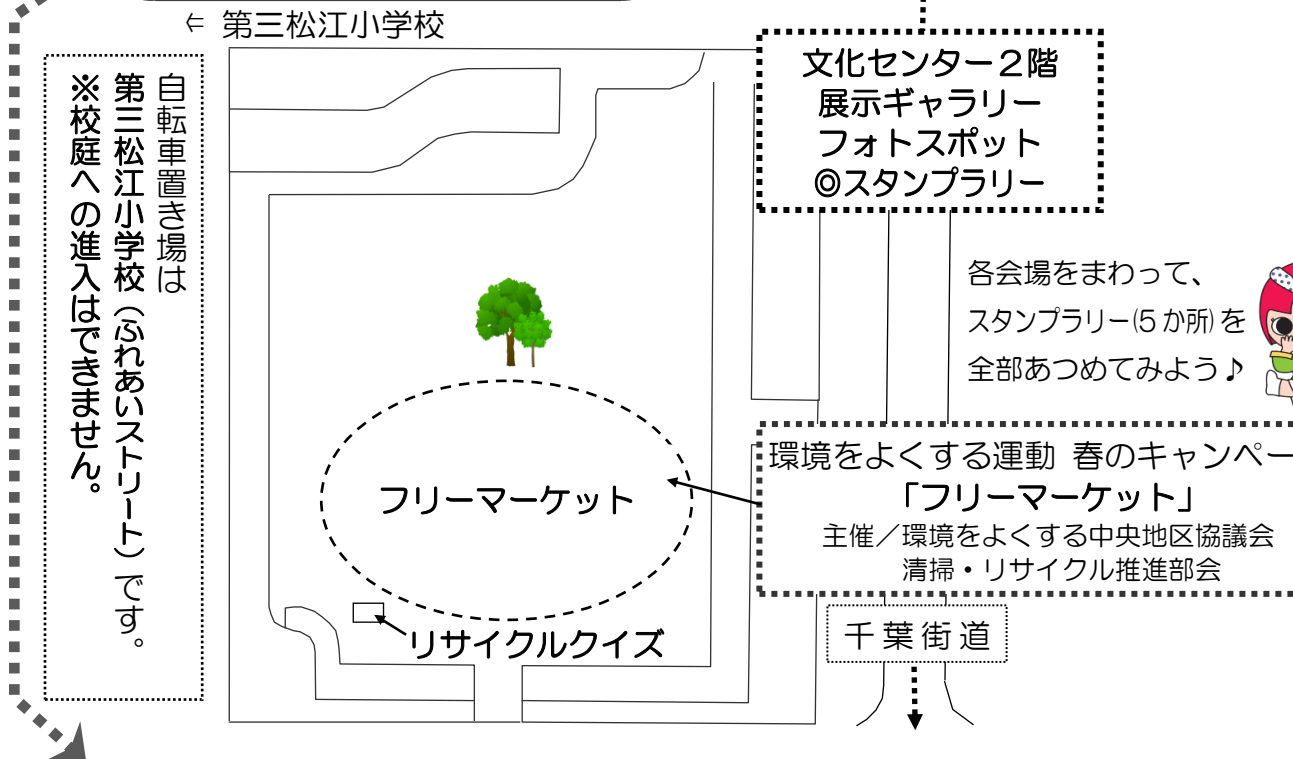

- ◎松江南地区
 - 東小松川南町会
 - 東小松川二丁目町会
 - 東松一丁目町会
 - 松江二丁目町会
 - 西一之江原町会
 - 貞明町会
 - 松江東町会
 - 松江南町会
 - 西一之江中辻町会
 - 都営松江自治会
- ◎松江北地区
 - 五南町会
 - 五北町会
 - 大杉町会
 - 東四町会
 - 西一之江江上町会
 - 江戸川中央団地自治会
 - 江戸川中央三丁目自治会
- ◎西小松川地区
 - 五分一町会
 - 松島西町会
 - 松島東町会
 - 松島南町会
 - 西小松川町会
- ◎一之江地区
 - 一之江上親交会
 - 一之江馬場六親会
 - 一之江馬場共和会
 - 一之江中央町会
 - 一之江南部町会
 - 西瑞江四丁目町会
 - 一之江町会
 - 都営西瑞江第三自治会

～輝く緑と水辺 出会いのハーモニー～

♥中央森林ステージ
10:10～ ステージ発表

総合文化センター前広場会場

中央森林公園会場

東小松川おひさま保育園会場

グリーンパレス会場

東小松川公園会場

北替広場会場

- 江戸川保護司会中央分区
- 青色申告会コーナー
- 医師会コーナー
- 人権擁護相談コーナー
- シルバー人材センター
- えどがわ環境財団
- 暮らしの保健室かなで
- 環境コーナー

- ★メインステージ
- 10:00 パレード到着
 - 10:20~10:40 式典
 - 10:45~15:00 ステージ発表

4階 新館ホール	ステージ ♪素敵な歌と踊りのハーモニー♪
3階 新館	習字体験・折り紙・水墨画・似顔絵 編み物・生け花 アミューズメント(ゲームコーナー)
2階 新館	健康チェック
1階 本館	伝統工芸 体験もできるよ!
駐車場	もぎ店・官公署コーナー