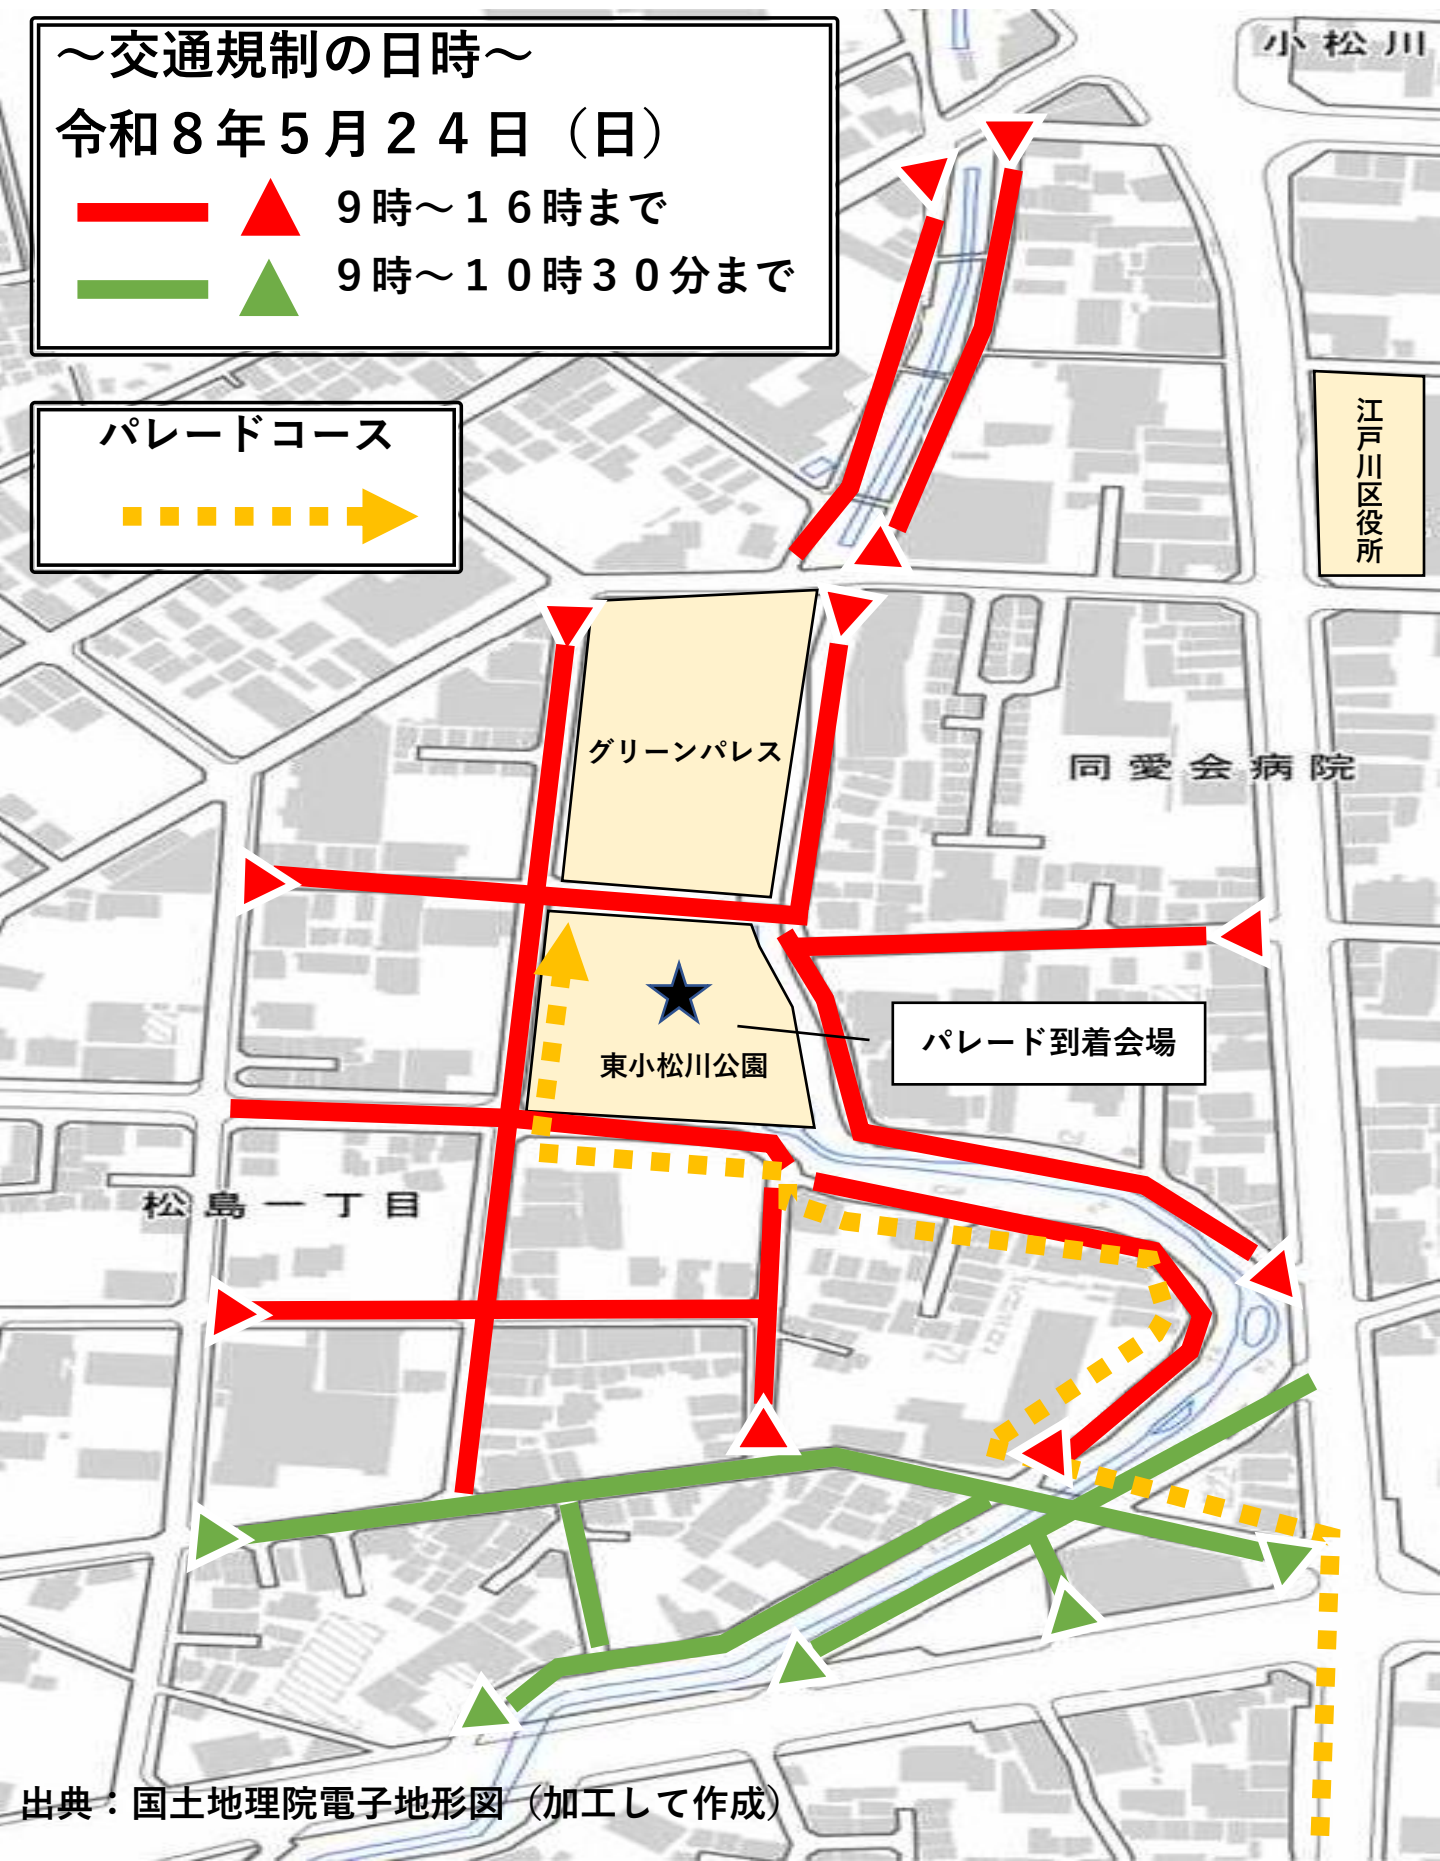

第47回中央地域まつり 交通規制のお知らせ(中央森林公園周辺)

～交通規制の日時～

令和8年5月24日(日)

— ▲ 9時～16時まで

第47回中央地域まつり 交通規制のお知らせ(東小松川公園周辺)

～交通規制の日時～

令和8年5月24日(日)

- 9時～16時まで
- 9時～10時30分まで

パレードコース

江戸川区役所

グリーンパレス

同愛会病院

★
東小松川公園

パレード到着会場

松島一丁目

第47回中央地域まつり 交通規制のお知らせ(松江小学校周辺)

～交通規制の日時～

令和8年5月24日(日)

▲ 8時30分～10時30分まで

※都営バスは通常どおり運行しています。

パレードコース

第47回中央地域まつり 交通規制のお知らせ(東西橋広場周辺)

～交通規制の日時～

令和8年5月24日(日)

— ▲ 9時～16時まで

首都高速7号小松川線

東西橋広場