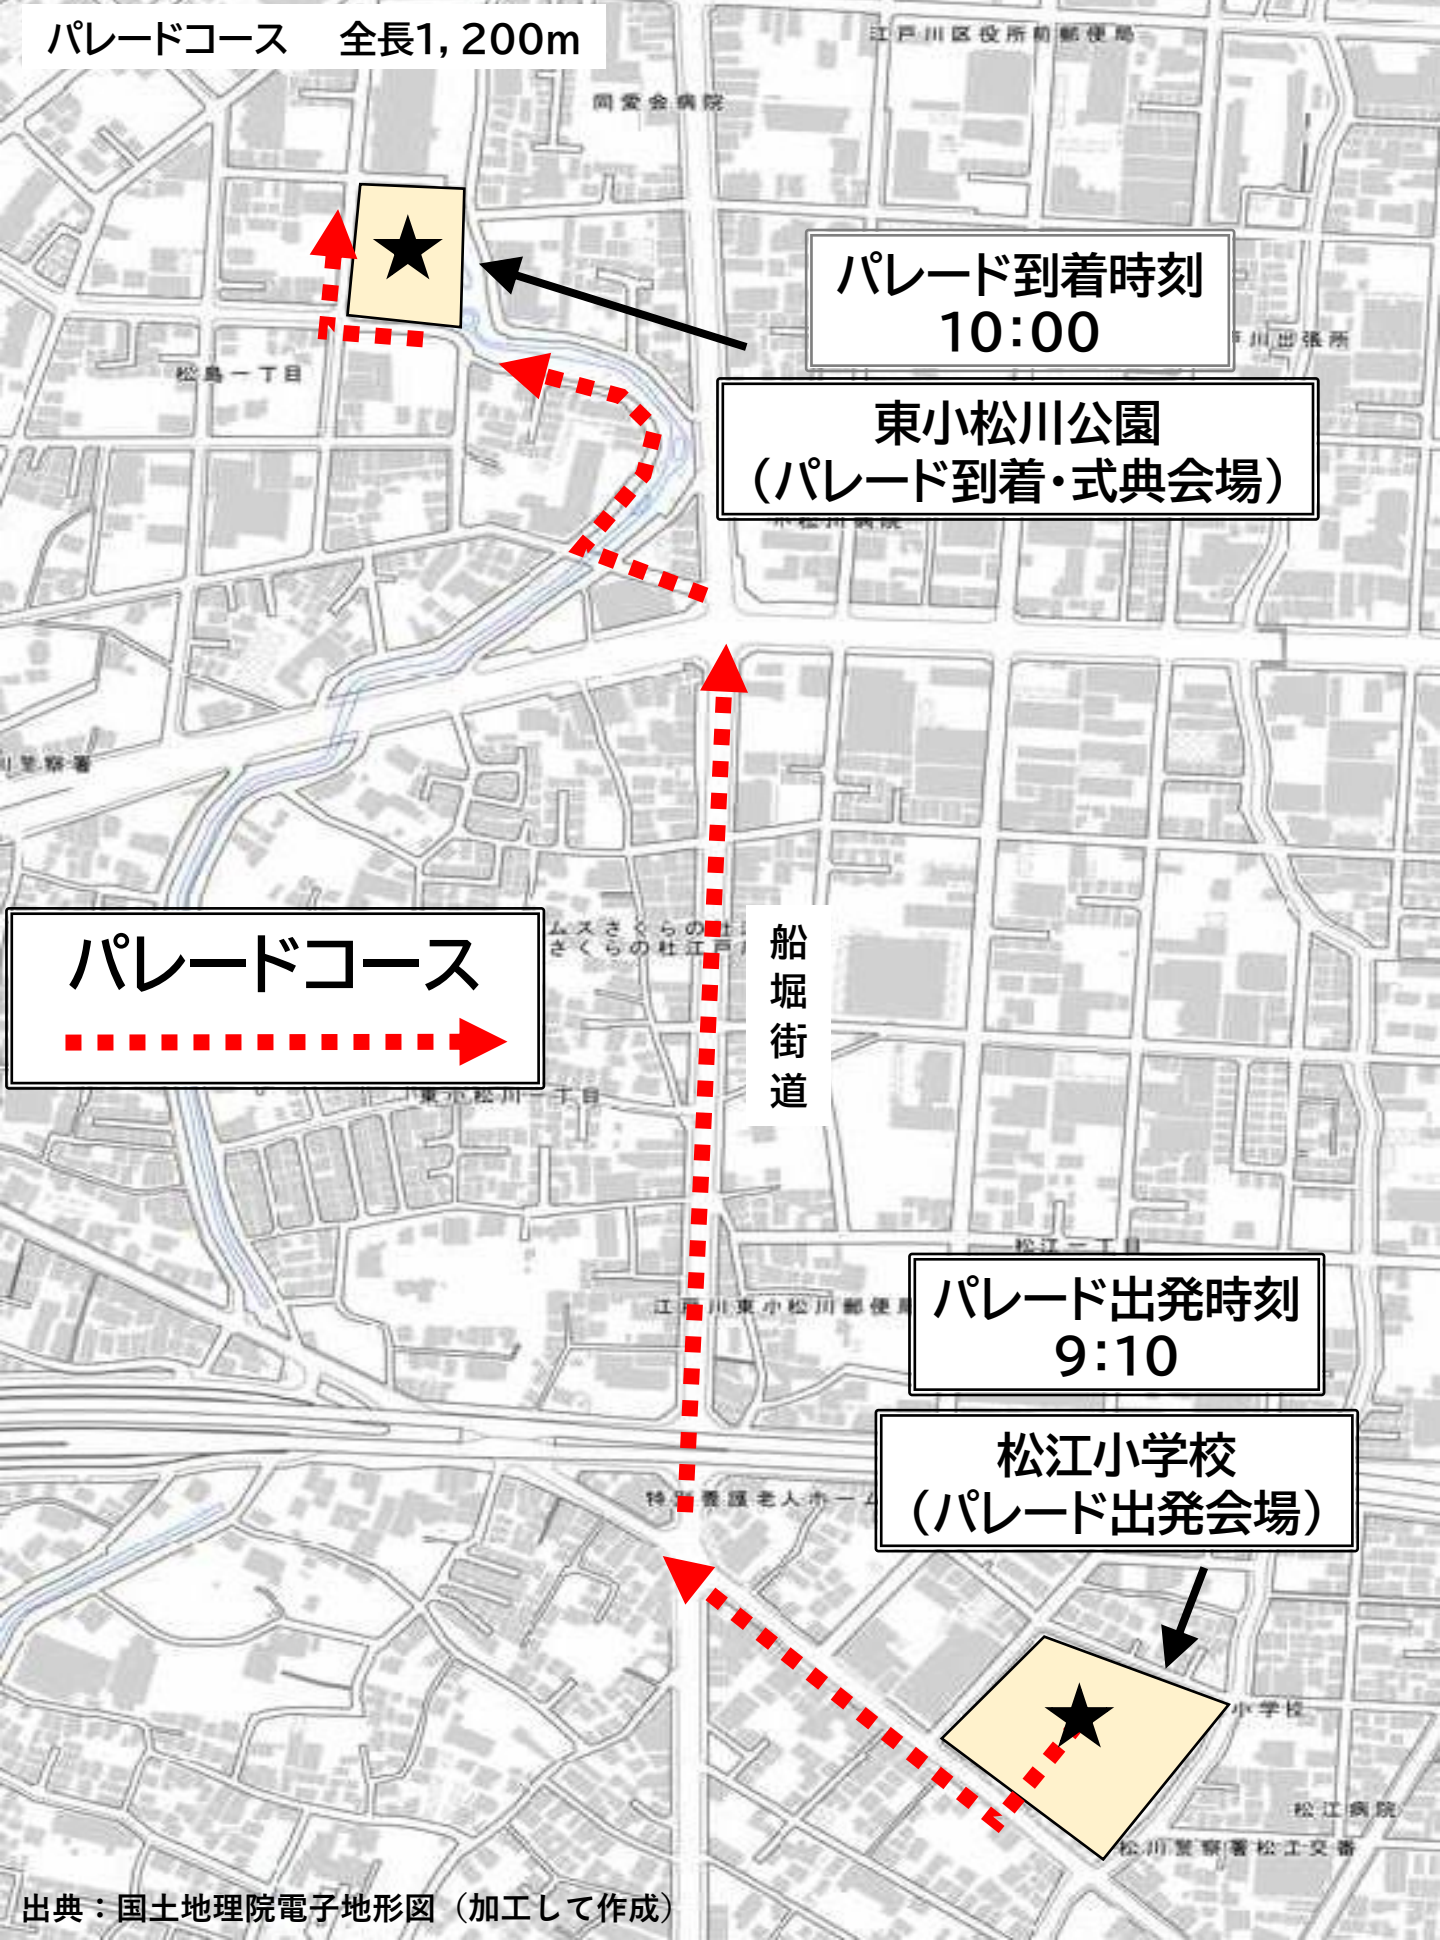

# 第47回中央地域まつり パレードコース

パレードコース 全長1,200m

パレード到着時刻  
10:00

東小松川公園  
(パレード到着・式典会場)

パレードコース

船堀街道

パレード出発時刻  
9:10

松江小学校  
(パレード出発会場)