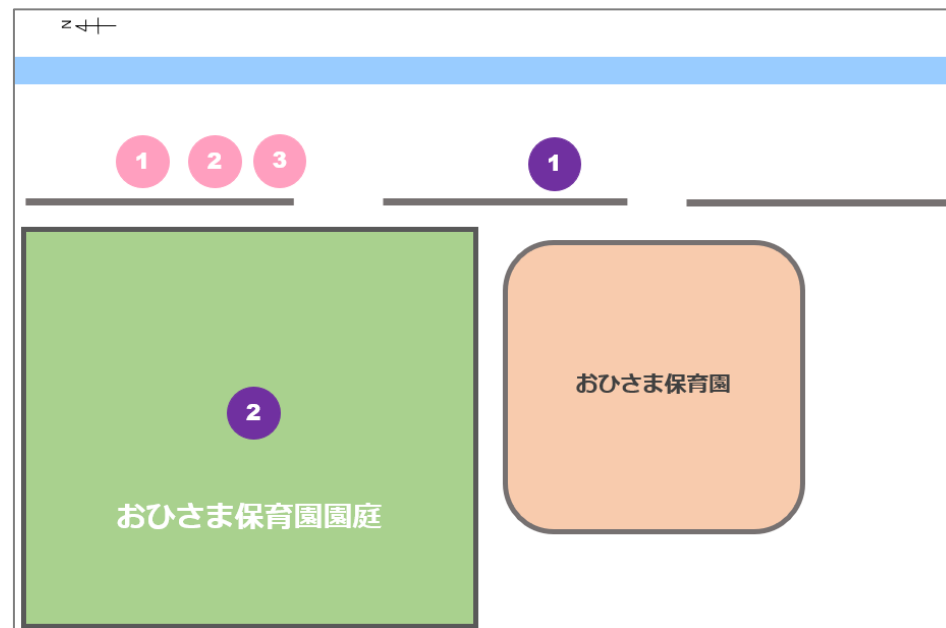

東小松川おひさま公園

1	木工教室 木のおもちゃづくり
2	ジャグリング体験コーナー 皿回しなどの体験、ジャグリングショー
1	松島南子ども会 ・ウイナー焼き ・カステラ ・くまボトルドリンク
2	五分一たけのこ子ども会 ・かき氷 ・おでん
3	東京土建江戸川支部 松島分会 お好み焼き