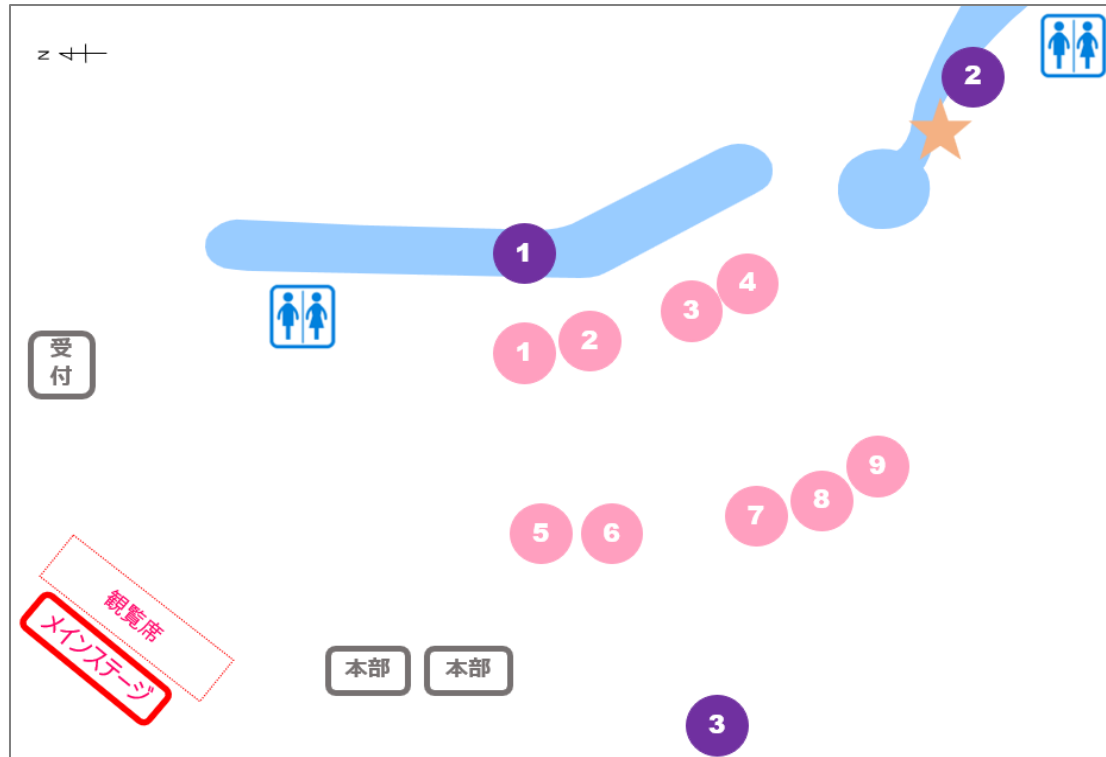

東小松川公園(メイン会場)

★スタンプラリー

①	生きものすくい じゃぶじゃぶ池で金魚すくい
②	エドガワズカップ ピンポン玉を使用したレース
③	建設重機ふれあいコーナー 建設重機乗車体験など

①	ジュニアリーダークラブ「ぴゅあず」 ・ひもくじ ・輪投げ
②	東二杉の子親子会 ・チョコバナナ ・レインボーわらび
③	若葉子ども会 ・ホットドック ・フランクフルト ・唐揚げ ・ブタカルビ串
④	ボーイスカウト 江戸川第5団 育成会 わたあめ
⑤	江戸川区子ども会連合会 一之江支部 ・焼きそば ・おからドーナツ
⑥	JLCアクティブ ・えびせん ・千本引き
⑦	NPO法人 らいおんはーと フルーツパンチ
⑧	江戸川明るい社会づくりの会 中央地区 ・フランクフルト ・ラムネ
⑨	松江南地区委員会 ・ポップコーン ・わたがし