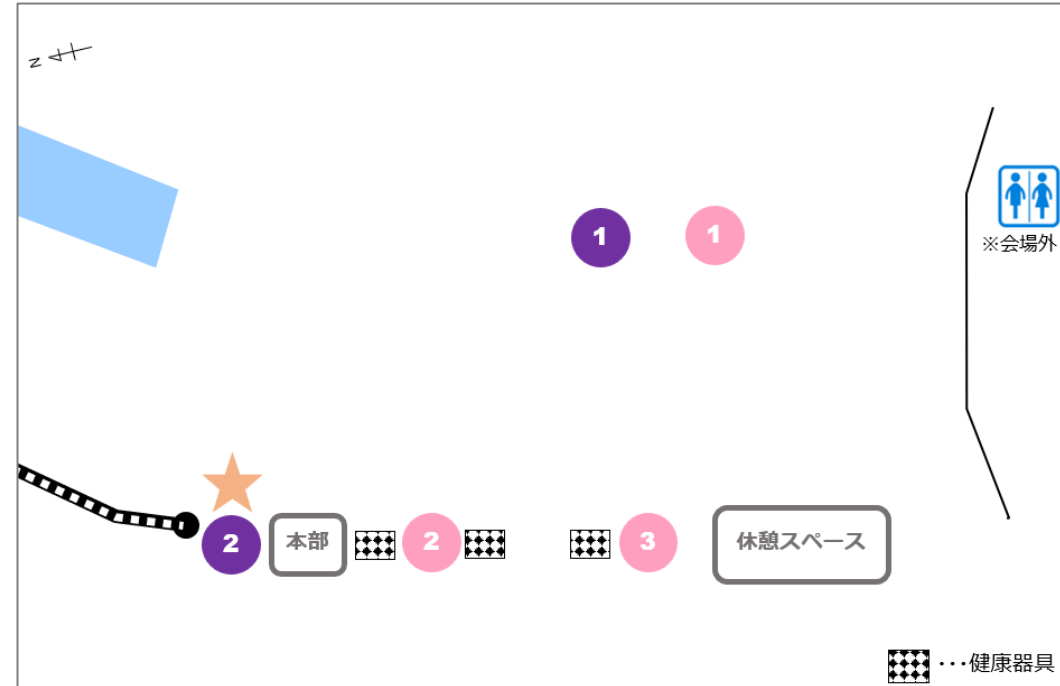

東西橋広場

★ スタンプラリー（景品引換所）

1	おかしつかみどり	1	江戸川明るい社会づくりの会 松江地区 ・あげたこ焼き ・ラムネ ・カルピスウォーター ・ジュース、お茶 ・白玉ぜんざい
2	ミニSL 乗車体験	2	東京土建江戸川支部 東西分会 ポップコーン ※手作り木工教室も開催
		3	若竹子ども会 ・焼きそば ・かき氷 ・ペットボトル飲料