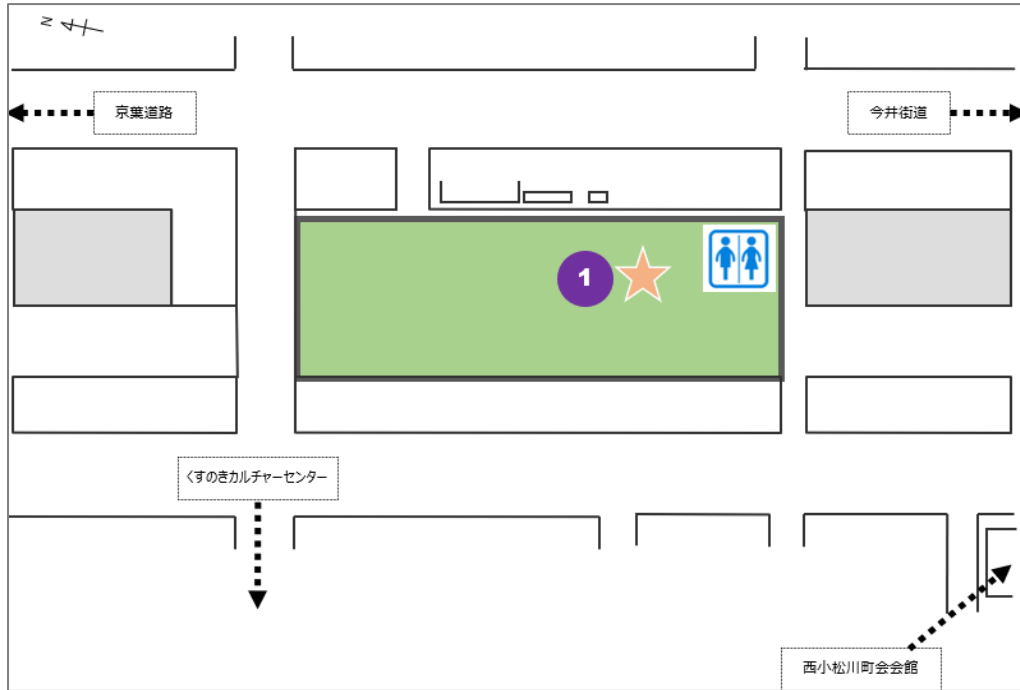

北替広場

★ スタンプラリー

1	Waku dokiプレイパーク バルーンアート、ボッチャなど