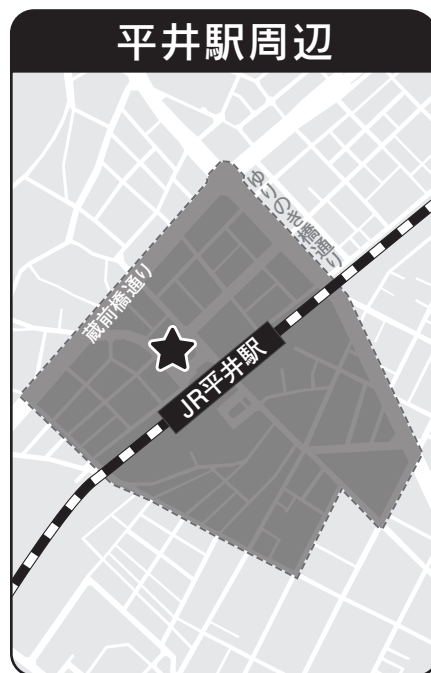

# 受動喫煙防止重点区域 及び 屋外指定喫煙所マップ

《受動喫煙防止重点区域内》  
表示物

路面シール

看板

■ 受動喫煙防止重点区域 ★ 屋外指定喫煙所  
※江戸川区歩行喫煙及びポイ捨ての防止等に関する条例に基づいています。

こちらも  
ご利用  
ください

**CLUB JT** の喫煙所 MAP

お近くの喫煙所や喫煙可能なカフェ・居酒屋等を、  
現在地や行先マップから  
検索できます。