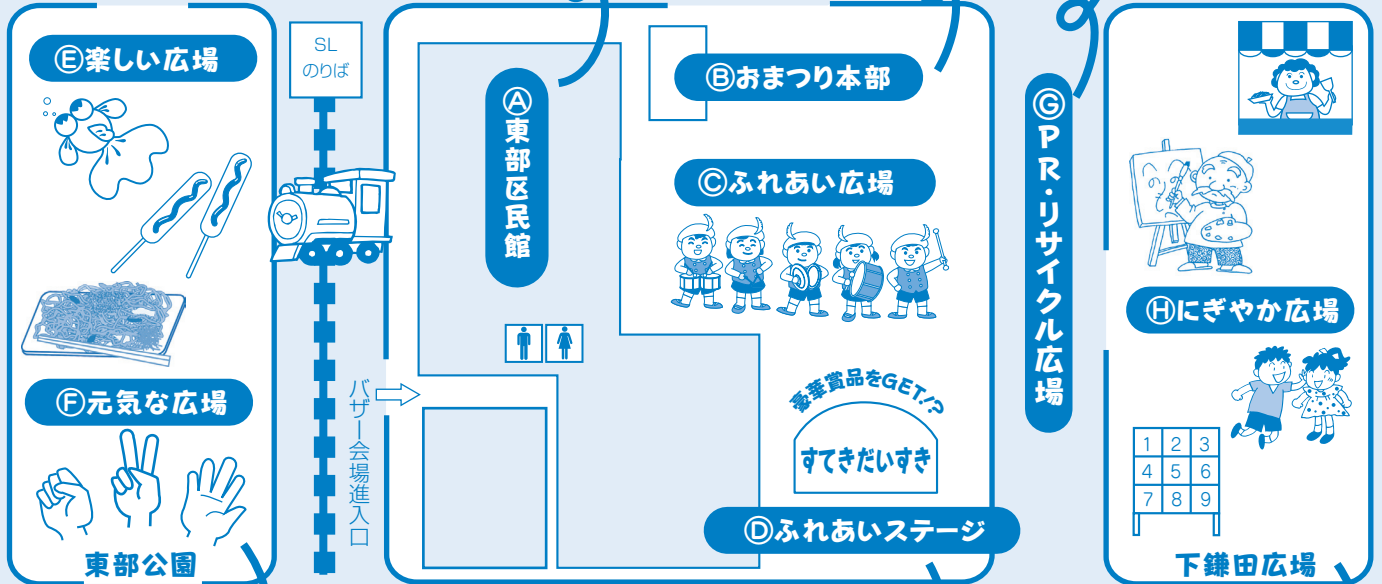

会場マップ

① 東部区民館

1. 3階 ◆リサイクル本配布
2. 2階 ◆読書感想文コンクール表彰式(9:45~10:15)
   ◆屋内ステージパフォーマンス(12:30~13:30)
   ◆リズム運動(14:00~15:00)
   ◆茶席・着付け・箏演奏 ほか(10:00~15:00)
   ◆サークル作品展(10:00~14:30)
3. 1階 ◆チャリティーバザー(10:00~15:00)
   ・衣料雑貨(10:00~) ・家庭用品(11:30~)
   ※家庭用品は、9:00から整理券を配ります。
   《バザー収益金は区の社会福祉事業などに寄付しています。》

② おまつり本部

1. ◆先着記念品(9:00以降先着順)
   小学生以下500人
   ◆ピンゴカード配布(11:00~)
   ※なくなり次第終了

③ ふれあい広場

1. ◆もぎ店
   じゃがバター、ジュース ほか
2. ◆木材PR
3. ◆穂高荘・塩沢荘PR
4. ◆郵便局PR ほか

④ PR・リサイクル広場

1. ◆リサイクルクイズ・チャリティー募金
2. ◆空き缶プレス ◆環境PR
3. ◆警察防犯PR ◆消防広場
4. ◆SDGsブース
5. ◆シルバー人材センターPR
6. ◆J:COM江戸川
7. ◆児童相談所ブース
8. ◆交通安全PR
9. ◆行政相談コーナー ◆青色申告PR
10. ◆介護の相談PR ほか

⑤ 楽しい広場

1. ◆金魚すくい ◆スーパーボールすくい ◆革工房
2. ◆木工教室 ◆共育プラザコーナー
3. ◆もぎ店
   やきそば、うどん、フランクフルト、ビール ほか

⑥ 元気な広場

1. ◆パズルであそぼう ◆たけうま ◆わなげ
2. ◆ミニSL ◆かみ細工 ◆風鈴絵付けコーナー
3. ◆ジャンケン大会(第1部 12:00~12:30、第2部 14:00~14:30)

⑦ ふれあいステージ

1. ◆オープニングセレモニー
2. ◆吹奏楽、ダンス、和太鼓、太極拳
   民謡舞踊、空手
3. ◆リサイクルクイズ抽選会
   (13:00~13:30)
4. ◆チャリティーピンゴ大会
   (14:00~15:00)

⑧ にぎやか広場

1. ◆フワフワランド
2. ◆手作り工芸販売
3. ◆もぎ店
   チーズケーキ、揚げたこ焼き、
   飲み物 ほか
4. ◆ストラックアウト

★ おまつり当日はお車の駐車はできません。
★ 自転車置き場は瑞江第三中学校となります。

★ トイレは東部区民館各階にあります。
★ 内容や時間に変更になることがあります。