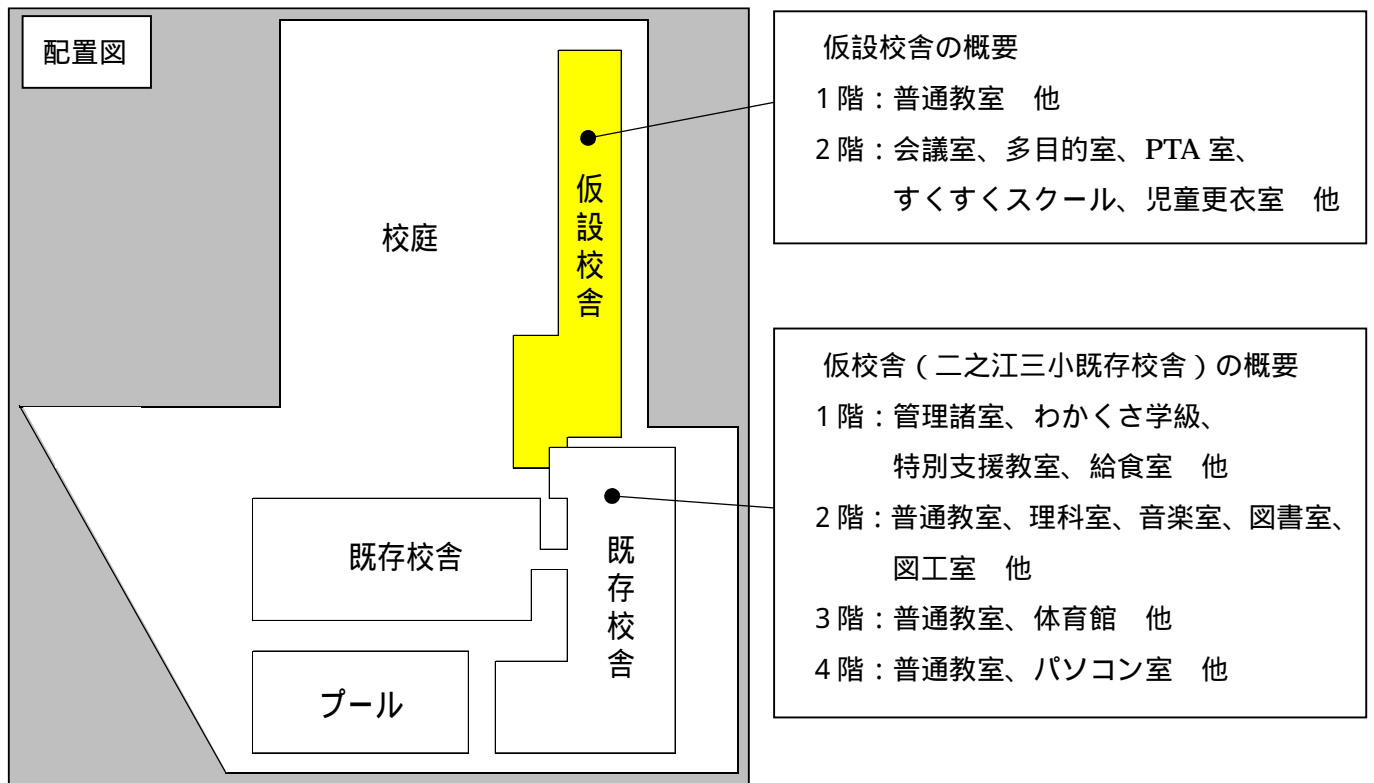

(2) 二之江小学校既存校舎解体及び新校舎の建設工事(令和3年4月～令和5年12月)

- ・令和3年4月より既存校舎の解体工事、令和3年9月頃から新校舎の建設工事が始まります。
- ・新校舎については、令和5年4月より利用開始予定です。

【新校舎完成後イメージ図】 イメージ図となるため、変更となる場合があります。

(3) 仮校舎・仮設校舎の概要(令和3年4月～令和5年3月利用)

10月初旬から工事を行っている仮設校舎の概要は以下のとおりです。なお、それ以外の教室は二之江三小の既存校舎にある教室を利用します。