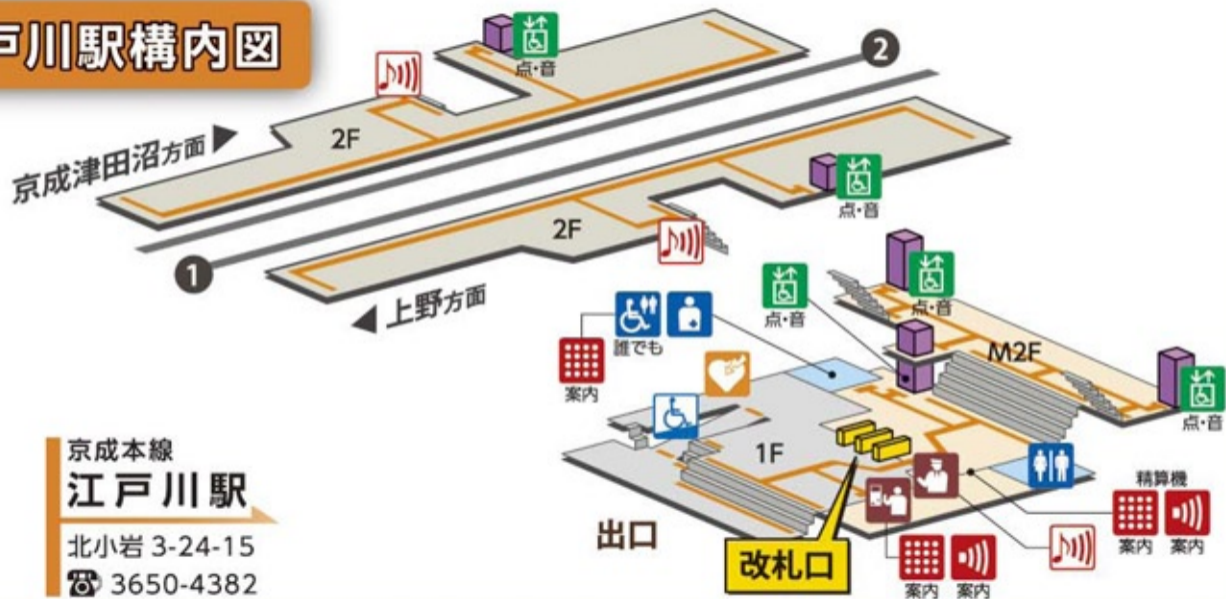

# 江戸川駅構内図

京成本線

江戸川駅

北小岩 3-24-15

☎ 3650-4382