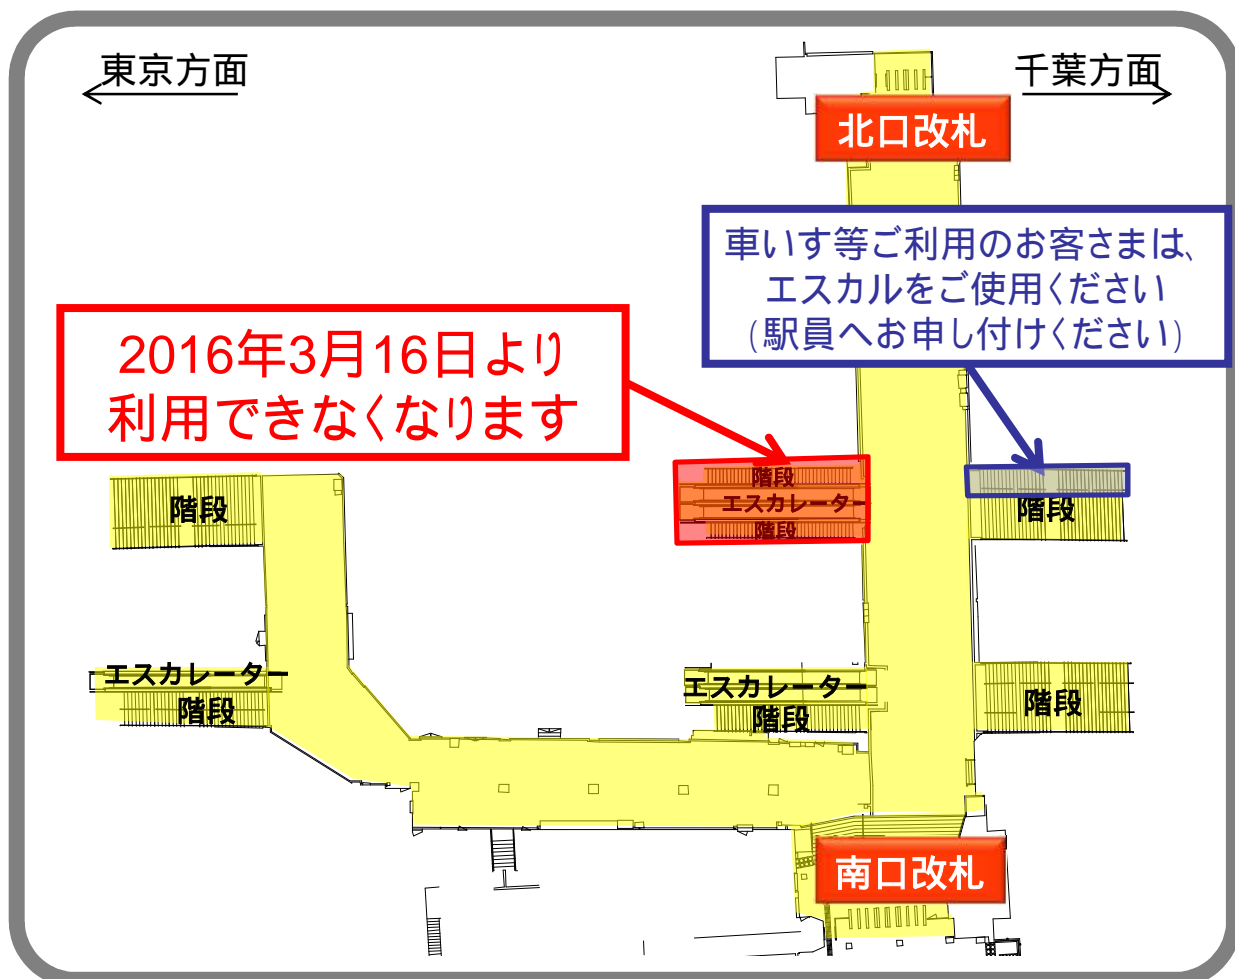

お知らせ

新小岩駅

南北自由通路整備工事に伴い

総武快速線中央階段、
エスカレーターが3月16日
より利用できなくなります。

ご不便をおかけしますが
ご協力をお願いいたします。

新小岩駅長
千葉工事区長